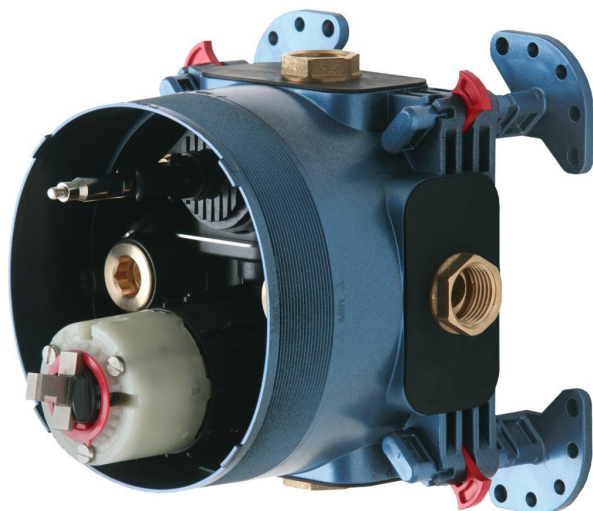

BUILT-IN PARTS

KIT1 partea ingropata

KIT1 partea ingropata

EASY-BOX Dispozitivul incastat de dimensiuni reduse, este extrem de flexibil si se adapteaza la orice tip de instalatii. Montajul nu cere niciun fel de instrumente speciale sau de eforturi. In dispozitivul de baza pot fi montate bateria pentru cada/dus sau bateria integrata cu termostat.

PRODUSE RECOMANDATE

Set extensibil pentru bateriile cu monocomanda si termostat UP 2 (distanța max 20 mm) A960704
 Set extensibil pentru bateriile cu monocomanda si termostat UP 2 (distanța max 40 mm) A962476