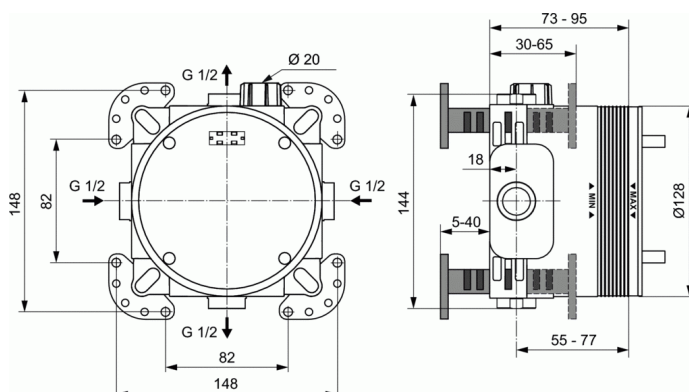

BUILT-IN PARTS

KIT1 partea ingropata

KIT1 partea ingropata

EASY-BOX Dispozitivul incastat de dimensiuni reduse, este extrem de flexibil si se adapteaza la orice tip de instalatii. Montajul nu cere niciun fel de instrumente speciale sau de eforturi. In dispozitivul de baza pot fi montate bateria pentru cada/dus sau bateria integrata cu termostat.

PRODUSE RECOMANDATE

Set extensibil pentru bateriile cu monocomanda si termostat UP 2 (distanța max 20 mm) A960704
 Set extensibil pentru bateriile cu monocomanda si termostat UP 2 (distanța max 40 mm) A962476