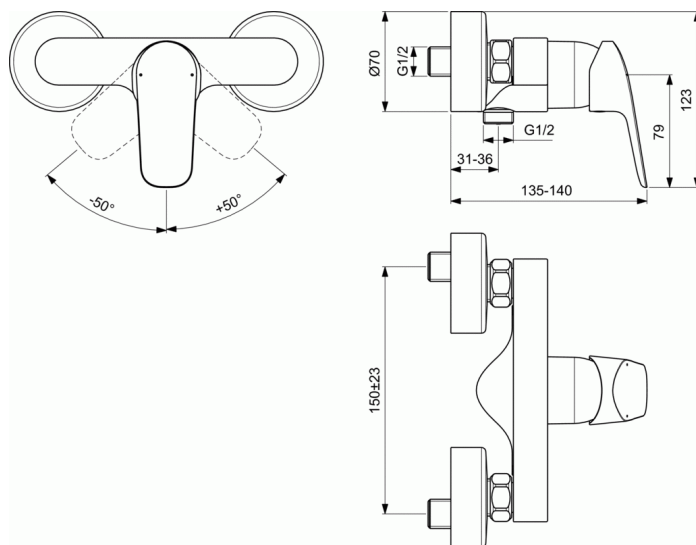

Cod produs B1720

CERAFLEX

Baterie pentru dus, pe perete

Baterie pentru dus, pe perete

Cartus IS ceramic 38 mm FirmaFlow® cu limitator de apa calda, cu tehnologie Click

Corp turnat din alama

Maner metalic cu indicator pentru apa calda apa rece

Racord standard S

Supapa de sens

In conformitate cu EN817

FINISAJ*

AA

* AA = Crom

NORME