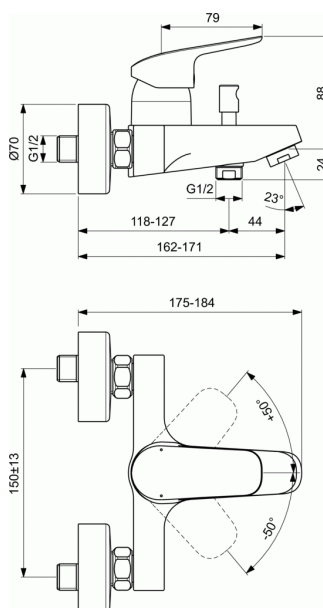

Cod produs B1721

CERAFLEX

Baterie pentru cada si dus, pe perete

Baterie pentru cada si dus, pe perete

Cartus IS ceramic 38 mm FirmaFlow® cu limitator de apa calda, cu tehnologie Click
Corp turnat din alama
Divertor automat
Maner metalic cu indicator pentru apa calda apa rece
Aerator tip Perlator
Racord standard S
Supapa de sens
In conformitate cu EN817

FINISAJ*

* AA = Crom

NORME