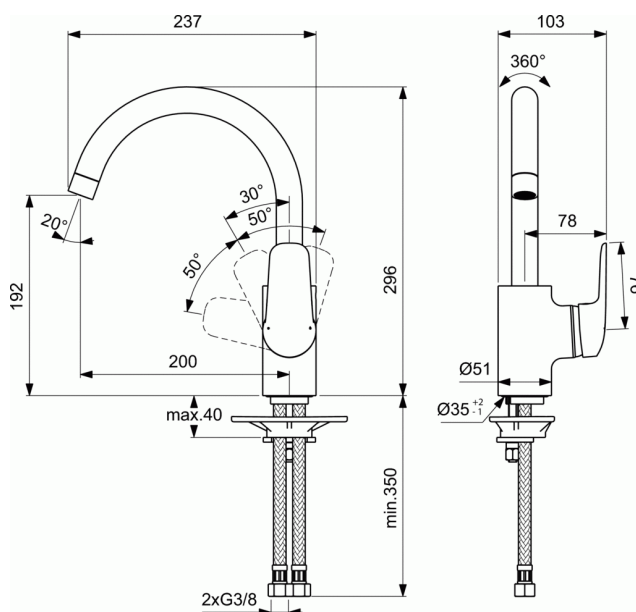

Cod produs B1727

CERAFLEX Baterie pentru bucatarie

Baterie pentru bucatarie

Corp turnat din alama cu pipa rotativa tubulara inalta R200
Maner metalic cu indicator rosu si albastru - printat pe maner
Cartus 40 mm tip IS Click cu sistem de control al temperaturii
apei

Aerator tip Perlator

Racorduri flexibile G3/8 pentru alimentarea cu apa
(antibacterian)

Fixare Easy-Fix

In conformitate cu EN817

FINISAJ*

AA

* AA = Crom

NORME