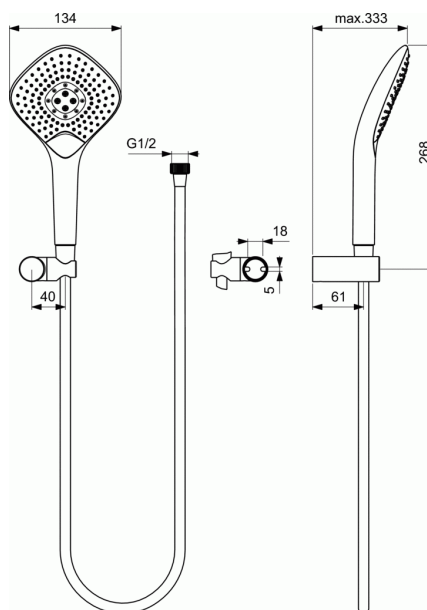

IDEALRAIN EVOJET

Diamond Para de dus mobila 134 mm si agatatoare

Diamond Para de dus mobila 134 mm si agatatoare

Agatatoare rotativa metalica de perete
Furtun flexibil de dus 1750 mm IDEALFLEX

Para de dus mobila 134 mm

3 modele de jet cu buton de selectare:

- Ploaie
- Picaturi jet
- Masaj

Limitator debit 8 l/min

Logo IS

Presiunea apei mai mult de 0.1bar

FINISAJ*

AA

* AA = Chrome

NORME