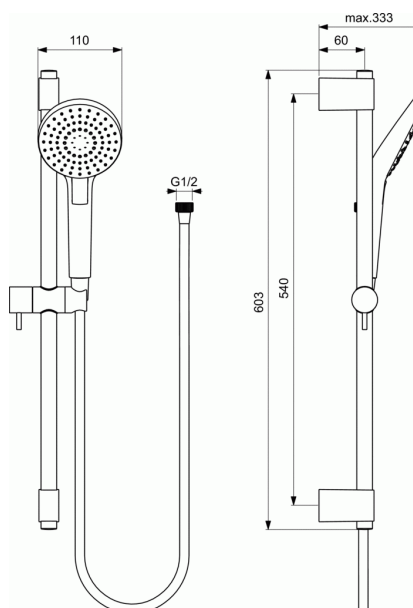

IDEALRAIN EVO

Round Para de dus mobila 110 mm si Bara culisanta 600 mm

Round Para de dus mobila 110 mm si Bara culisanta 600 mm

600 mm bara culisanta cu prindere metalica
Suport pentru bara metalica si suport de dus pentru sustinere
si durabilitate

Maner metalic usor de folosit

Furtun flexibil de dus 1750 mm IDEALFLEX

Para de dus mobila 110 mm

3 modele de jet cu buton de selectare:

- Ploaie
- Ploaie aerata
- Masaj

Limitator debit 8 l/min

Logo IS

Presiunea apei mai mult de 0.1bar

FINISAJ*

* AA = Crom

NORME