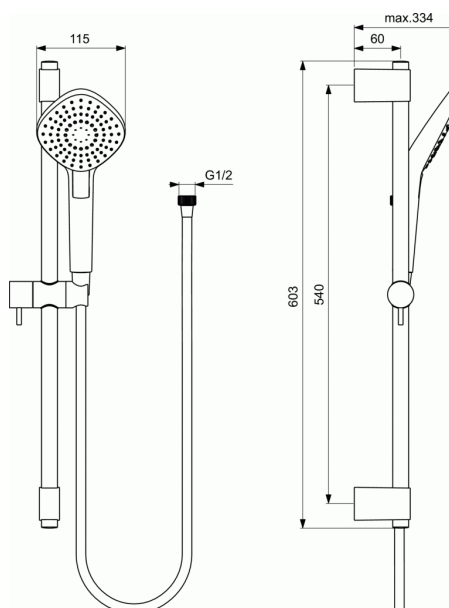

IDEALRAIN EVO

Diamond Para de dus mobila 115 mm si Bara culisanta 600 mm

Diamond Para de dus mobila 115 mm si Bara culisanta 600 mm

600 mm bara culisanta cu prindere metalica

Suport pentru bara metalica si suport de dus pentru sustinere si durabilitate

Maner metalic usor de folosit

Furtun flexibil de dus 1750 mm IDEALFLEX

Para de dus mobila 115 mm

3 modele de jet cu buton de selectare:

- Ploaie
- Ploaie aerata
- Masaj

Limitator debit 8 l/min

Logo IS

Presiunea apei mai mult de 0.1bar

FINISAJ*

* AA = Crom

NORME