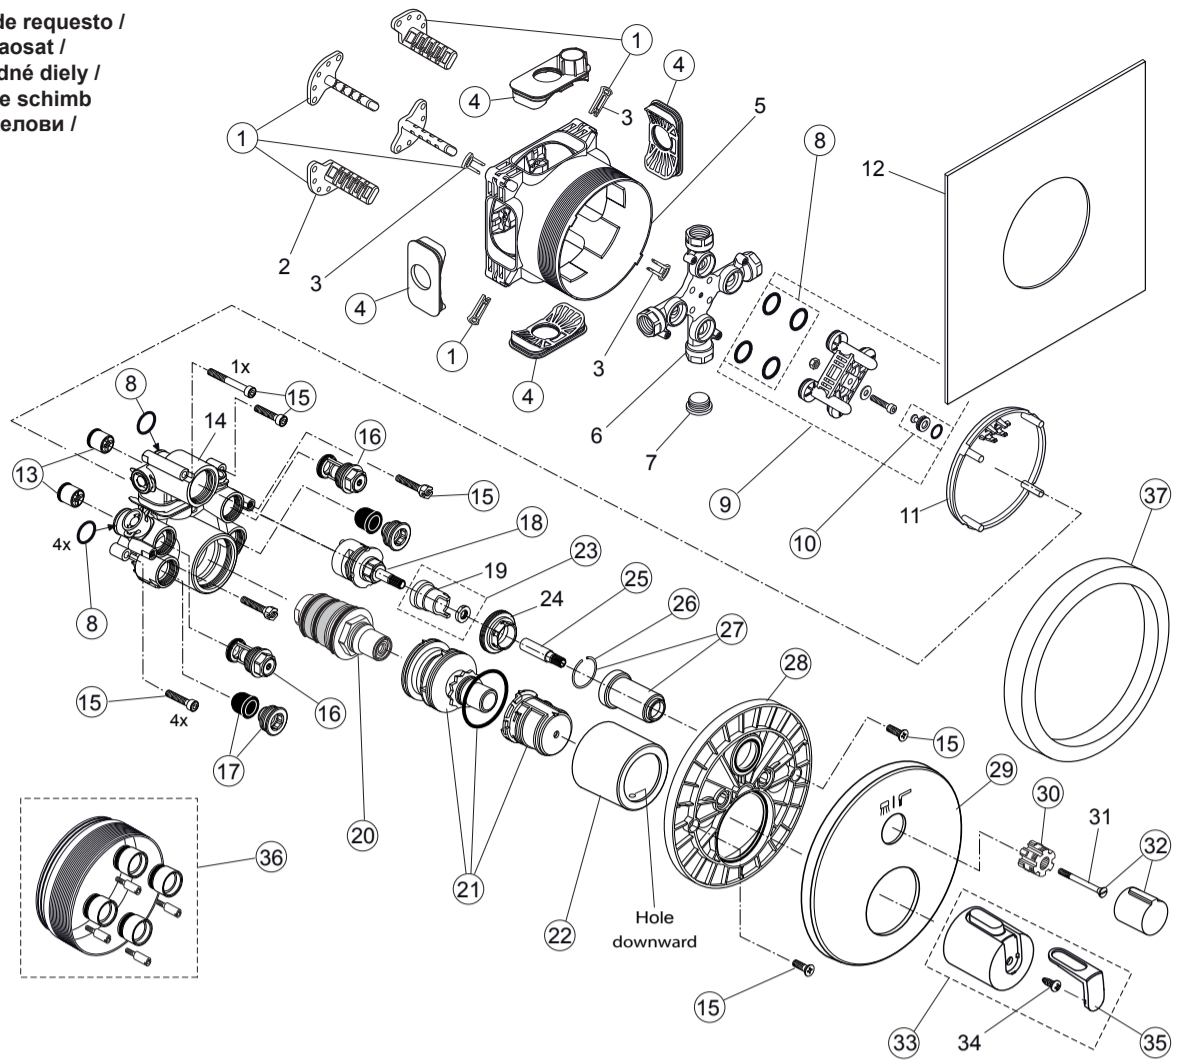

Position

- | | |
|-------------------|-------------------|
| 1 = A 963 131 NU | 25 = A 960 899 NU |
| 4 = A 963 132 NU | 26 = A 962 368 NU |
| 8 = A 963 143 NU | 27 = A 962 384 AA |
| 9 = A 963 146 NU | 28 = A 960 895 NU |
| 10 = A 963 147 NU | 29 = A 962 484 AA |
| 13 = A 962 594 NU | 30 = A 961 659 NU |
| 15 = A 960 890 NU | 32 = A 962 388 AA |
| 16 = A 960 706 NU | 33 = A 962 870 AA |
| 17 = A 960 891 NU | 35 = A 962 872 AA |
| 18 = A 962 480 NU | 36 = A 960 704 NU |
| 20 = A 963 564 NU | A 962 476 NU |
| 21 = A 963 427 NU | 37 = A 960 705 AA |
| 22 = A 962 391 AA | |
| 23 = A 962 481 NU | |

	P	bar		MAX. 10		5		Q (3 bar)
	T	°C		MAX. 80		65		l/min
						55		21