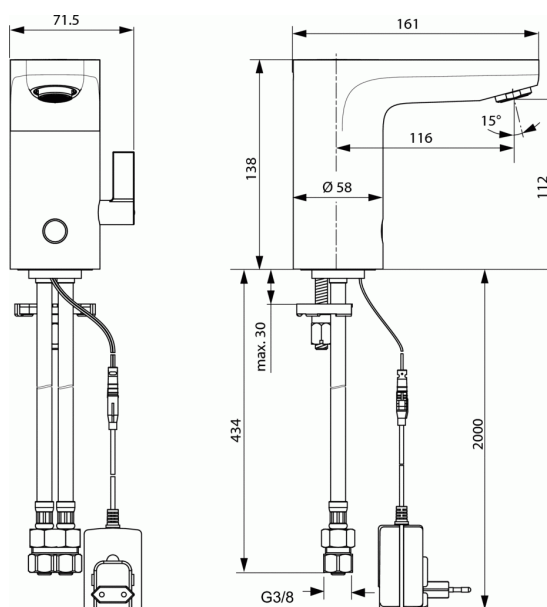

CERAPLUS

Baterie electronica cu reglare a temperaturii apei, alimentare 220V

Baterie electronica cu reglare a temperaturii apei, alimentare 220V

valva solenoid integrata
senzor electronic
racorduri flexibile G3/8 pentru alimentarea cu apa
Blue technology
aerator laminar
transformator 220 v
capac senzor pentru curatare
sistem de instalare "Easy Fix"

Produsul este recomandat la o presiune a apei de min 0.5 bar

VARIANTA PRODUS

Pipa electronica fara reglare a temperaturii apei, alimentare cu baterie	A6143
Pipa electronica fara reglare a temperaturii apei, alimentare 220V	A6144
Baterie electronica cu reglare a temperaturii apei, alimentare cu baterie	A6145