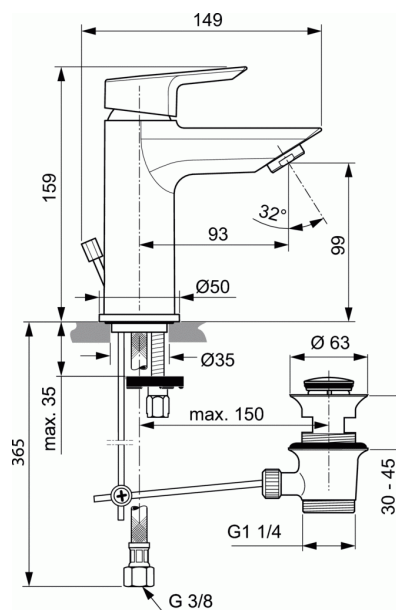

Cod produs A6555

TESI Baterie pentru lavoar

Baterie pentru lavoar

Cartus ceramic Ideal Standard 28 mm
Limitator de temperatura - incorporat in cutie
Corp turnat din alama
Maner metalic cu indicator pentru apa rece si calda
Aerator tip Cascade
Ventil metalic
Racorduri flexibile G3/8" pentru conectarea sistemului la alimentarea cu apa
Fixare Easy-Fix
Inel central
In conformitate cu EN817

FINISAJ*

* AA = Crom

NORME