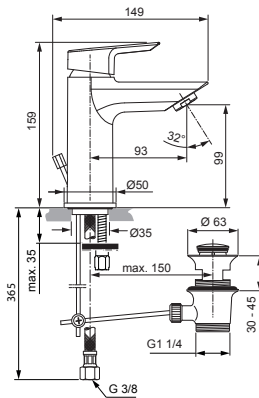

A6555
A6557
A6559