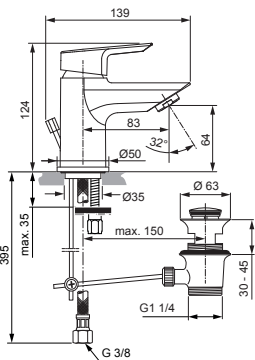

A6566
A6568