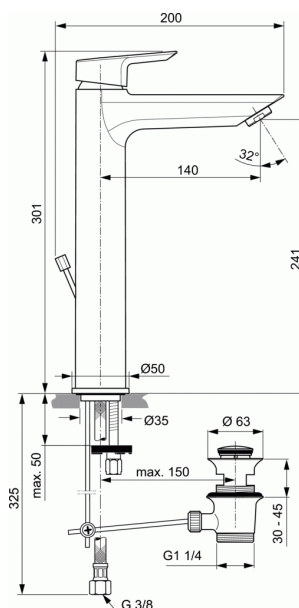

Cod produs A6573

**TESI**

## Baterie pentru lavoar cu pipa inalta, tip Vessel

### Baterie pentru lavoar cu pipa inalta, tip Vessel

Cartus ceramic Ideal Standard 28 mm  
Limitator de temperatura - incorporat in cutie  
Corp turnat din alama dintr-o singura bucata  
Maner metalic cu indicator pentru apa rece si calda  
Aerator tip Cascade cu limitator debit 5 l/min  
Ventil metalic  
Racorduri flexibile G3/8" pentru conectarea sistemului la alimentarea cu apa  
Fixare Easy-Fix  
Inel central  
In conformitate cu EN817

### VARIANTA PRODUS

Baterie pentru lavoar cu pipa inalta, tip Vessel

A6575