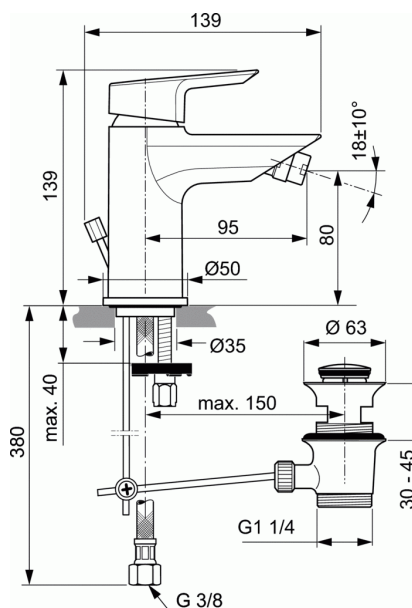

TESI Baterie pentru bideu

Baterie pentru bideu

Cartus ceramic Ideal Standard 28 mm
Limitator de temperatura - incorporat in cutie
Corp turnat din alama
Maner metalic cu indicator pentru apa rece si calda
Aerator cu articulație sferică
Ventil metalic
Racorduri flexibile G3/8" pentru conectarea sistemului la alimentarea cu apa
Fixare Easy-Fix
Inel central
In conformitate cu EN817

FINISAJ*

AA

* AA = Crom

NORME