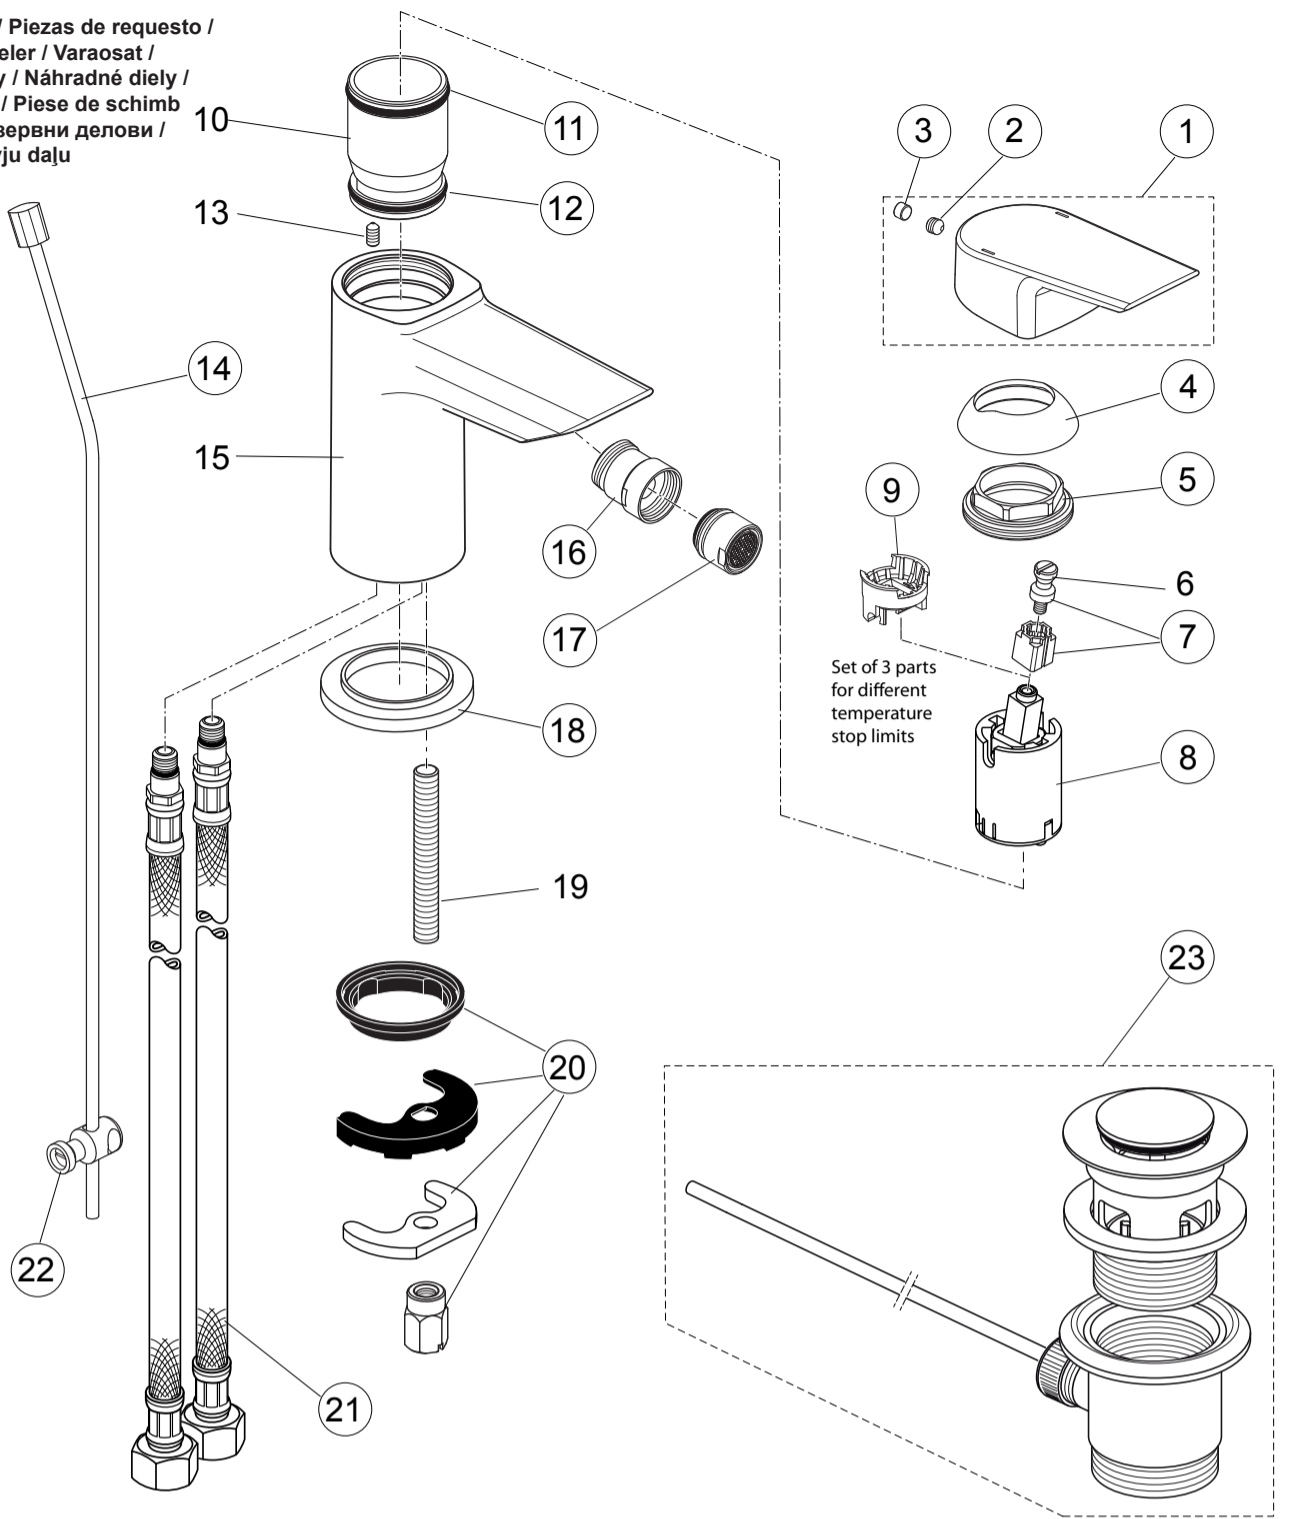

- |    |              |       |
|----|--------------|-------|
| 1  | A 861 018 AA | 1 Set |
| 2  | A 860 603 NU | 1 pcs |
| 3  | A 963 751 NU | 1 pcs |
| 4  | F 960 975 AA | 1 pcs |
| 5  | B 961 087 NU | 1 pcs |
| 7  | A 860 892 NU | 1 Set |
| 8  | F 960 855 NU | 1 Set |
| 9  | B 961 088 NU | 1 Set |
| 11 | A 963 299 NU | 1 pcs |
| 12 | A 962 825 NU | 1 pcs |
| 14 | B 961 119 AA | 1 Set |
| 16 | A 960 019 AA | 1 pcs |
| 17 | B 964 902 AA | 1 pcs |
| 18 | B 960 712 AA | 1 pcs |
| 20 | A 964 520 NU | 1 Set |
| 21 | A 963 600 NU | 1 pcs |
| 22 | A 961 172 NU | 1 pcs |
| 23 | A 962 991 AA | 1 Set |

P	°C	°C	°C			
			1	2	3	3
0,3 MPa 3 bar	50°C	13°C	50	44	39	35,5
	65°C	13°C	65	54,5	48	43,5
	75°C	13°C	75	64	55,5	50,5

**TESI**  
A 6579 ..

0316 / A 868 163  
(+ A 865 612)  
Made in Germany

Ideal Standard International NV  
 Corporate Village - Gent Building  
 Da Vincilaan 2  
 1935 Zaventem  
 Belgium

www.idealstandardinternational.com

	<b>P</b>	<b>bar</b>				<b>Q</b> (3 bar)
	<b>T</b>	<b>°C</b>				<b>l/min</b> 8