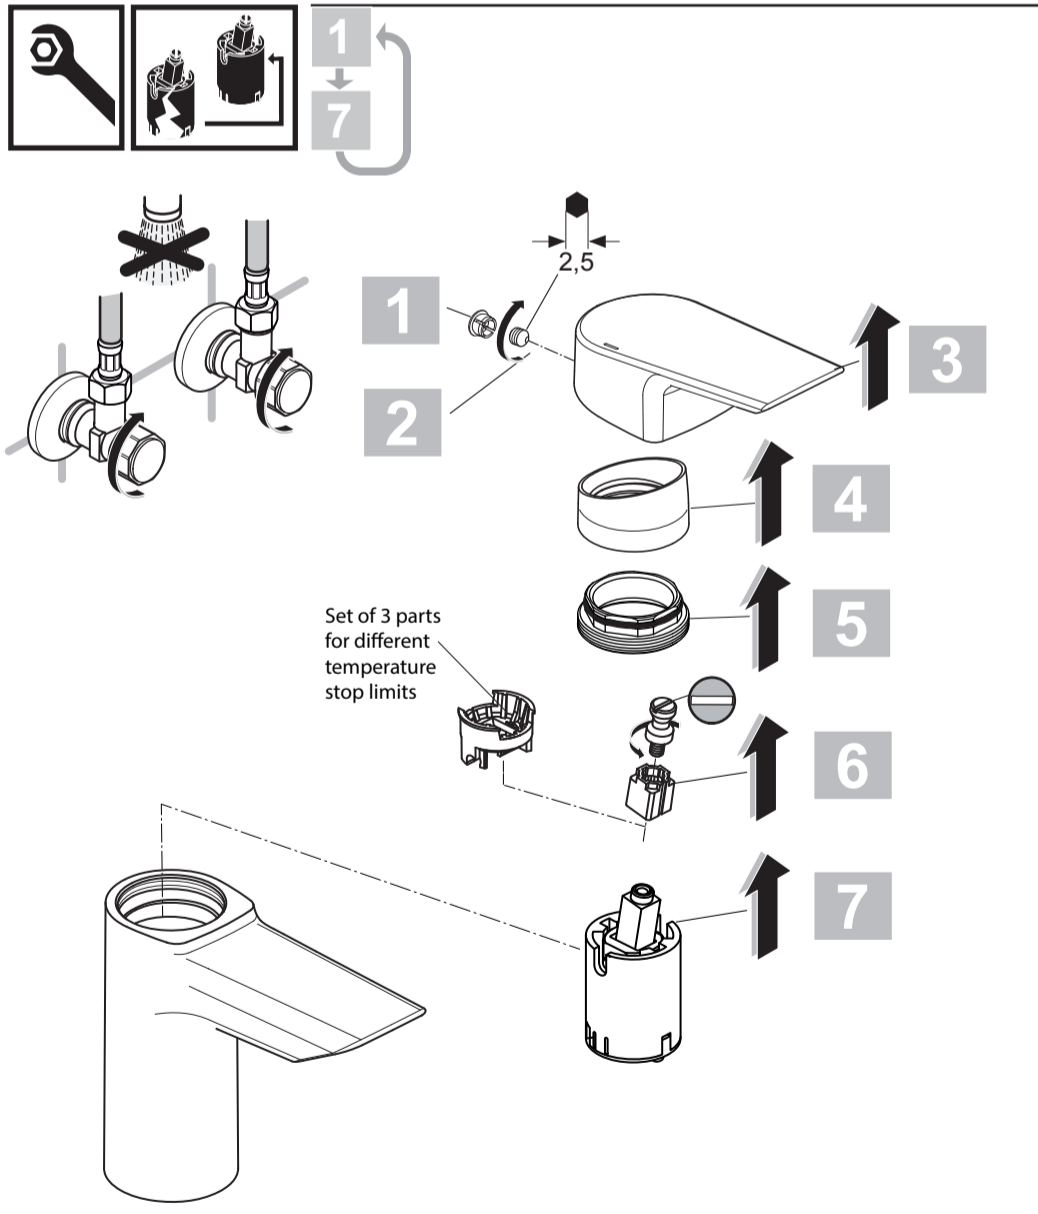

P	°C	°C	°C			
			1	2	3	3
0,3 MPa 3 bar	50°C	13°C	50	44	39	35,5
	65°C	13°C	65	54,5	48	43,5
	75°C	13°C	75	64	55,5	50,5

**TESI**  
A 6579 ..

0316 / A 868 163  
(+ A 865 612)  
Made in Germany

Ideal Standard International NV  
 Corporate Village - Gent Building  
 Da Vincilaan 2  
 1935 Zaventem  
 Belgium

www.idealstandardinternational.com

	<b>P</b>	<b>bar</b>				<b>Q</b> (3 bar)
	<b>T</b>	<b>°C</b>				<b>l/min</b> 8