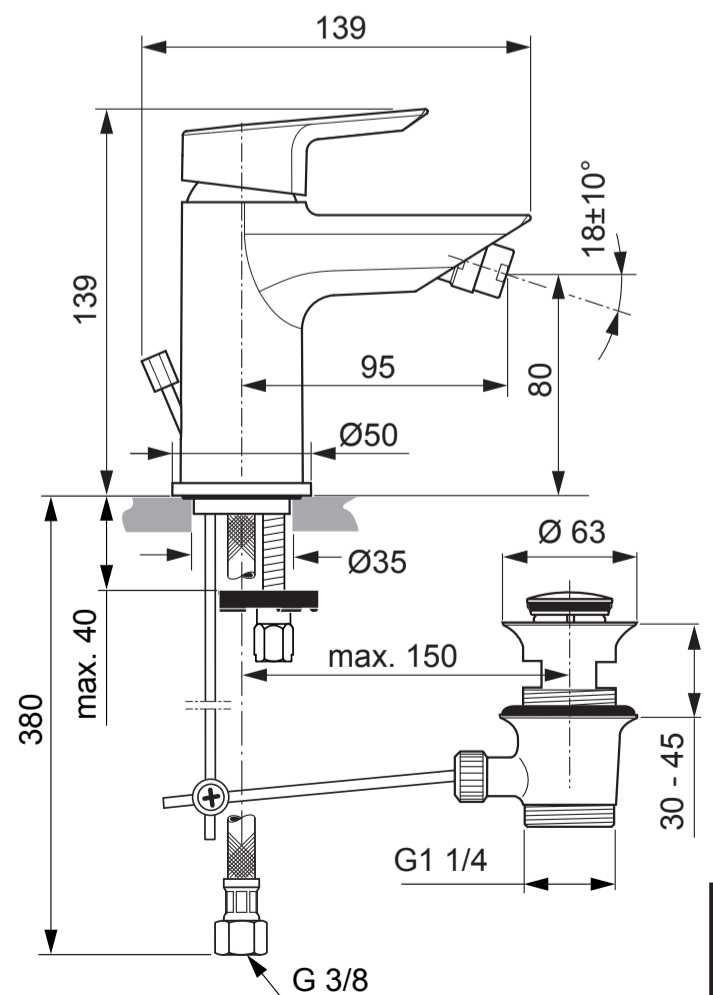

- |    |              |       |
|----|--------------|-------|
| 1  | A 861 018 AA | 1 Set |
| 2  | A 860 603 NU | 1 pcs |
| 3  | A 963 751 NU | 1 pcs |
| 4  | F 960 975 AA | 1 pcs |
| 5  | B 961 087 NU | 1 pcs |
| 7  | A 860 892 NU | 1 Set |
| 8  | F 960 855 NU | 1 Set |
| 9  | B 961 088 NU | 1 Set |
| 11 | A 963 299 NU | 1 pcs |
| 12 | A 962 825 NU | 1 pcs |
| 14 | B 961 119 AA | 1 Set |
| 16 | A 960 019 AA | 1 pcs |
| 17 | B 964 902 AA | 1 pcs |
| 18 | B 960 712 AA | 1 pcs |
| 20 | A 964 520 NU | 1 Set |
| 21 | A 963 600 NU | 1 pcs |
| 22 | A 961 172 NU | 1 pcs |
| 23 | A 962 991 AA | 1 Set |

P	°C	°C	°C			
			1	2	3	3
0,3 MPa 3 bar	50°C	13°C	50	44	39	35,5
	65°C	13°C	65	54,5	48	43,5
	75°C	13°C	75	64	55,5	50,5

**TESI**  
A 6579 ..

0316 / A 868 163  
(+ A 865 612)  
Made in Germany

Ideal Standard International NV  
 Corporate Village - Gent Building  
 Da Vincilaan 2  
 1935 Zaventem  
 Belgium

www.idealstandardinternational.com

	<b>P</b>	<b>bar</b>				<b>Q</b> (3 bar)
	<b>T</b>	<b>°C</b>				<b>l/min</b> 8