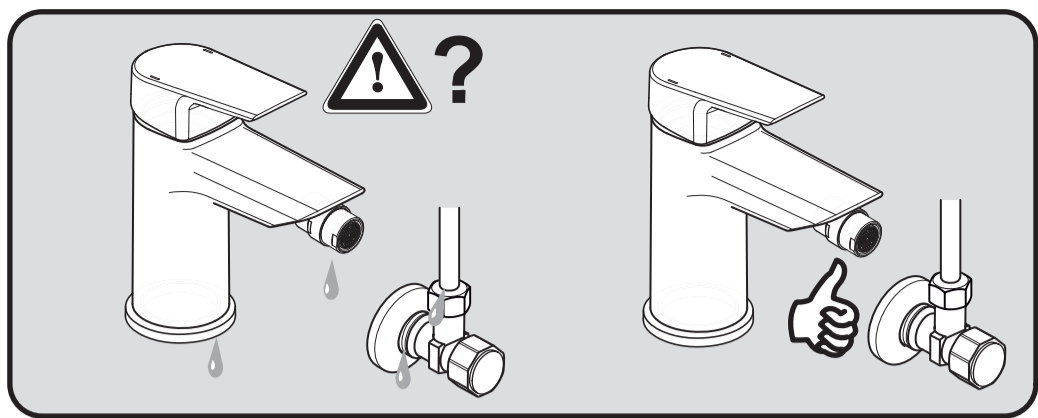

P	bar				Q (3 bar)
	T	°C				l/min 8