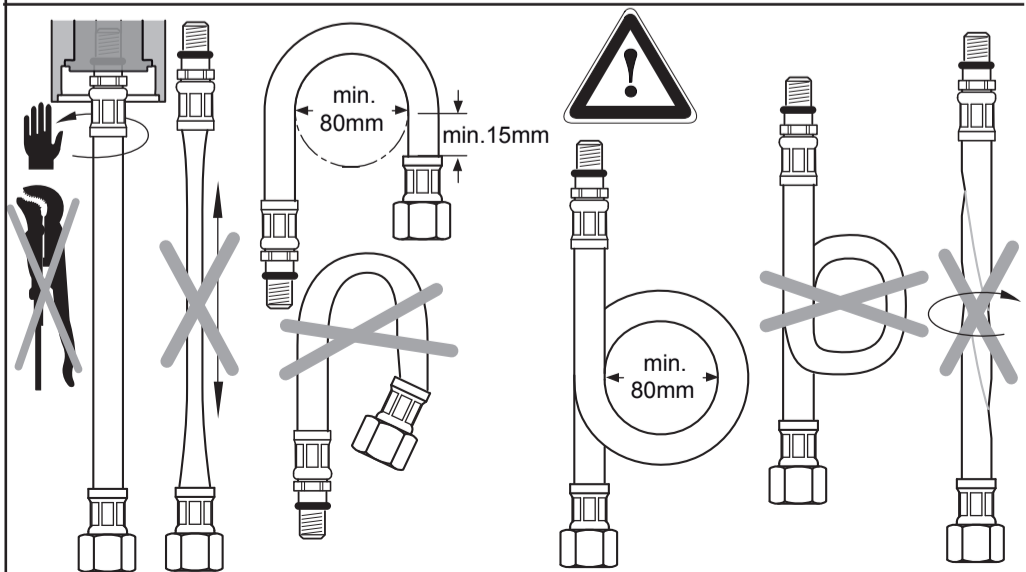

- |    |              |       |
|----|--------------|-------|
| 1  | A 861 018 AA | 1 Set |
| 2  | A 860 603 NU | 1 pcs |
| 3  | A 963 751 NU | 1 pcs |
| 4  | F 960 975 AA | 1 pcs |
| 5  | B 961 087 NU | 1 pcs |
| 7  | A 860 892 NU | 1 Set |
| 8  | F 960 855 NU | 1 Set |
| 9  | B 961 088 NU | 1 Set |
| 11 | A 963 299 NU | 1 pcs |
| 12 | A 962 825 NU | 1 pcs |
| 14 | B 961 119 AA | 1 Set |
| 16 | A 960 019 AA | 1 pcs |
| 17 | B 964 902 AA | 1 pcs |
| 18 | B 960 712 AA | 1 pcs |
| 20 | A 964 520 NU | 1 Set |
| 21 | A 963 600 NU | 1 pcs |
| 22 | A 961 172 NU | 1 pcs |
| 23 | A 962 991 AA | 1 Set |

P	°C	°C	°C			
			1	2	3	3
0,3 MPa 3 bar	50°C	13°C	50	44	39	35,5
	65°C	13°C	65	54,5	48	43,5
	75°C	13°C	75	64	55,5	50,5

**TESI**  
A 6579 ..

0316 / A 868 163  
(+ A 865 612)  
Made in Germany

Ideal Standard International NV  
 Corporate Village - Gent Building  
 Da Vincilaan 2  
 1935 Zaventem  
 Belgium

www.idealstandardinternational.com

	<b>P</b>	<b>bar</b>				<b>Q</b> (3 bar)
	<b>T</b>	<b>°C</b>				<b>l/min</b> 8