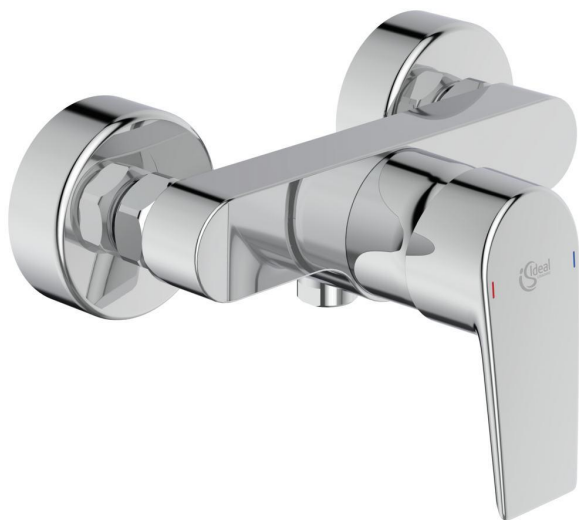

Cod produs A6581

TESI Baterie pentru dus, pe perete

Baterie pentru dus, pe perete

Cartus ceramic Click Ideal Standard 40 mm

Limitator de temperatura - incorporat in cartus

Corp turnat din alama

Maner metalic cu indicator pentru apa rece si calda

Racord standard S

Supapa de sens

In conformitate cu EN817

FINISAJ*

AA

* AA = Crom

NORME