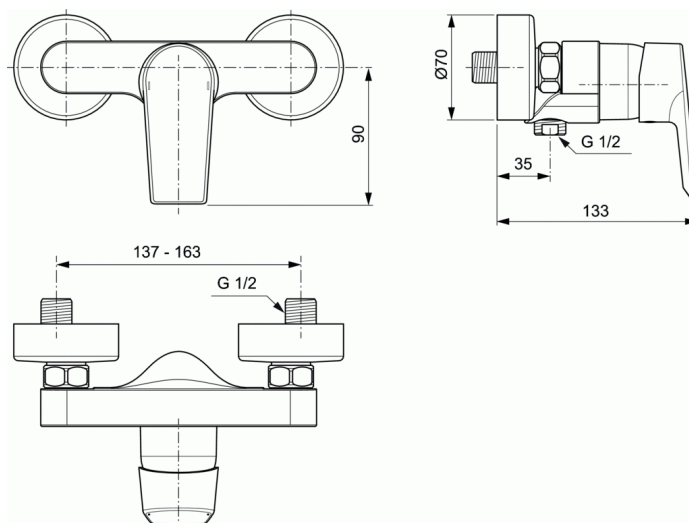

Cod produs A6581

TESI Baterie pentru dus, pe perete

Baterie pentru dus, pe perete

Cartus ceramic Click Ideal Standard 40 mm

Limitator de temperatura - incorporat in cartus

Corp turnat din alama

Maner metalic cu indicator pentru apa rece si calda

Racord standard S

Supapa de sens

In conformitate cu EN817

FINISAJ*

AA

* AA = Crom

NORME