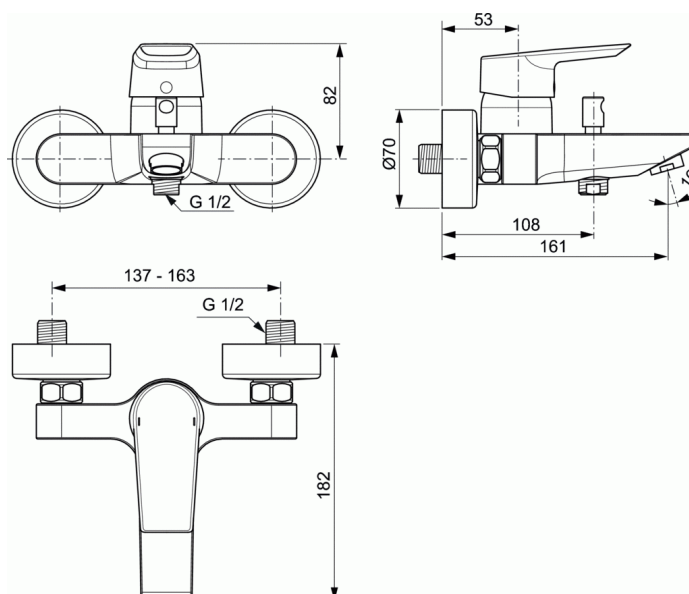

Cod produs A6583

TESI

Baterie pentru cada si dus, pe perete

Baterie pentru cada si dus, pe perete

Cartus ceramic Click Ideal Standard 40 mm

Limitator de temperatura - incorporat in cartus

Corp turnat din alama

Comutator automat

Maner metalic cu indicator pentru apa rece si calda

Racord standard S

Aerator tip Cascade

Supapa de sens

In conformitate cu EN817

FINISAJ*

* AA = Crom

NORME