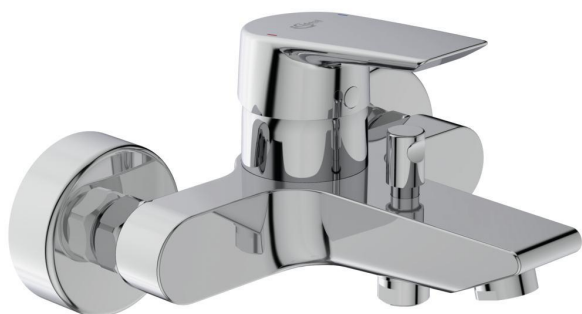

Cod produs A6583

TESI

Baterie pentru cada si dus, pe perete

Baterie pentru cada si dus, pe perete

Cartus ceramic Click Ideal Standard 40 mm

Limitator de temperatura - incorporat in cartus

Corp turnat din alama

Comutator automat

Maner metalic cu indicator pentru apa rece si calda

Racord standard S

Aerator tip Cascade

Supapa de sens

In conformitate cu EN817

FINISAJ*

* AA = Crom