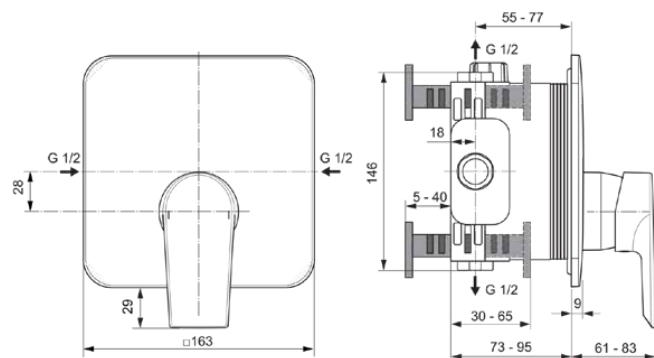

TESI

A6585AA

TESI | Baterie de duș încastrată 163x61x192 mm În finisaj crom, Kit 1 required (A1000), 25 l/min (3 bar) | Tehnologia Click, EPD, SmartShine, Certificat NF

Imagine si schita

Informații generale

Tipul de produs:	Baterii de duș
Tipul de subprodus:	Baterie de duș încastrată
Marca:	Ideal Standard
Colecția:	TESI
Designer:	Artefakt
Colour:	AA - Crom
Efectul de finisare a suprafeței:	Glossy
Înălțime (mm):	192
Lățime (mm):	163
Lungime / Proiecție (mm):	61 - 83
Metoda de fixare:	Kit 1 necesar
Kit încorporat recomandat 1:	A1000
Greutate netă (kg):	0.99
Cod EAN:	4015413338493

Numele certificatului NF:	E1 C2 A3 U3 - IA
Numele certificatului ACS:	20 ACC LY 099

Specificațiile produsului

Numărul de rozete:	1
Număr de mânere:	1
Cod de culoare:	AA
Descrierea culorii:	crom
Tehnologia Cool Body:	Nu
Conectoare S ON / OFF:	Nu
Timp de spălare reglabil:	Nu
Aplicația mânerului:	Controlul volumului și al temperaturii
Poziția mânerului:	Partea din față
Material:	Metal
Materialul rozetei:	Alamă
Material mâner:	Metal
Calitatea materialului:	Alamă

TESI

A6585AA

TESI | Baterie de duș încastrată 163x61x192 mm În finisaj crom, Kit 1 required (A1000), 25 l/min (3 bar) | Tehnologia Click, EPD, SmartShine, Certificat NF

Specificațiile produsului

Debit maxim la 3 bar (l):	25
Debit max. la 3 bar (l) pentru toate ieșirile:	25
Debit maxim la 3 bar (l) pentru Pipă:	25
Presiune de lucru max. (bar):	10
Presiune de lucru min. (bar):	0.5
Conectori S cu zgomot redus:	Nu
Tehnologia PVD:	Nu
Forma rozetei (rozetelor):	Pătrat
SmartShine:	Da
Acoperirea suprafeței:	Cromat
Efectul de finisare a suprafeței:	Glossy
Limitator de temperatură:	Da
Tipul de mâner:	Pârghie
Tipul de control al temperaturii:	Acționat manual
Cu cuplaje S:	Nu
Cu rozetă(e):	Da
Cu mâner(e):	Da
Cu set de duș de mână:	Nu
Cu duș deasupra capului:	Nu
Cu lână de etanșare:	Da
Cu kit de duș:	Nu
Metoda de fixare:	Kit 1 necesar
Metoda de montare:	Perete / încorporat