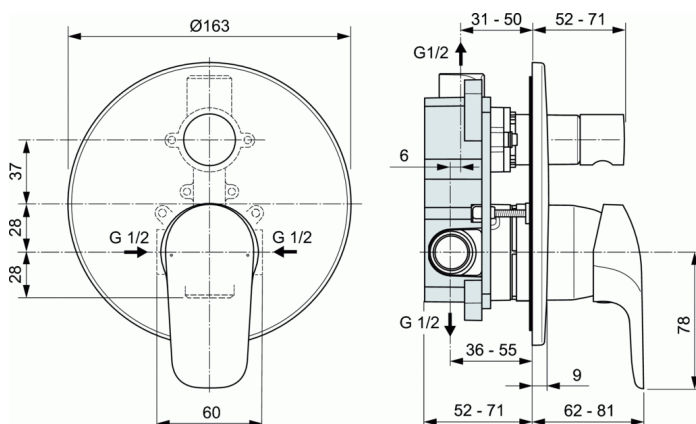

Cod produs A6758

CERAFLEX

Baterie ingropata pentru cada si dus

Baterie ingropata pentru cada si dus

Kit 1+Kit 2 (set complet)

Cartus ceramic Ideal Standard 47 mm Click

Divertor automat

Maner metalic cu indicator pentru apa calda apa rece

Excentrice cilindrice din plastic

In conformitate cu EN817

FINISAJ*

AA

* AA = Crom

NORME