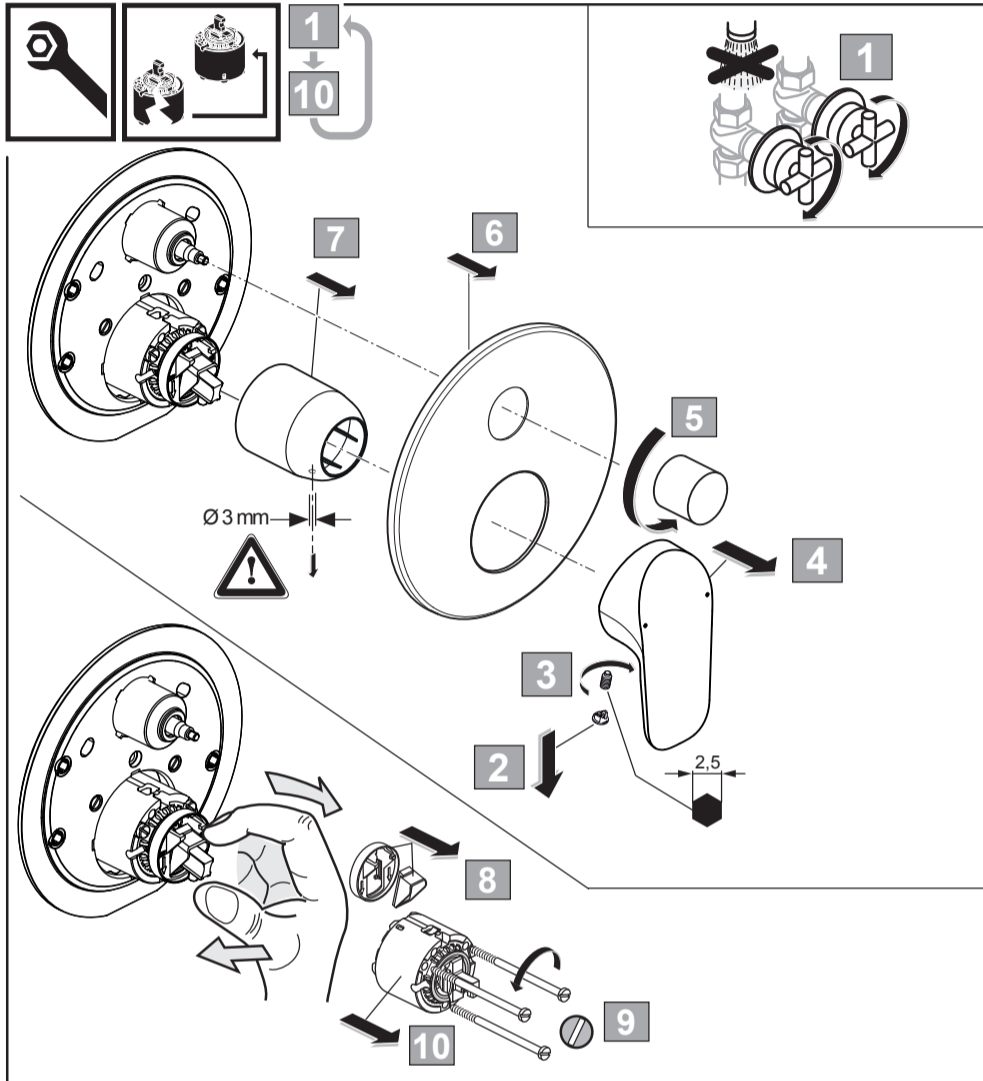

Spare Parts / Ersatzteile / Pièces de recharge / Pezzi di Ricambio / Piezas de requesto /
 Parte de reposição / Reserveonderdelen / Reservdelar / Reservedeler / Varaosat /
 Vraosat / Varahlutir / Ανταλλακτικά / Yedek Parçalar / Náhradní díly / Náhradné diely /
 Nadomestni deli / Резервни части / Запчасти / Części Zapasowe / Piese de schimb
 / Rendelhető alkatrészek / Зарпасні частини / Резервни делови / Резервни делови /
 Резервни делови / Аtsarginių dalių / Tellitavad varuosad / Rezervju daļu

Pos.	Part No.	23	A 860 899 NU
4	A 963 523 NU	24	A 961 649 NU
6	A 963 925 NU	25	A 963 176 NU
7	A 963 443 NU	26	A 860 945 AA
10	A 960 500 NU	27	A 860 989 AA
12	A 963 783 NU	28	A 861 131 AA
15	A 963 954 NU	29	A 963 309 NU
17	A 963 526 NU	30	B 960 473 AA
20	A 860 902 AA	31	A 6680 AA
21	A 963 965 AA	32	A 6677 AA

Pressure (P)	Temperature (T)	Symbol	Temperature (T) in °C											
			0	1	2	3	4	5	6	7	8	9		
0,3 MPa 3 bar	50°C	16°C	49,5	49,5	48	46	42,5	41	37	33,5	31	28		
	65°C	16°C	65	65	63,5	60,5	57	53,5	49	44,5	39	34,5		
	81°C	16°C	81	81	78,5	73	69	63,5	56	49	42,5	36		

Pressure (P)	Temperature (T)	Symbol	Temperature (T) in °C
0,5 bar	MAX. 10	5	65
MAX. 80	MAX. 80	40	40

Q (3 bar)
 I/min
 20,5