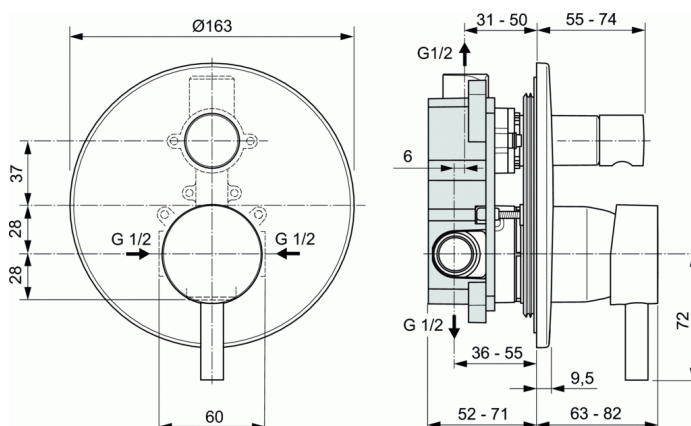

Cod produs A6939

CERALINE

Baterie ingropata pentru cada si dus

Baterie ingropata pentru cada si dus

Kit 1+Kit 2 (set complet)

Cartus 47 mm Click

Divertor automat

Maner metalic cu indicator pentru apa rece si calda

Excentrice cilindrice din plastic

In conformitate cu EN817

FINISAJ*

AA

* AA = Crom

NORME