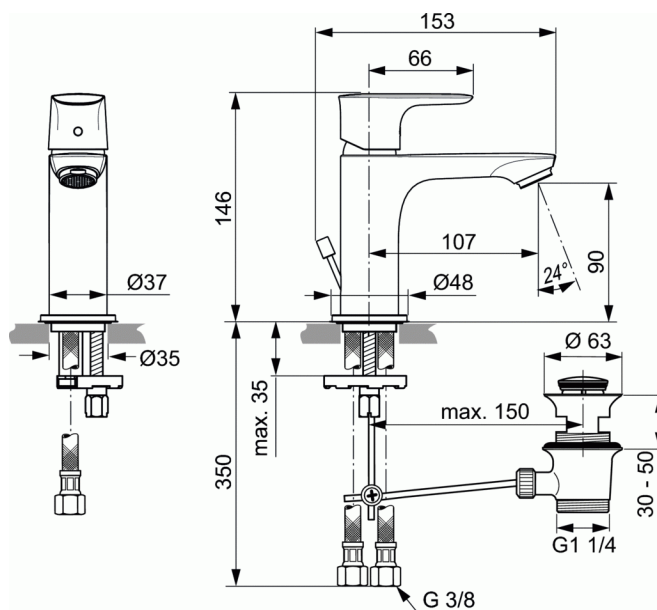

Cod produs A7007

CONNECT AIR Baterie pentru lavoar, subtire

Baterie pentru lavoar, subtire

Corp subtire 37 mm turnat din alama

Maner metalic cu indicator rosu/albastru - imprimat pe maner

Ventil metalic

Aerator Perlator M24x1 cu limitator debit 5 l/min

Cartus 25 mm

Racorduri flexibile PEX G3/8"

Sistem fixare Easy-Fix cu inel de centrare si strangere

Clasa zgomot 1

In conformitate cu EN817

FINISAJ*

AA

* AA = Crom