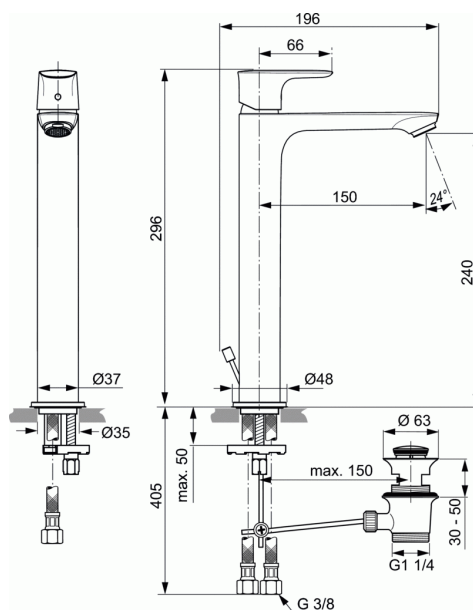

Cod produs A7025

CONNECT AIR

Baterie pentru lavoar, tip Vessel, subtire

Baterie pentru lavoar, tip Vessel, subtire

Corp subtire turnat din alama

Maner metalic cu indicator rosu/albastru - imprimat pe maner

Aerator Perlator M24x1 cu limitator debit 5 l/min

Cartus 25 mm

Ventil metalic

Racorduri flexibile PEX G3/8"

Sistem fixare Easy-Fix cu inel de centrare si strangere

Clasa zgomot 1

In conformitate cu EN817

FINISAJ*

AA

* AA = Crom

NORME