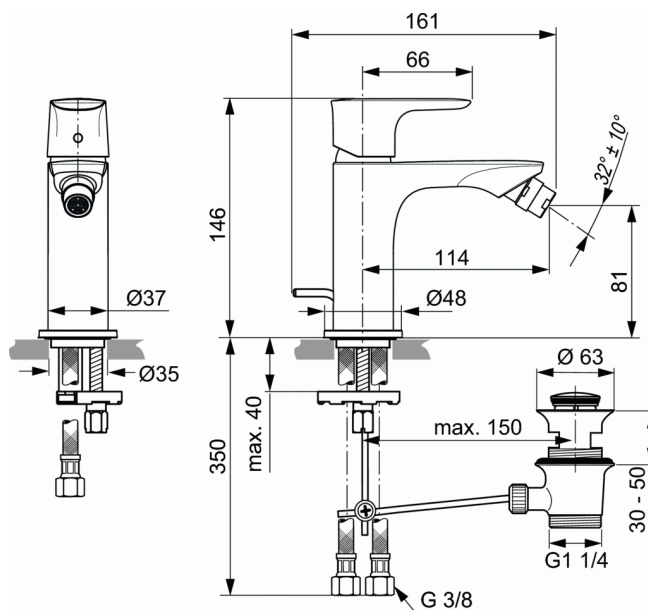

Cod produs A7030

### Baterie pentru bideu, subtire

#### Baterie pentru bideu, subtire

Corp subtire turnat din alama

Maner metalic cu indicator rosu/albastru - imprimat pe maner

Racorduri flexibile PEX G3/8"

Aerator bila si aerator M24x1 cu limitator debit 5 l/min