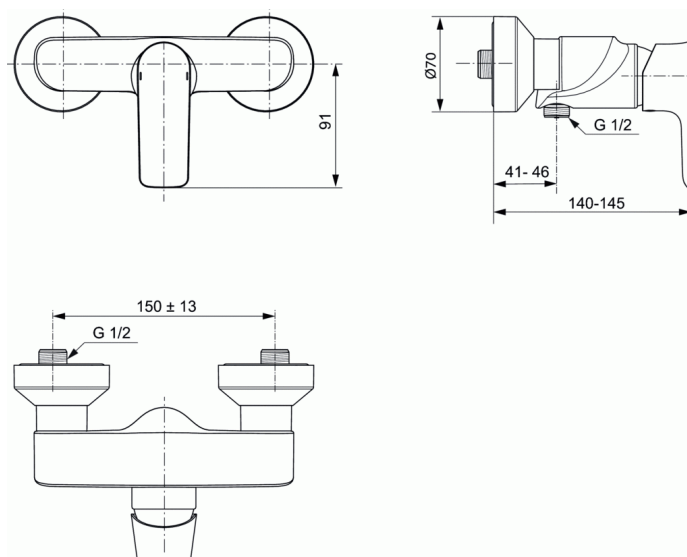

Cod produs A7032

CONNECT AIR

Baterie pentru dus, pe perete

Baterie pentru dus, pe perete

Cartus IS ceramic 38 mm FirmaFlow® cu limitator de apa calda

Corp turnat din alama

Maner metalic cu indicator rosu/albastru - imprimat pe maner

Conectori standard-S cu reducere de zgomot

Supapa de sens

Prindere ascunsa

Clasa zgomot 1

In conformitate cu EN817

FINISAJ*

AA

* AA = Crom