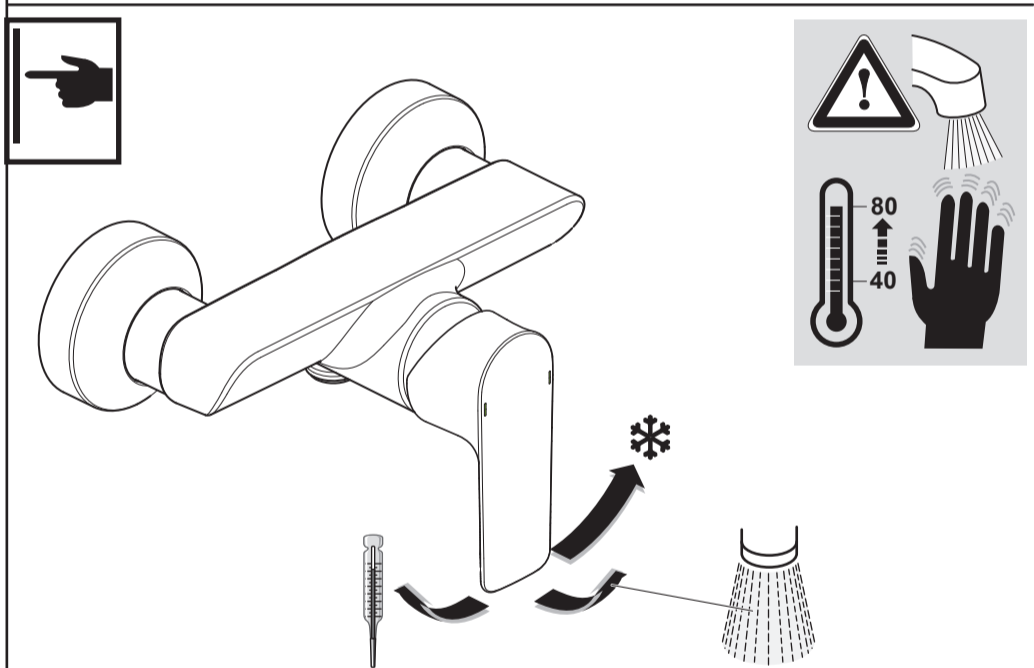

P	bar		MAX. 10		5		Q (3 bar)
	T	°C		MAX. 80		65		l/min
						55		24