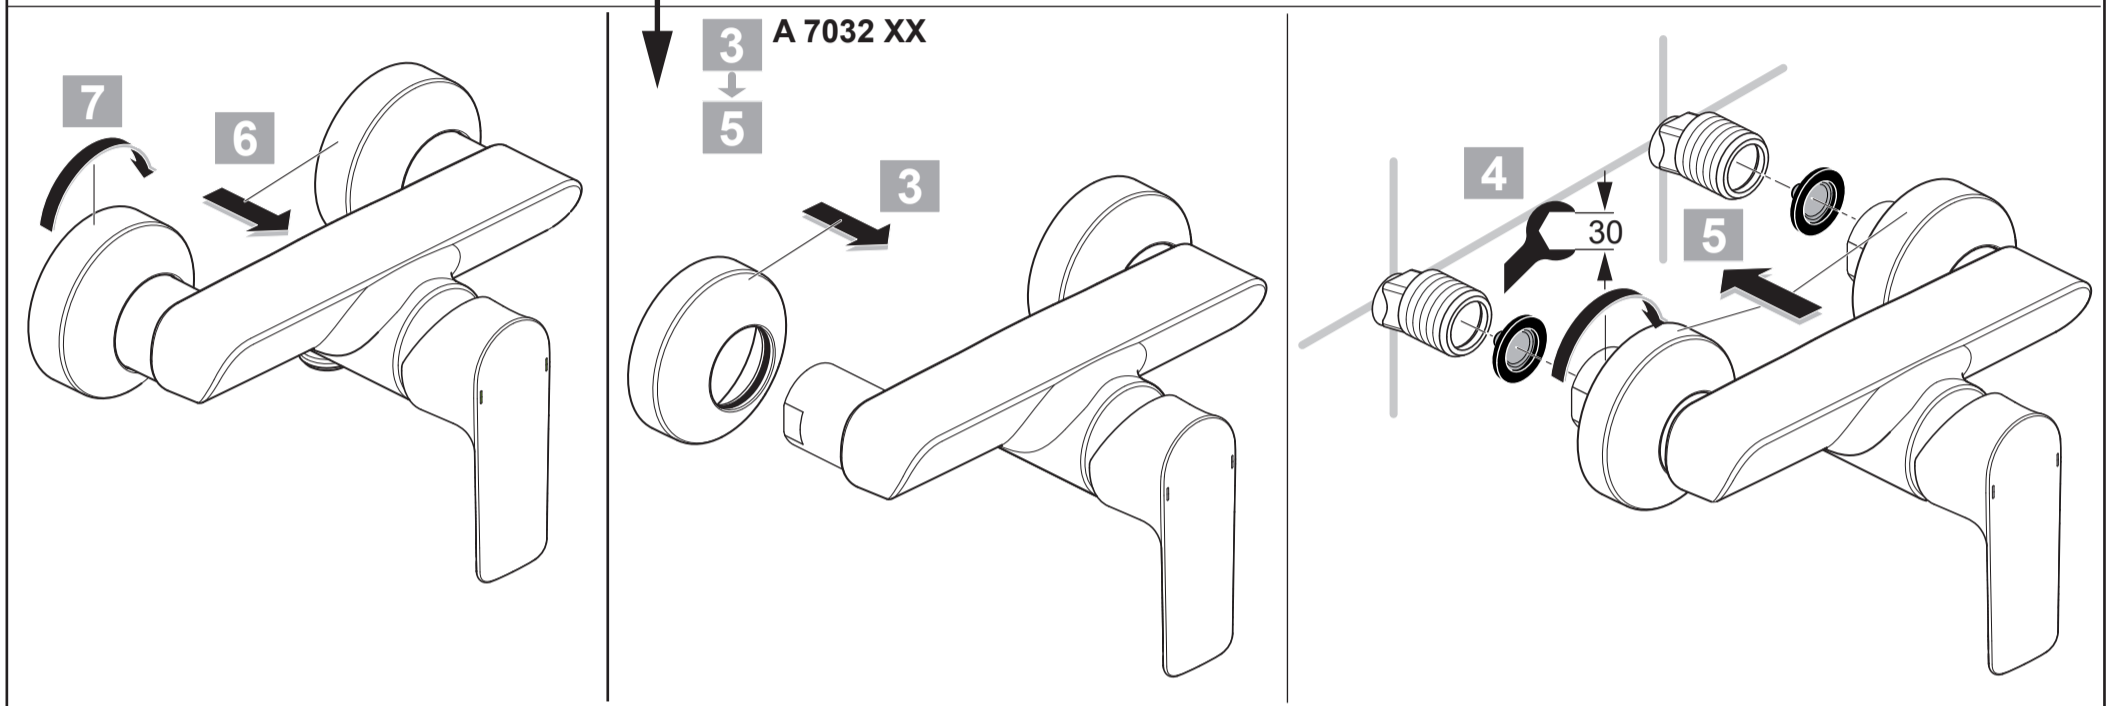

P	bar		MAX. 10		5		Q (3 bar)
	T	°C		MAX. 80		65		l/min
						55		24