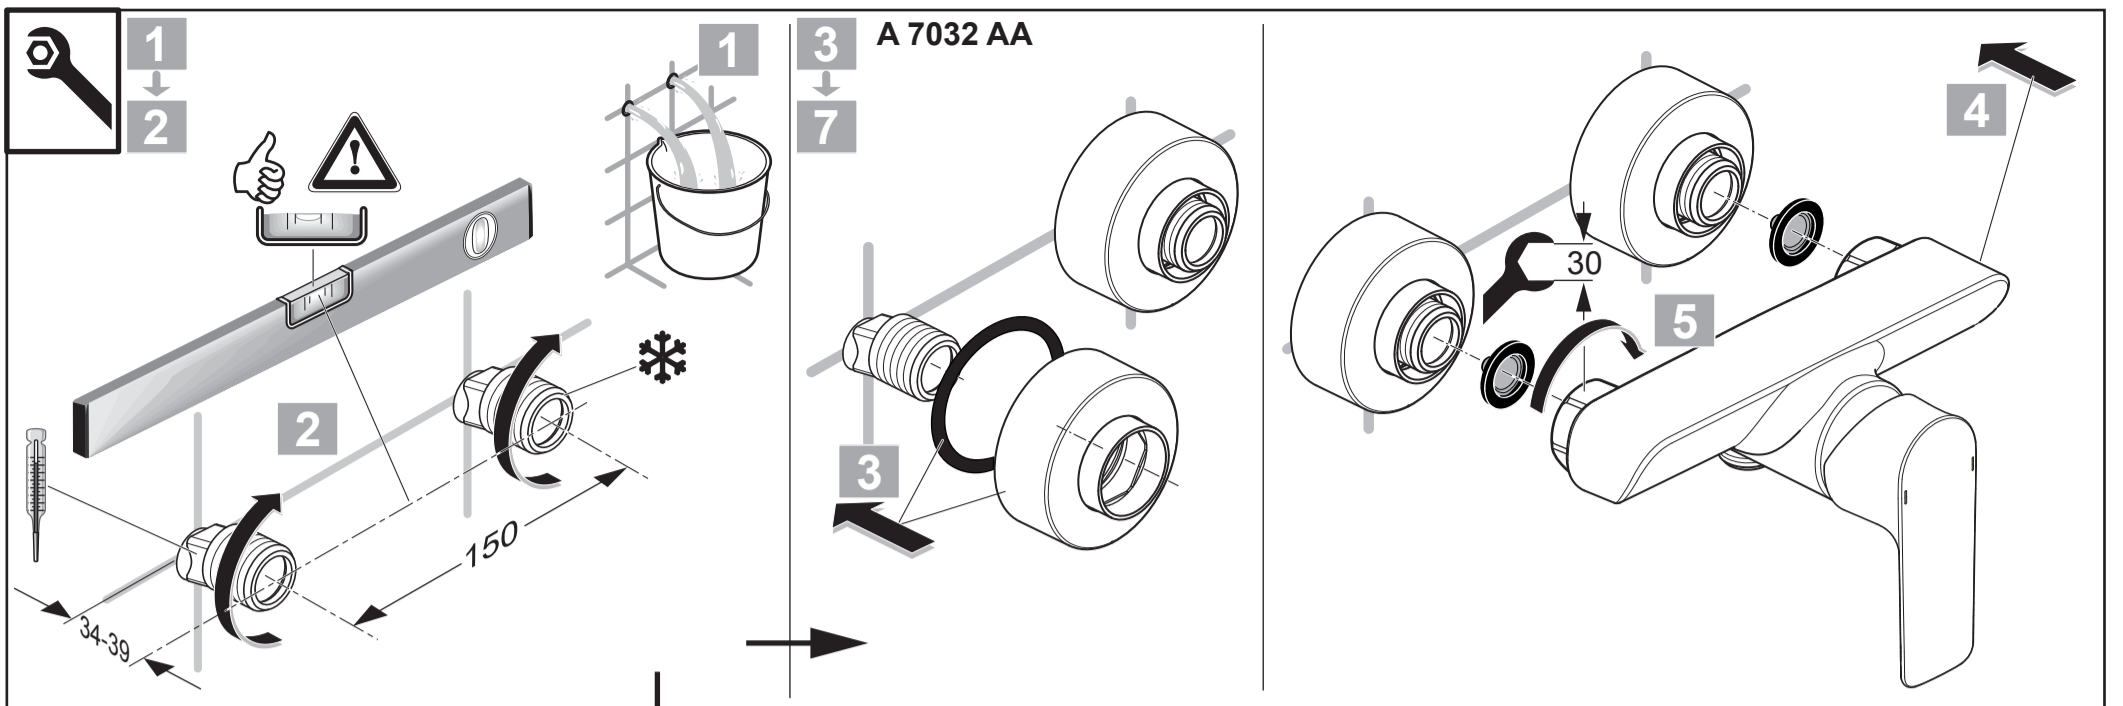

P	bar		MAX. 10		5		Q (3 bar)
	T	°C		MAX. 80		65		l/min
						55		24