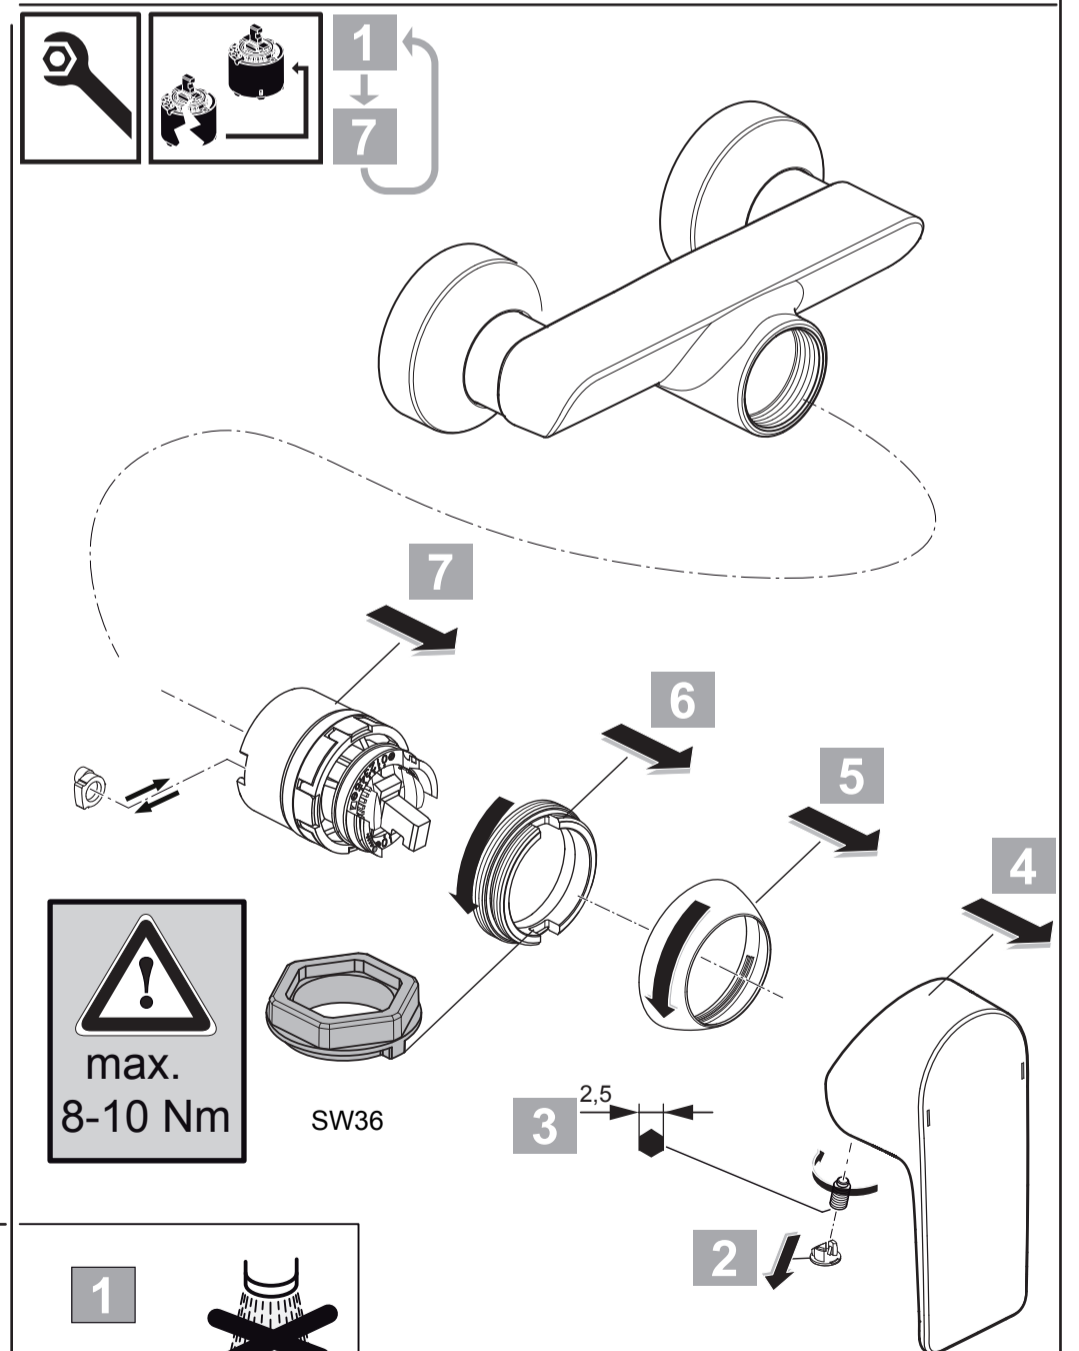

P	bar		MAX. 10		5		Q (3 bar)
	T	°C		MAX. 80		65		l/min
						55		24