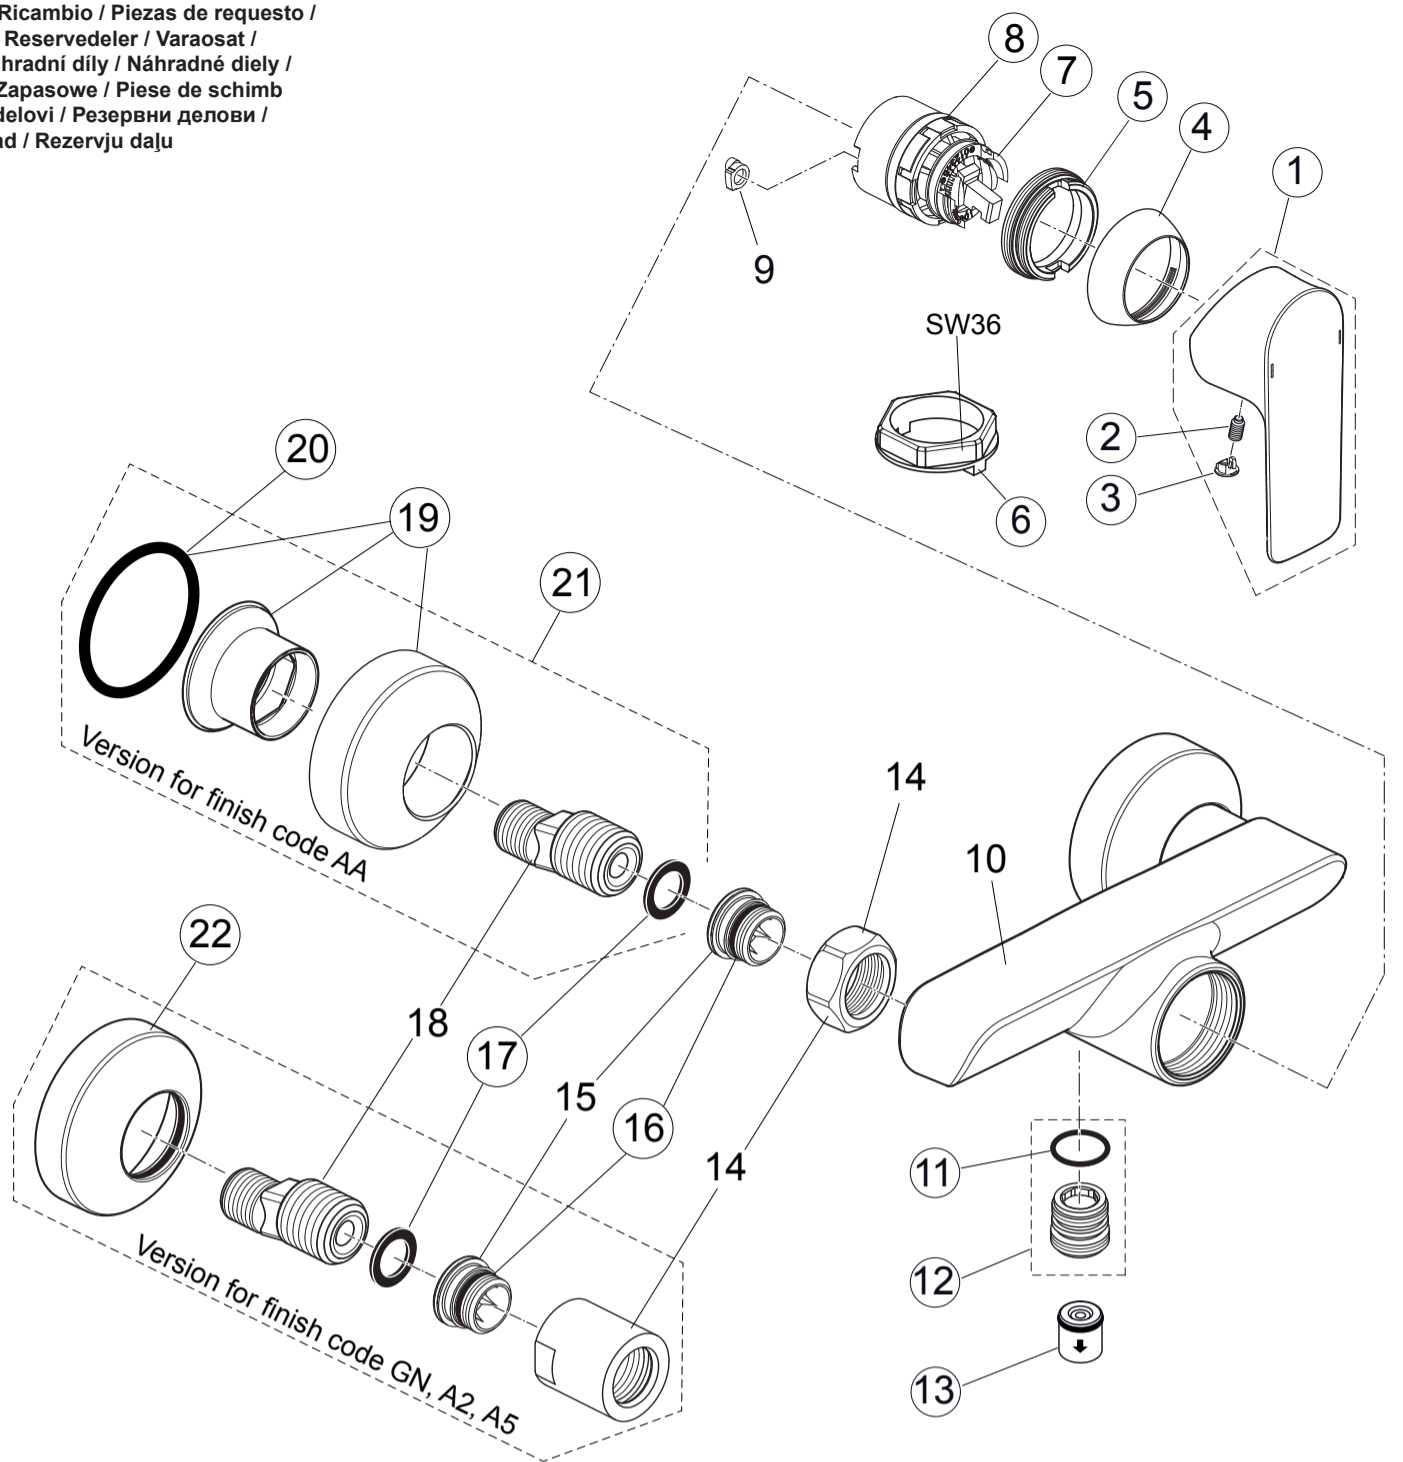

XX = AA, GN, ...

Pos.	Part No.	
1	A 861 405 XX	
2	A 963 309 NU	
3	A 861 406 NU	
4	B 961 373 XX	
5	B 961 374 NU	
6	B 960 650 NU	
7	A 861 181 NU	
8	A 861 156 NU	
11	A 961 810 NU	
12	A 963 651 NU	
13	A 962 594 NU	
16	A 961 182 NU	
17	A 961 139 NU	
19	B 960 365 AA	A 7032 AA
20	A 963 840 NU	
21	B 960 647 AA	A 7032 AA
22	A 962 077 XX	A 7032 XX

P 0,3 MPa 3 bar	50°C	15°C	0	1	2	3	4	5
			°C	°C	°C	°C	°C	°C
	50°C	15°C	50	49	44	40	35	33
	65°C	15°C	65	63	57	50	44	40
	85°C	15°C	85	83	74	64	56	50

CONNECT AIR
A 7032 ..

0919 / A 868 371
 (+ A 865 612)
 Made in Germany