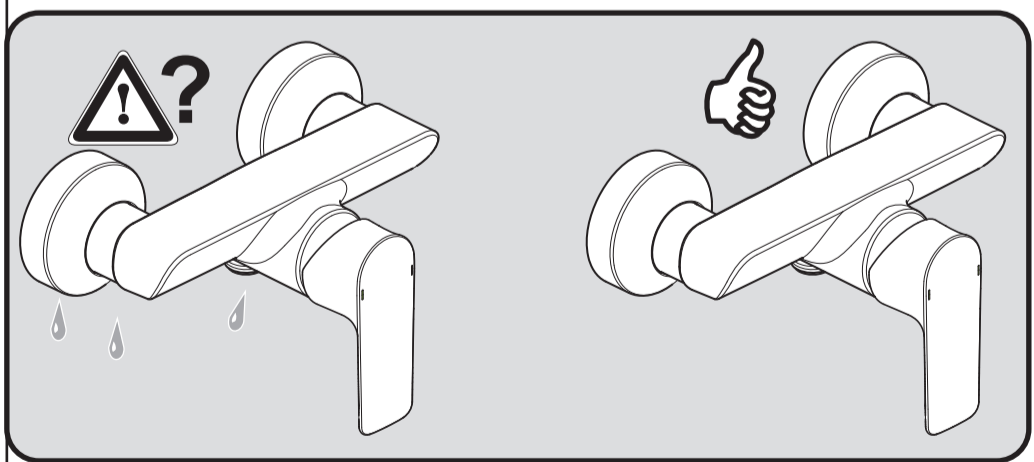

P	bar		MAX. 10		5		Q (3 bar)
	T	°C		MAX. 80		65		l/min
						55		24