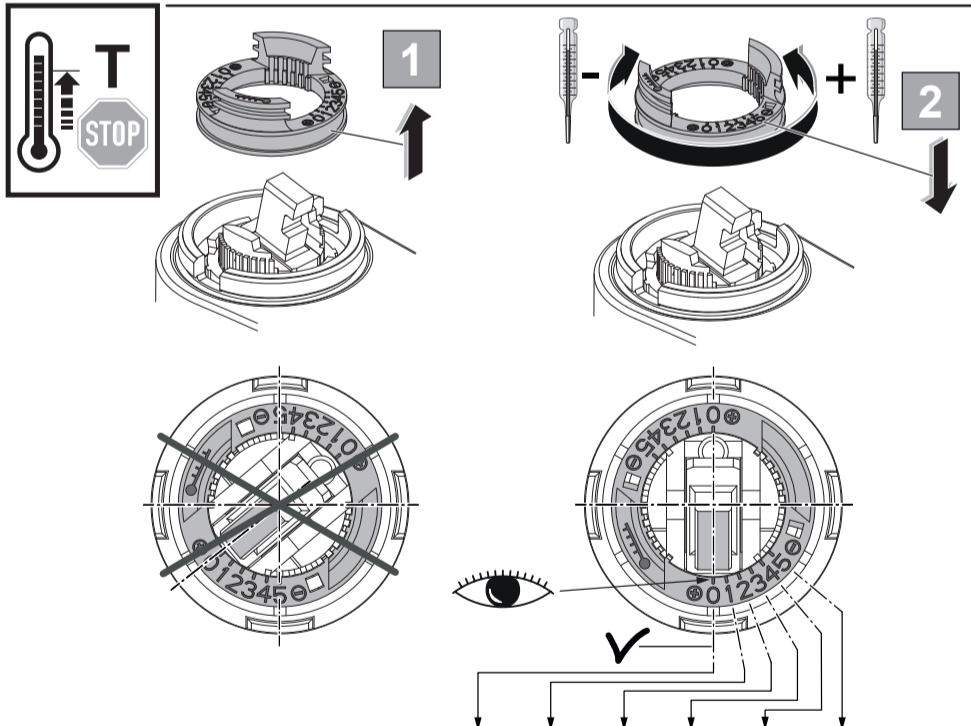

XX = AA, GN, ...

Pos.	Part No.	
1	A 861 405 XX	
2	A 963 309 NU	
3	A 861 406 NU	
4	B 961 373 XX	
5	B 961 374 NU	
6	B 960 650 NU	
7	A 861 181 NU	
8	A 861 156 NU	
11	A 961 810 NU	
12	A 963 651 NU	
13	A 962 594 NU	
16	A 961 182 NU	
17	A 961 139 NU	
19	B 960 365 AA	A 7032 AA
20	A 963 840 NU	
21	B 960 647 AA	A 7032 AA
22	A 962 077 XX	A 7032 XX

P 0,3 MPa 3 bar	50°C	15°C	0	1	2	3	4	5
			°C	°C	°C	°C	°C	°C
	50°C	15°C	50	49	44	40	35	33
	65°C	15°C	65	63	57	50	44	40
	85°C	15°C	85	83	74	64	56	50

CONNECT AIR
A 7032 ..

0919 / A 868 371
 (+ A 865 612)
 Made in Germany