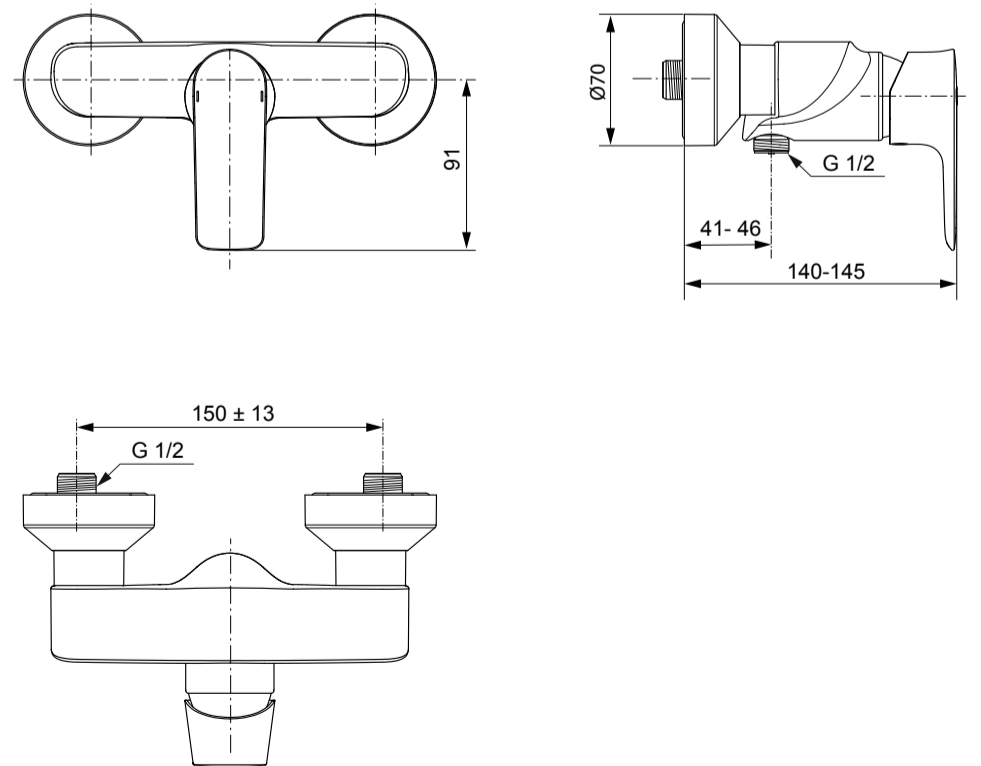

XX = AA, GN, ...

Pos.	Part No.	
1	A 861 405 XX	
2	A 963 309 NU	
3	A 861 406 NU	
4	B 961 373 XX	
5	B 961 374 NU	
6	B 960 650 NU	
7	A 861 181 NU	
8	A 861 156 NU	
11	A 961 810 NU	
12	A 963 651 NU	
13	A 962 594 NU	
16	A 961 182 NU	
17	A 961 139 NU	
19	B 960 365 AA	A 7032 AA
20	A 963 840 NU	
21	B 960 647 AA	A 7032 AA
22	A 962 077 XX	A 7032 XX

P 0,3 MPa 3 bar	50°C	15°C	0	1	2	3	4	5
			°C	°C	°C	°C	°C	°C
	50°C	15°C	50	49	44	40	35	33
	65°C	15°C	65	63	57	50	44	40
	85°C	15°C	85	83	74	64	56	50

CONNECT AIR
A 7032 ..

0919 / A 868 371
 (+ A 865 612)
 Made in Germany