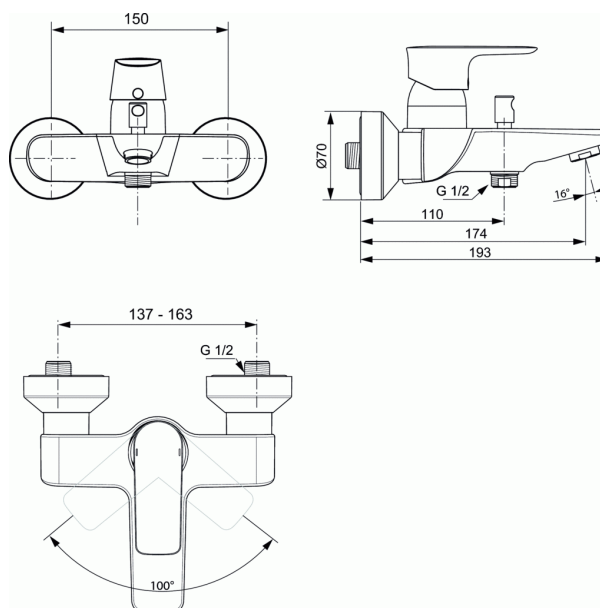

Cod produs A7033

CONNECT AIR

Baterie pentru cada si dus, pe perete

Baterie pentru cada si dus, pe perete

Cartus IS ceramic 38 mm FirmaFlow® cu limitator de apa calda

Corp turnat din alama

Maner metalic cu indicator rosu/albastru - imprimat pe maner

* AA = Crom

NORME