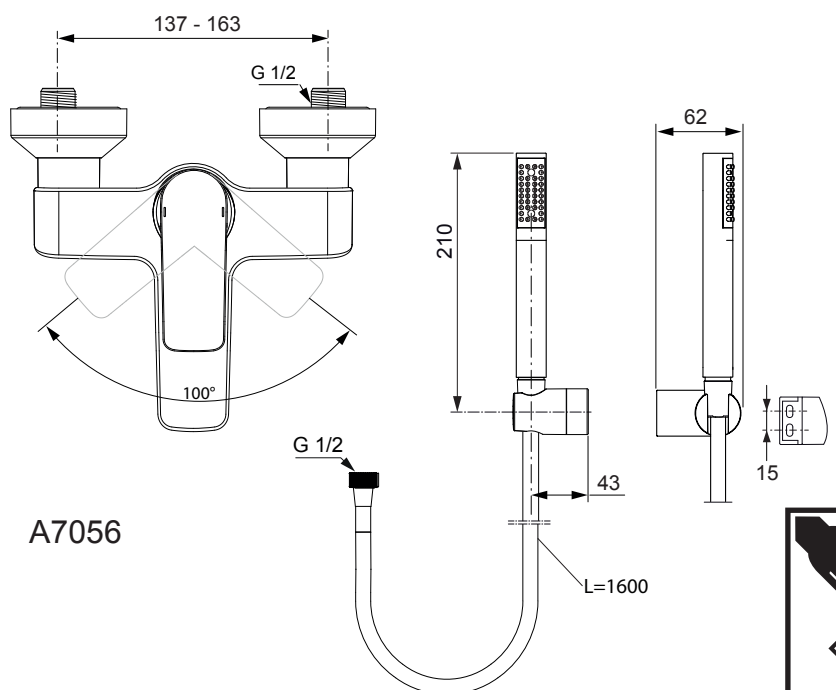

XX = AA, GN, ...

Pos.	Part No.
1	A 861 405 XX
2	A 963 309 NU
3	A 861 406 NU
4	B 961 386 XX
5	B 961 387 NU
6	B 960 650 NU
7	A 861 181 NU
8	A 861 156 NU
11	B 960 486 XX
12	A 960 537 XX
13	B 960 167 XX
17	A 961 182 NU
18	A 963 909 NU
20	B 960 365 AA
21	A 963 840 NU
22	B 960 647 AA
23	A 3330 XX

24	B 960 925 XX
25	A 861 411 XX
26	A 960 944 NU
27	A 962 077 XX

A 7033 XX

P	50°C	15°C	0	1	2	3	4	5
			°C	°C	°C	°C	°C	°C
0,3 MPa 3 bar	50°C	15°C	50	49	44	40	35	33
	65°C	15°C	65	63	57	50	44	40
	85°C	15°C	85	83	74	64	56	50

Ideal Standard

CONNECT AIR
 A 7033 .. A 7056 ..

0919 / A 868 369
 (+ A 865 612)
 Made in Germany

A7033

A7056

Ideal Standard International NV
 Corporate Village - Gent Building
 Da Vincilaan 2
 1935 Zaventem
 Belgium

www.idealstandardinternational.com

	P	bar	0,5	MAX. 10	5		Q (3 bar)
	T	°C	MAX. 80	65	40		l/min 20