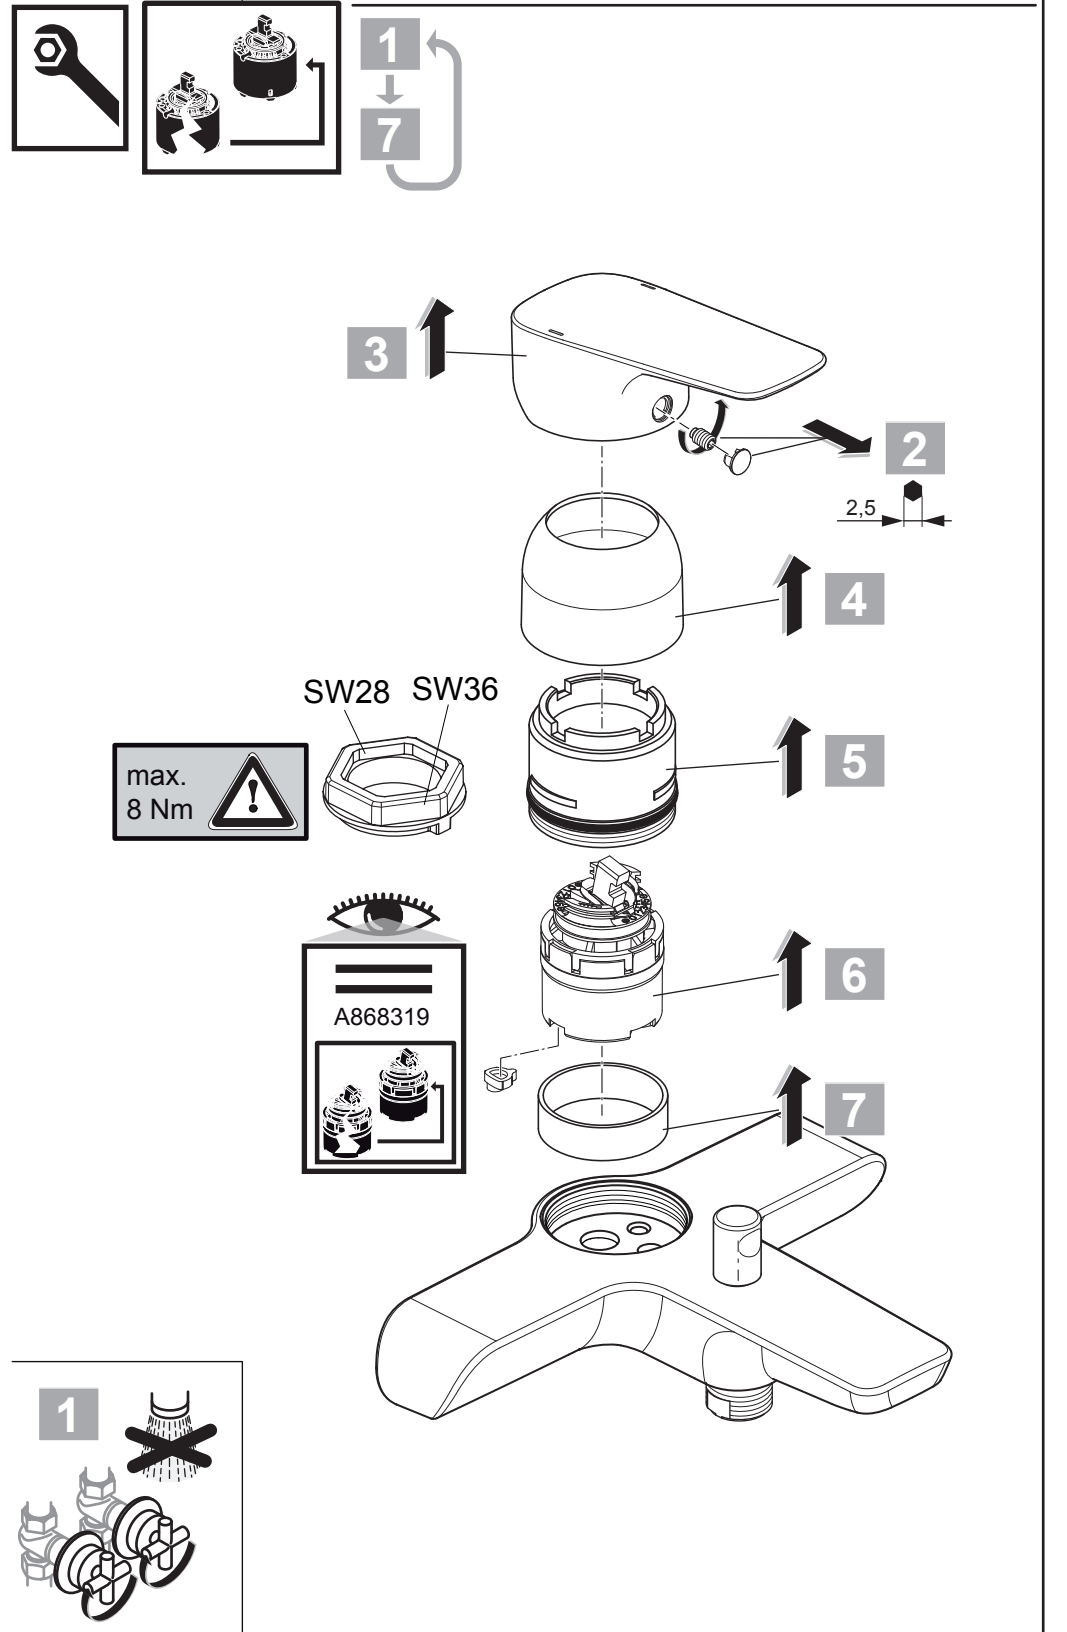

24	B 960 925 XX
25	A 861 411 XX
26	A 960 944 NU
27	A 962 077 XX

A 7033 XX

P	50°C	15°C	0	1	2	3	4	5
			°C	°C	°C	°C	°C	°C
0,3 MPa 3 bar	50°C	15°C	50	49	44	40	35	33
	65°C	15°C	65	63	57	50	44	40
	85°C	15°C	85	83	74	64	56	50

www.idealstandardinternational.com

	P	bar	0,5	MAX. 10	5		Q (3 bar)
	T	°C	MAX. 80	65	40		l/min 20