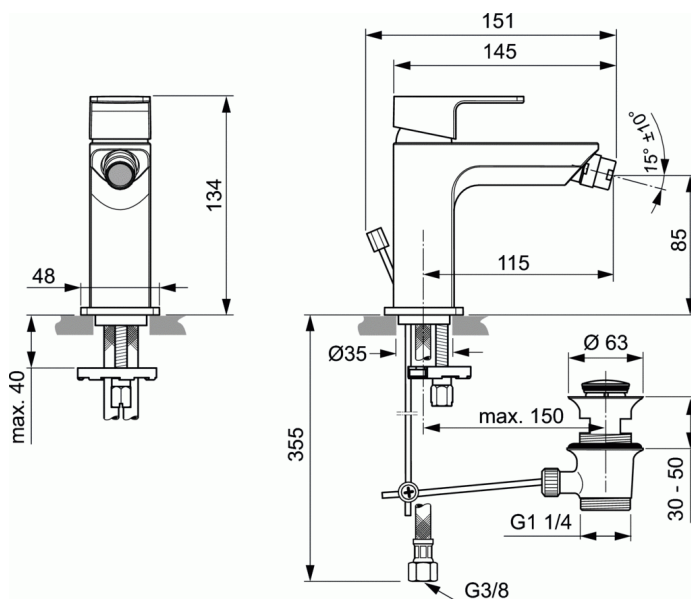

## EDGE Baterie pentru bideu

### Baterie pentru bideu

Cartus IS ceramic 25 mm

Corp turnat din alama, subtire

Leva metalica cu sigla Ideal Standard si indicator rosu si albastru

Racorduri flexibile PEX G3/8

Terminatie flexibila & aerator M18x1 cu limiator de debit 5 l/min