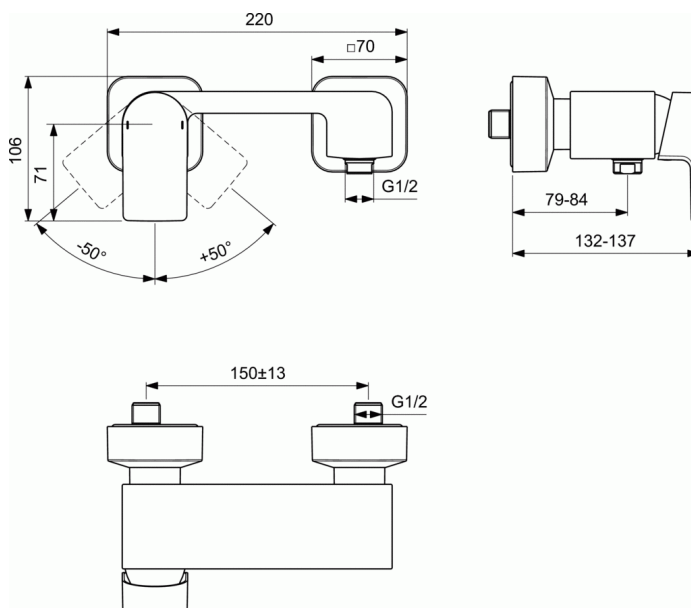

Cod produs A7120

EDGE Baterie pentru dus, pe perete

Baterie pentru dus, pe perete

Cartus IS ceramic 38 mm FirmaFlow® cu limitator de apa calda

Corp turnat din alama

Leva metalica cu sigla Ideal Standard si indicator rosu si albastru

Conectori standard S pentru reducere zgomot

Supapa de sens

Prindere ascunsa

Clasa zgomot 1

In conformitate cu EN817

FINISAJ*

AA

* AA = Crom