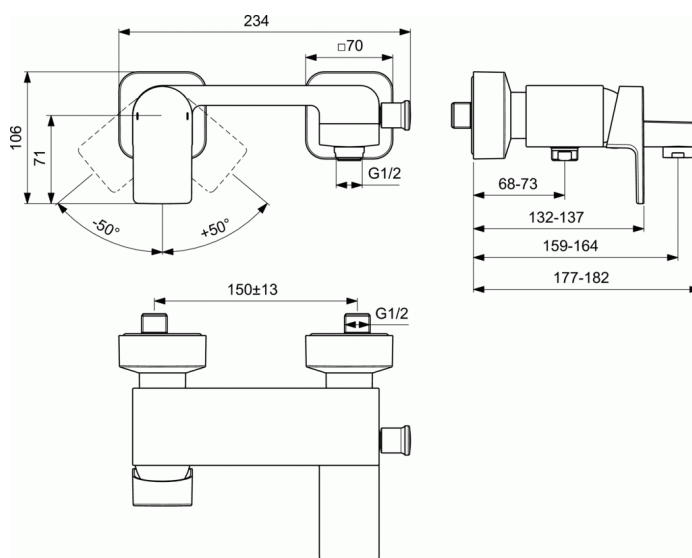

Cod produs A7121

EDGE

Baterie pentru cada si dus, pe perete

Baterie pentru cada si dus, pe perete

Cartus IS ceramic 38 mm FirmaFlow® cu limitator de apa calda

Corp turnat din alama

Leva metalica cu sigla Ideal Standard si indicator rosu si albastru

Divertor automat

Conectori standard S pentru reducere zgomot

Aerator Cascade

Supapa de sens

Prindere ascunsa

Clasa zgomot 1

In conformitate cu EN817

FINISAJ*

AA

* AA = Crom

NORME