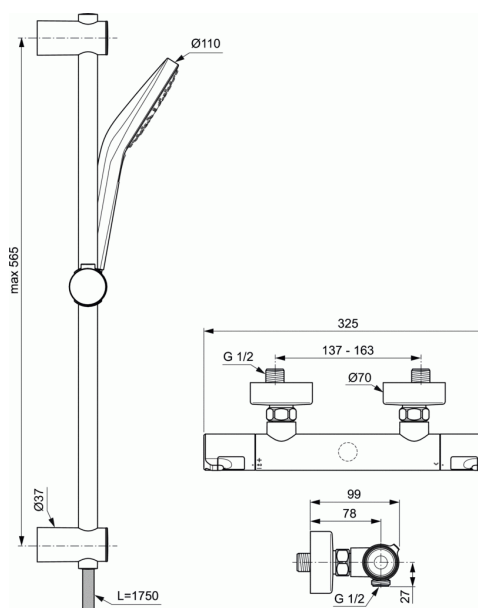

### Baterie termostatică de duș montată pe perete cu accesorii

#### Baterie termostatică de duș montată pe perete cu accesorii

Racorduri-S standard

Cartuș termostatic IS cu tehnologie nouă

Robinet ceramic G1/2 180°

Tehnologie baterie cu corp rece

Mânere din metal fine cu buton de oprire în vederea limitării temperaturii apei calde la 40°C și buton de oprire pentru a obține o economie de 50% la volumul de apă folosit

Clapetă de sens

În conformitate cu EN 1111

Cu accesorii:

- Duș de mână cu pară de duș rotundă 110 mm 3F Idealrain

Evo cu limitator de debit 8l/min

- Furtun de duș 1750 mm Idealflex

- Coloană de duș cu console de perete reglabile 600 mm