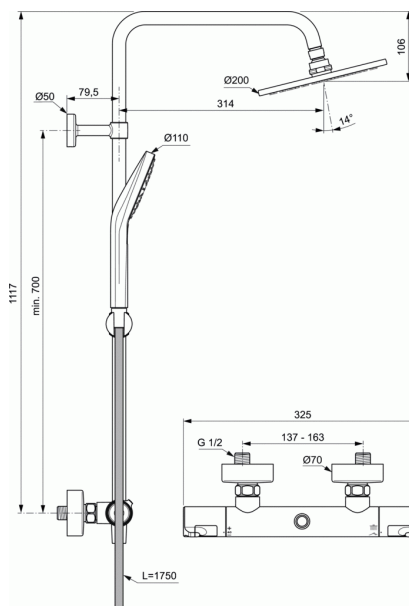

CERATHERM T50

Set de duș cu baterie termostatică montată pe perete

Set de duș cu baterie termostatică montată pe perete

- Ceratherm T50 baterie termostatică de dus montată pe perete

Racorduri-S standard

Cartus termostatic IS cu tehnologie nouă

Robinet ceramic G1/2 180°

Tehnologie baterie Cool Body

Manere din metal fine cu buton de oprire în vederea limitării temperaturii apei calde la 40°C și buton de oprire pentru a obține o economie de 50% la volumul de apă folosit

Clapeta de sens

- Para de dus metalică Ø 200 mm, limitator de debit 12 l/min

- Dus de mână cu para de dus rotundă 110 mm 3F Idealrain

Evo Round cu limitator de debit 8 l/min

- Consola verticală reglabilă pentru fixarea la perete

- Furtun de dus 1750 mm Idealflex

În conformitate cu EN 1111

Accesorii opționale:

- Bară culisantă extensibilă 150 mm A861379AA

- Bară culisantă extensibilă 300 mm A861380AA

FINISAJ*

AA

* AA = Chrome