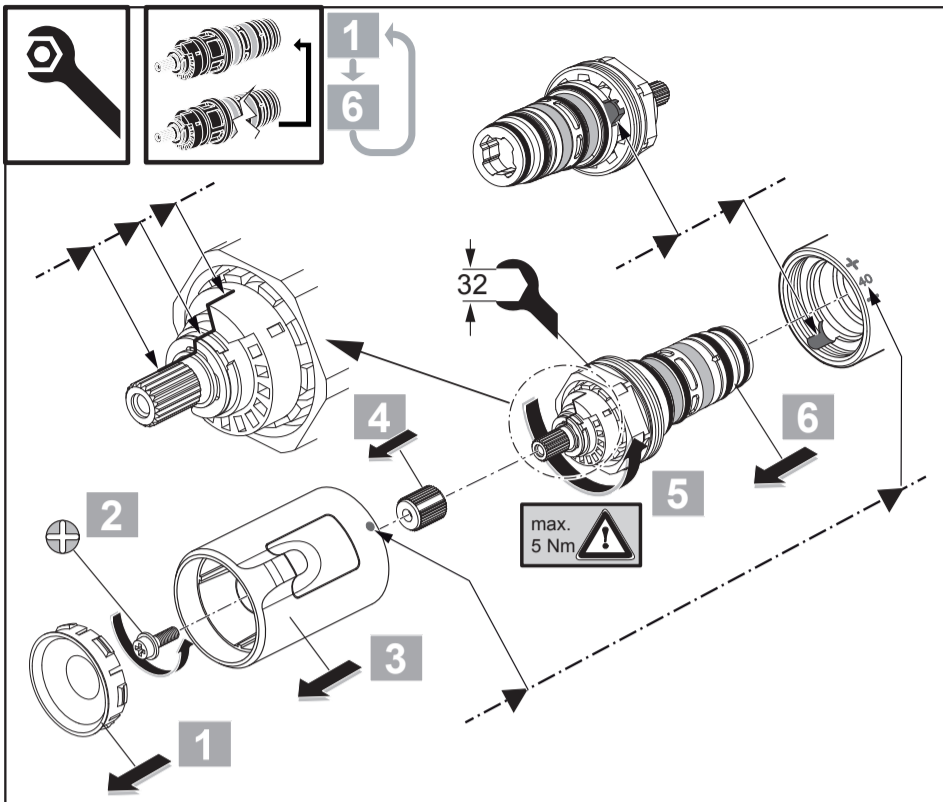

Pos.	Part No.
1	A 861 382 AA
2	A 861 371 NU
3	A 861 375 NU
4	A 861 376 NU
5	A 861 374 NU
6	A 861 372 NU
7	B 960 242 AA
8	A 861 385 NU
9	A 4109 AA
10	B 2231 AA
11	A 861 377 AA A 861 330 AA
12	B 960 976 AA
13	A 861 331 AA

14	B 9442 AA
15	A 861 379 AA A 861 380 AA
16	A 861 383 AA

Ideal Standard

CERATHERM T50
A 7225 ..

0220 / A 868 561
 Made in Germany

Ideal Standard International NV
 Corporate Village - Gent Building
 Da Vincilaan 2
 1935 Zaventem
 Belgium

www.idealstandardinternational.com

	P bar		MAX. 10		Q (3 bar)
	T °C		MAX. 80		l/min
			65		8
			55		12