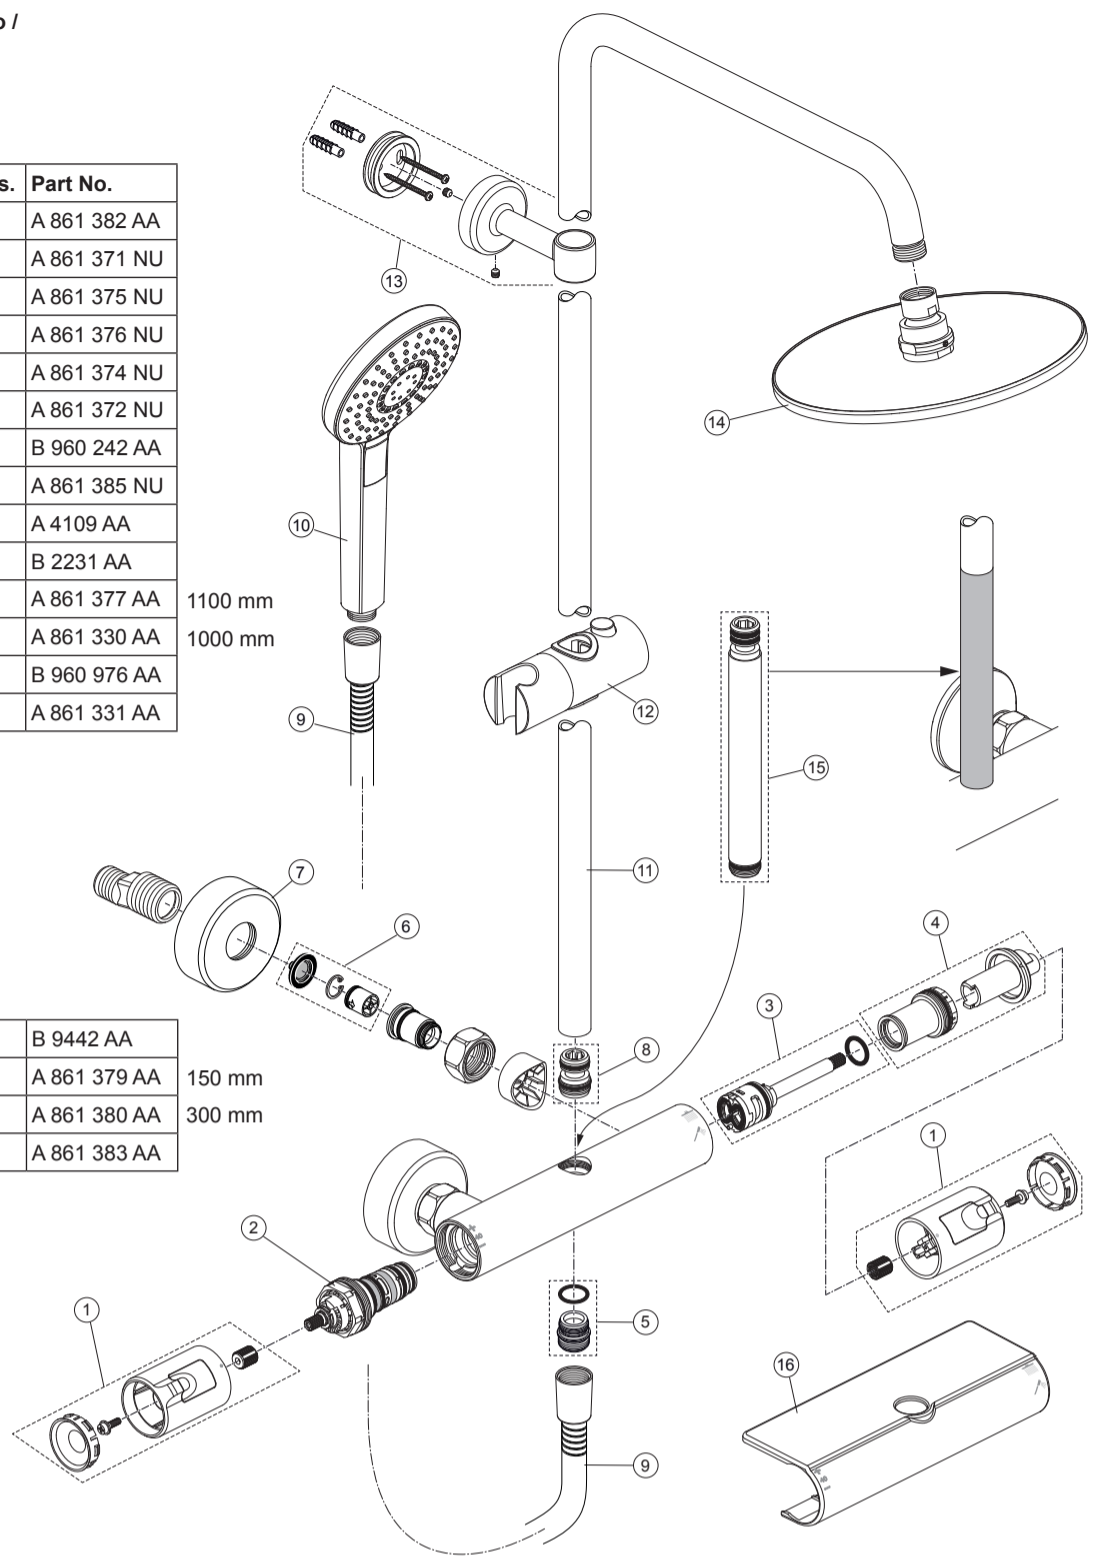

Spare Parts / Ersatzteile / Pièces de recharge / Pezzi di Ricambio / Piezas de requesto /
 Parte de reposição / Reserveonderdelen / Reservdelar / Reservedeler / Varaosat /
 Vraosat / Varahlutir / Ανταλλακτικά / Yedek Parçalar / Náhradní díly / Náhradné diely /
 Nadomestni deli / Резервни части / Запчасти / Części Zapasowe / Piese de schimb
 / Rendelhető alkatrészek / Запасні частини / Reservni delovi / Резервни делови /
 Резервни делови / Atsarginių dalių / Tellitavad varuosad / Rezervju daļi

Pos.	Part No.
1	A 861 382 AA
2	A 861 371 NU
3	A 861 375 NU
4	A 861 376 NU
5	A 861 374 NU
6	A 861 372 NU
7	B 960 242 AA
8	A 861 385 NU
9	A 4109 AA
10	B 2231 AA
11	A 861 377 AA A 861 330 AA
12	B 960 976 AA
13	A 861 331 AA

14	B 9442 AA
15	A 861 379 AA A 861 380 AA
16	A 861 383 AA

Ideal Standard

CERATHERM T50
A 7225 ..

0220 / A 868 561
 Made in Germany

Ideal Standard International NV
 Corporate Village - Gent Building
 Da Vincilaan 2
 1935 Zaventem
 Belgium

www.idealstandardinternational.com

	P bar		MAX. 10		Q (3 bar)
	T °C		MAX. 80		l/min
			65		8
			55		12