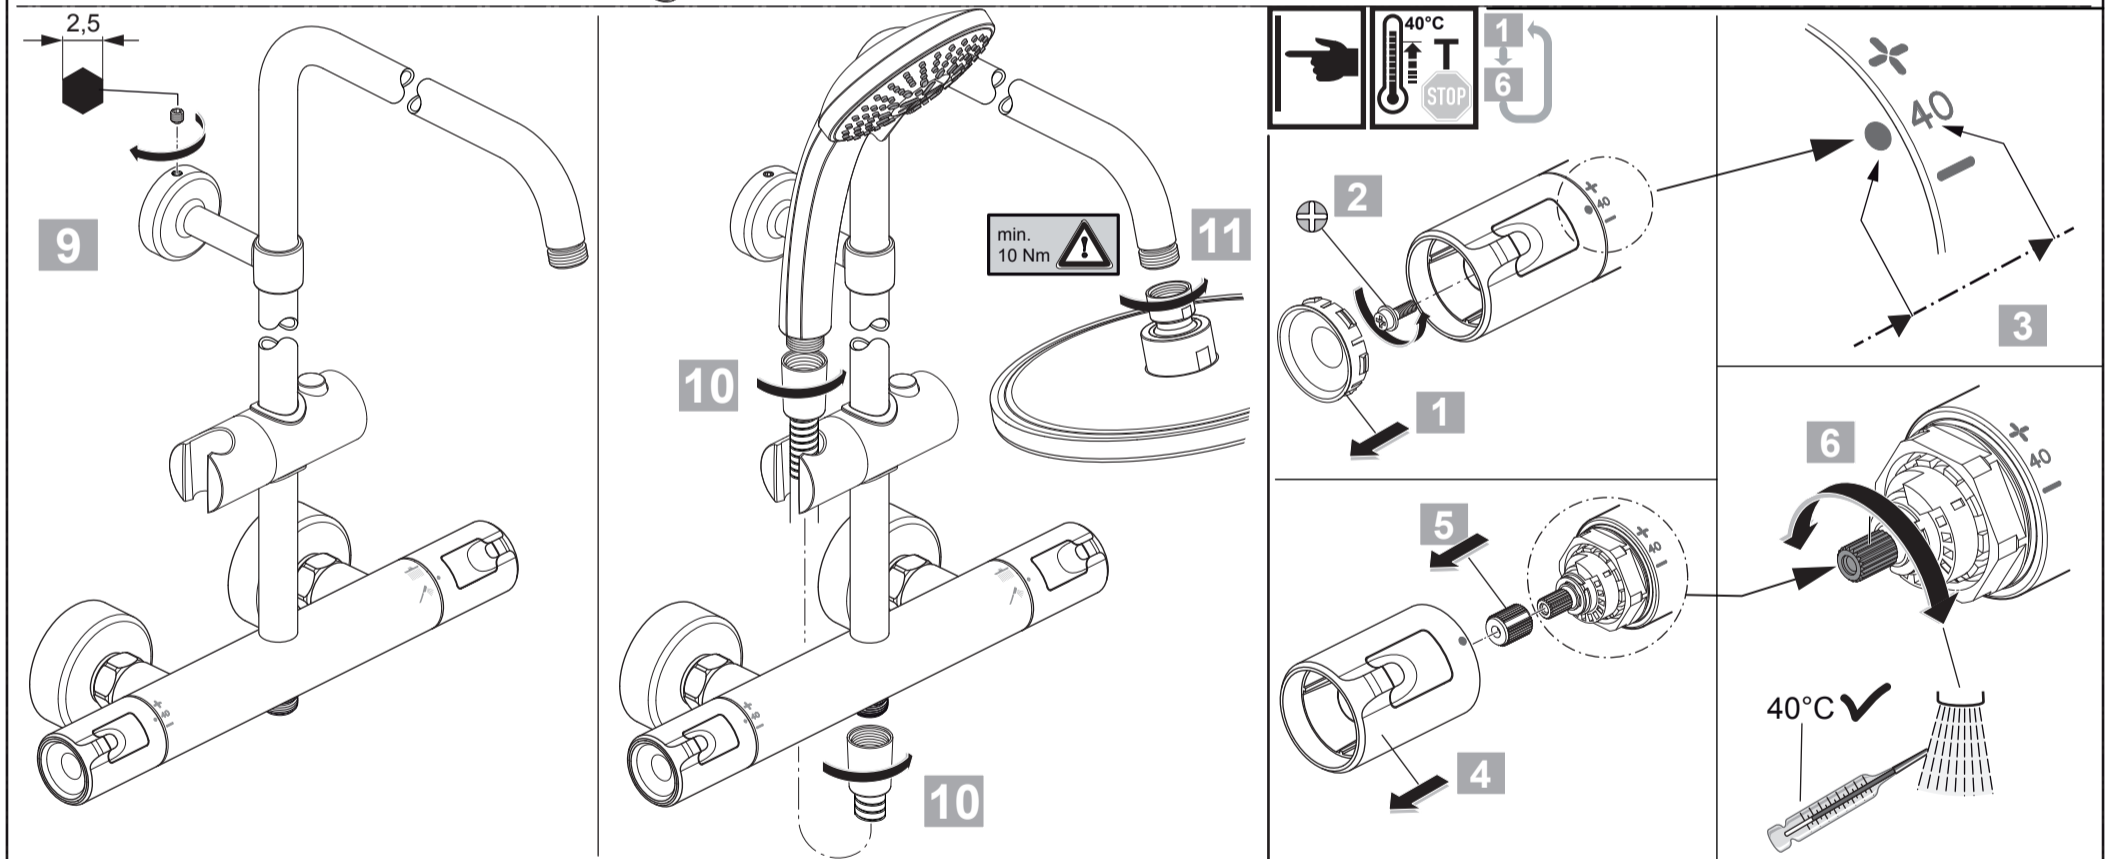

www.idealstandardinternational.com

	P bar		MAX. 10		Q (3 bar)
	T °C		MAX. 80		l/min
			65		8
			55		12