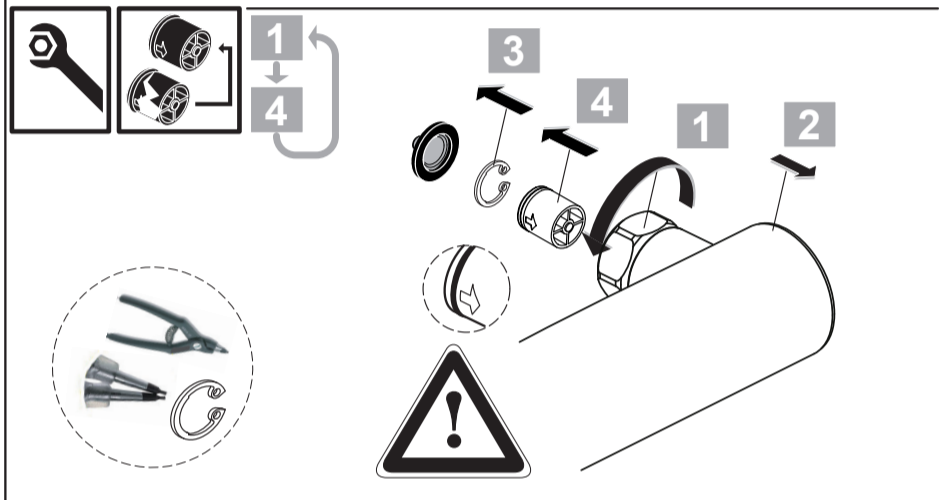

Pos.	Part No.
1	A 861 382 AA
2	A 861 371 NU
3	A 861 375 NU
4	A 861 376 NU
5	A 861 374 NU
6	A 861 372 NU
7	B 960 242 AA
8	A 861 385 NU
9	A 4109 AA
10	B 2231 AA
11	A 861 377 AA A 861 330 AA
12	B 960 976 AA
13	A 861 331 AA

www.idealstandardinternational.com

	P bar		MAX. 10		Q (3 bar)
	T °C		MAX. 80		l/min
			65		8
			55		12