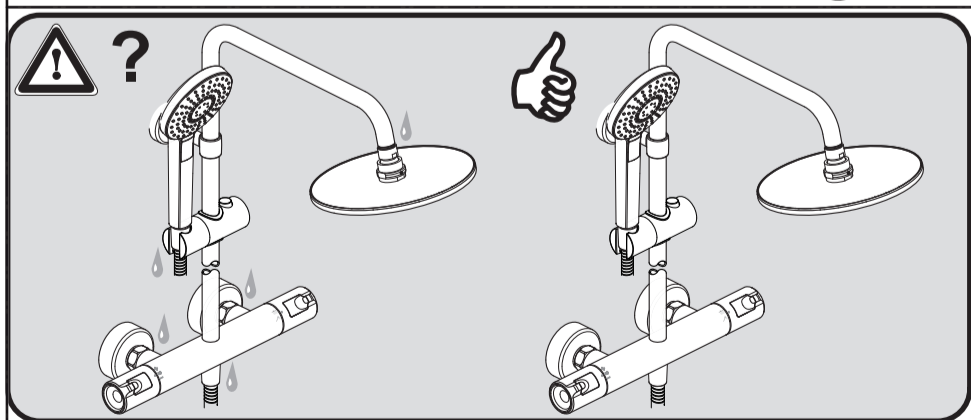

www.idealstandardinternational.com

	P bar		MAX. 10		Q (3 bar)
	T °C		MAX. 80		l/min
			65		8
			55		12