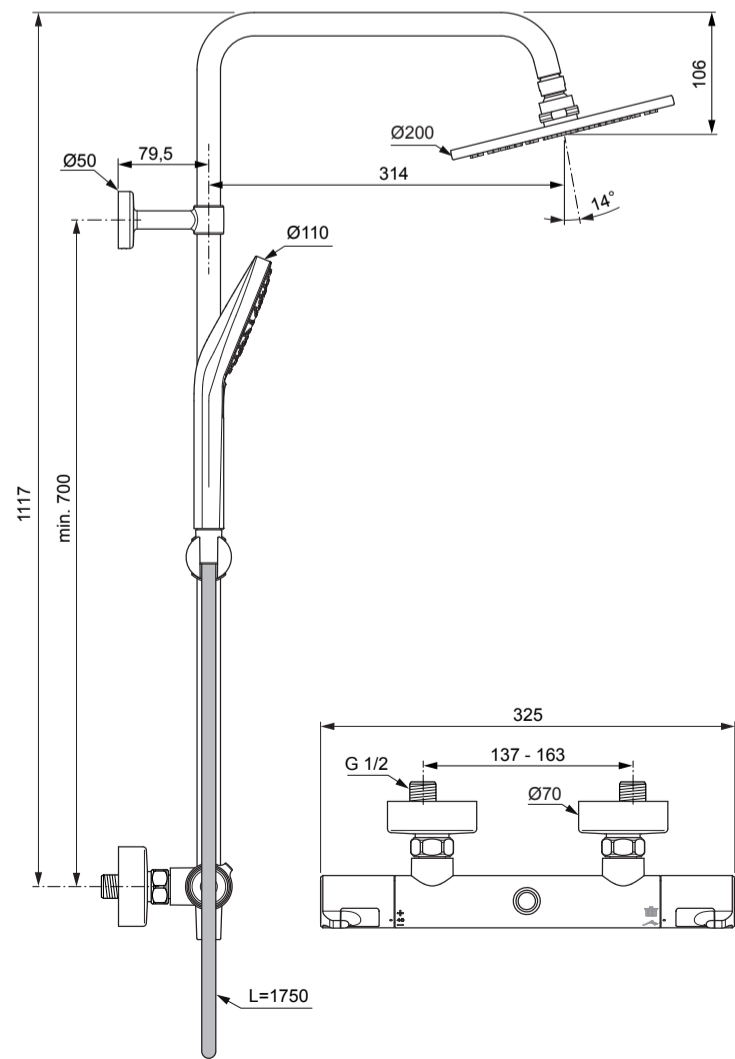

Pos.	Part No.
1	A 861 382 AA
2	A 861 371 NU
3	A 861 375 NU
4	A 861 376 NU
5	A 861 374 NU
6	A 861 372 NU
7	B 960 242 AA
8	A 861 385 NU
9	A 4109 AA
10	B 2231 AA
11	A 861 377 AA A 861 330 AA
12	B 960 976 AA
13	A 861 331 AA

14	B 9442 AA
15	A 861 379 AA A 861 380 AA
16	A 861 383 AA

Ideal Standard

CERATHERM T50
A 7225 ..

0220 / A 868 561
 Made in Germany

Ideal Standard International NV
 Corporate Village - Gent Building
 Da Vincilaan 2
 1935 Zaventem
 Belgium

www.idealstandardinternational.com

	P bar		MAX. 10		Q (3 bar)
	T °C		MAX. 80		l/min
			65		8
			55		12