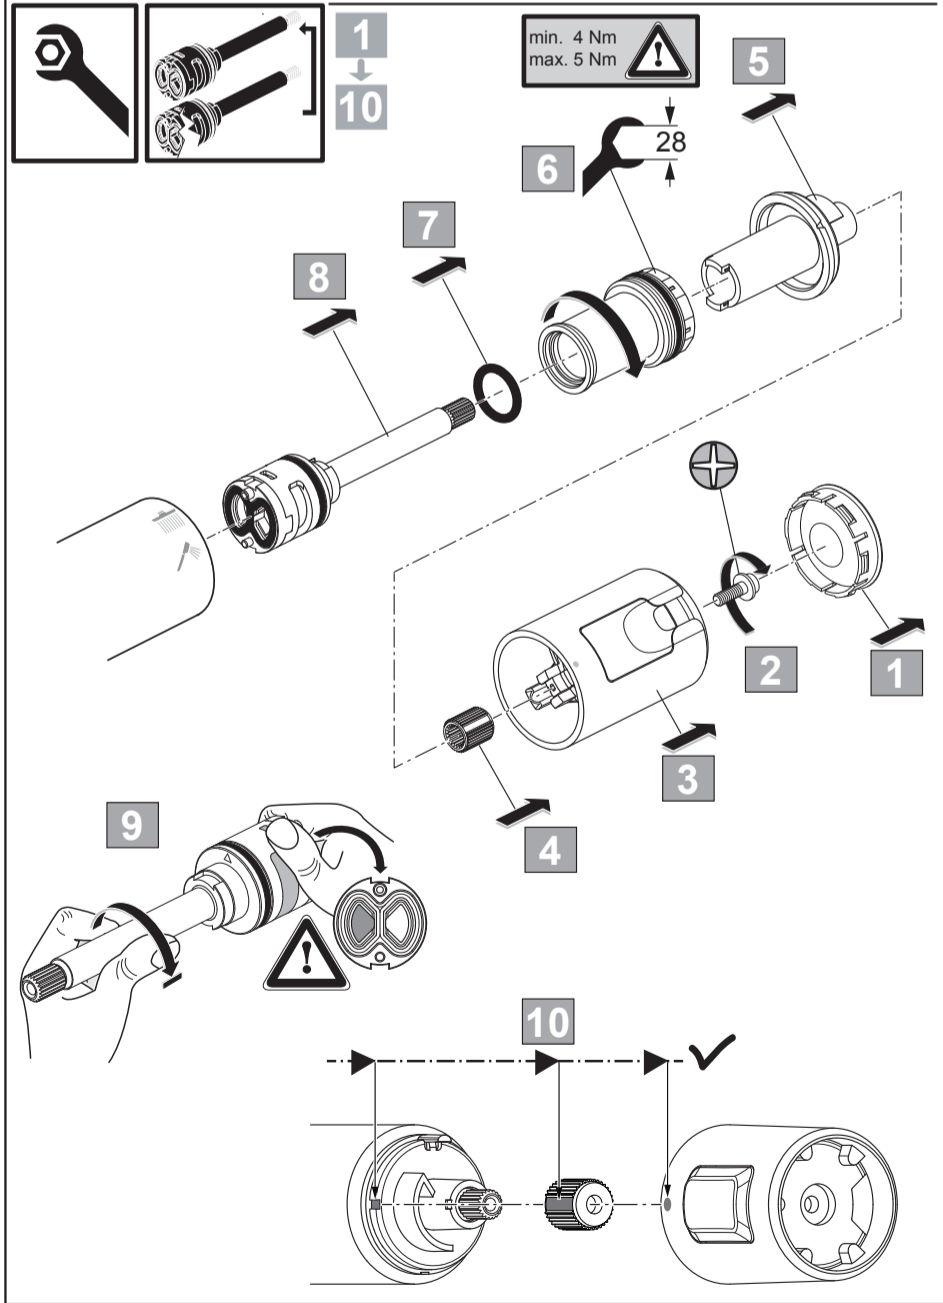

Pos.	Part No.
1	A 861 382 AA
2	A 861 371 NU
3	A 861 375 NU
4	A 861 376 NU
5	A 861 374 NU
6	A 861 372 NU
7	B 960 242 AA
8	A 861 385 NU
9	A 4109 AA
10	B 2231 AA
11	A 861 377 AA A 861 330 AA
12	B 960 976 AA
13	A 861 331 AA

www.idealstandardinternational.com

	P bar		MAX. 10		Q (3 bar)
	T °C		MAX. 80		l/min
			65		8
			55		12