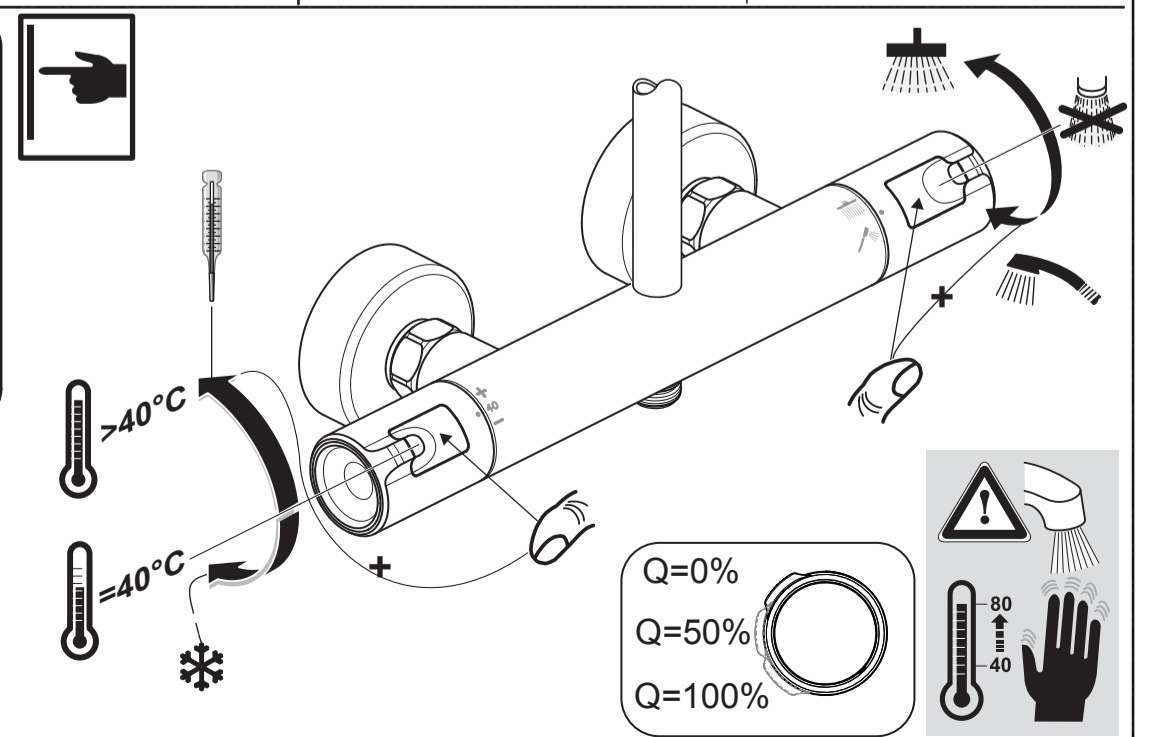

www.idealstandardinternational.com

	P bar		MAX. 10		Q (3 bar)
	T °C		MAX. 80		l/min
			65		8
			55		12