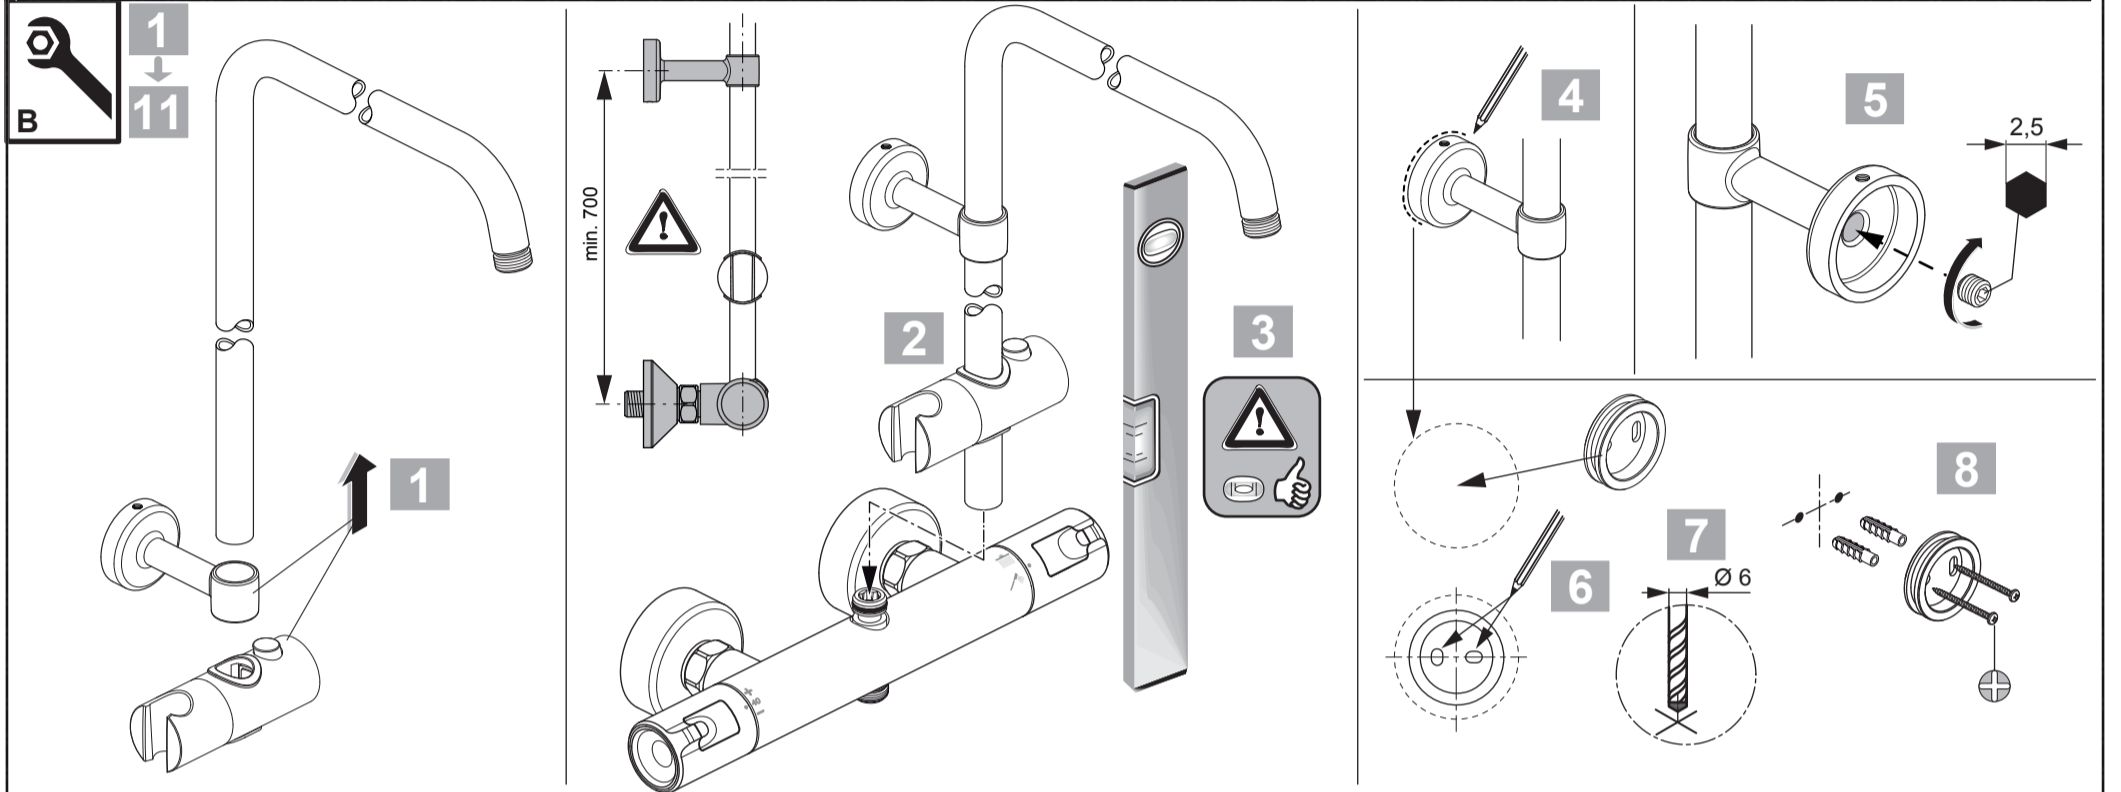

www.idealstandardinternational.com

	P bar		MAX. 10		Q (3 bar)
	T °C		MAX. 80		l/min
			65		8
			55		12