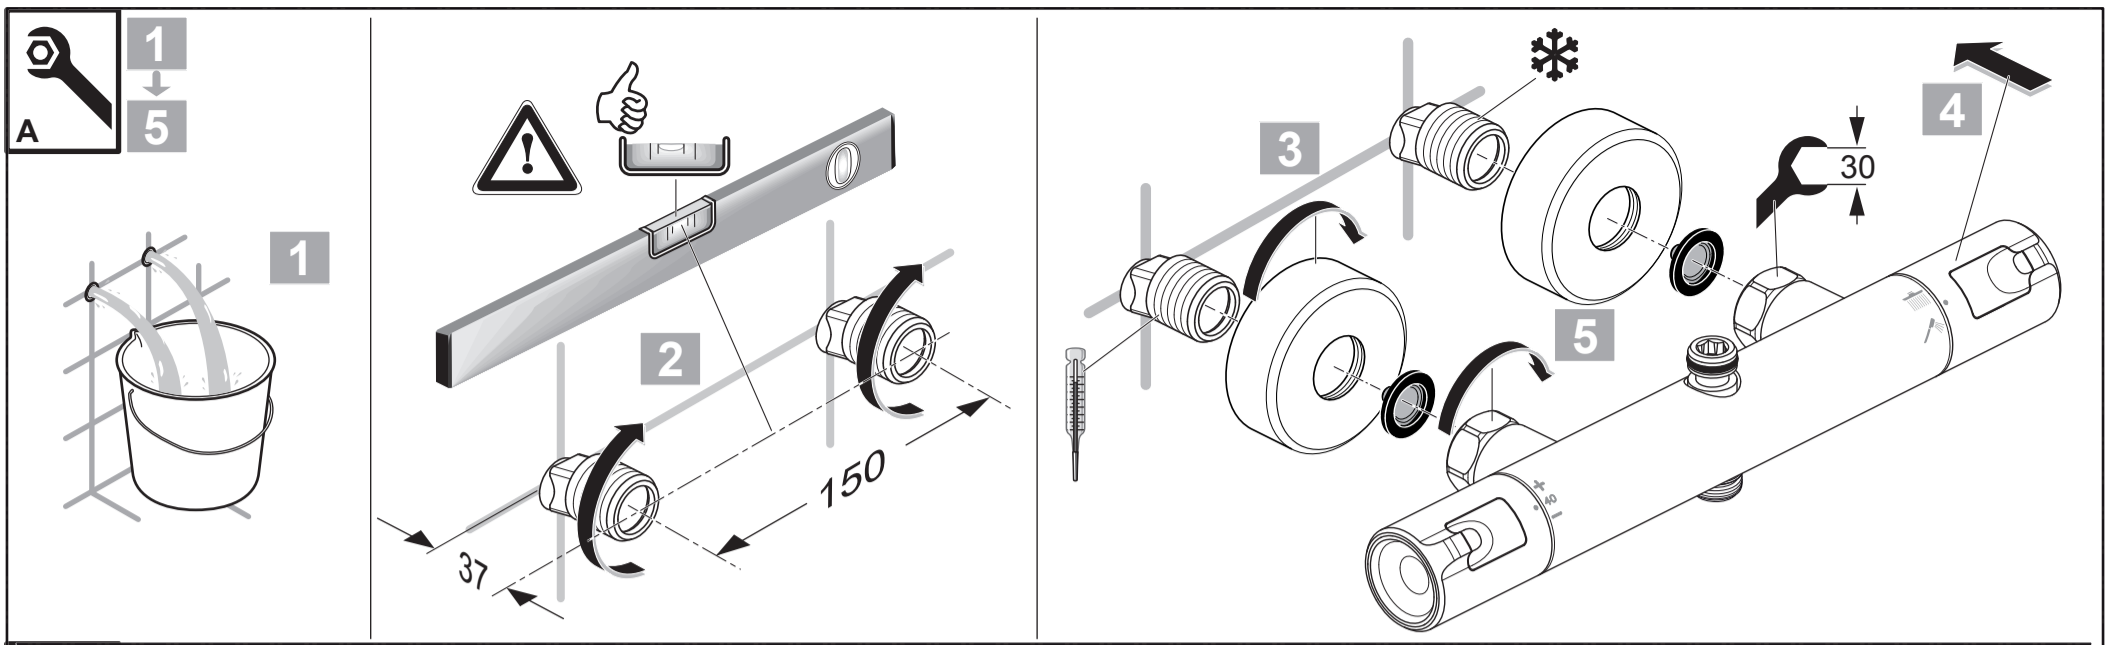

www.idealstandardinternational.com

	P bar		MAX. 10		Q (3 bar)
	T °C		MAX. 80		l/min
			65		8
			55		12