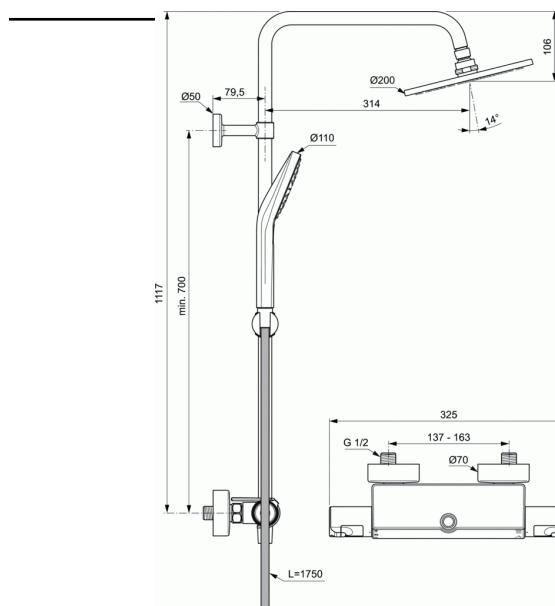

CERATHERM T50

Set de duș cu baterie termostatică montată pe perete și etajeră pentru depozitare obiecte

Set de duș cu baterie termostatică montată pe perete și etajeră pentru depozitare obiecte

- Ceratherm T50 baterie termostatică de duș montată pe perete
- Racorduri-S standard
- Cartus termostatic IS cu tehnologie nouă
- Robinet ceramic G1/2 180°
- Tehnologie baterie Cool Body
- Manere din metal fine cu buton de oprire în vederea limitării temperaturii apei calde la 40°C și buton de oprire pentru a obține o economie de 50% la volumul de apă folosit
- Clapeta de sens
- Etajera pentru depozitare obiecte cromată
- Para de duș metalică Ø 200 mm cu limitator de debit de 12 l/min
- Duș de mână cu para de duș rotundă 110 mm 3F Idealrain Evo cu limitator de debit 8 l/min
- Consola verticală reglabilă pentru fixarea la perete
- Furtun de duș 1750 mm Idealflex
- În conformitate cu EN 1111

Accesorii opționale:

- Bară culisantă extensibilă 150 mm A861379AA
- Bară culisantă extensibilă 300 mm A861380AA

FINISAJ*

AA

* AA = Chrome