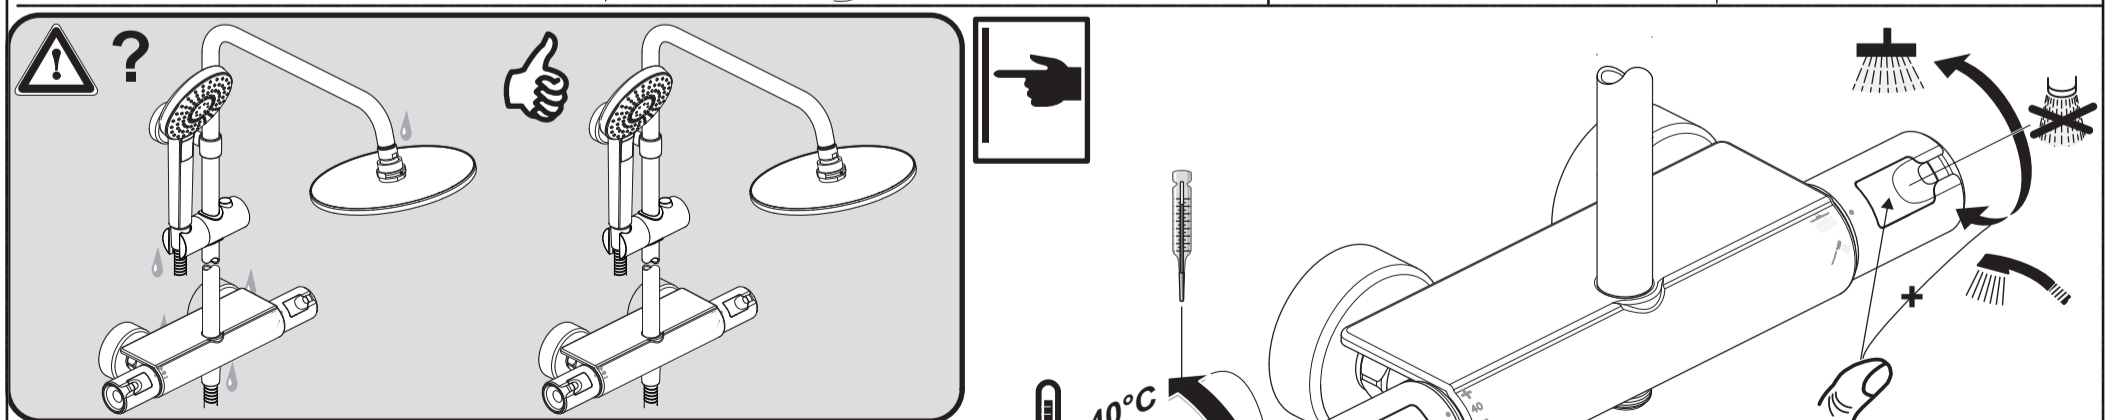

www.idealstandardinternational.com

	P bar		MAX. 10		Q (3 bar)
	T °C		MAX. 80		l/min
			65		8
			55		12