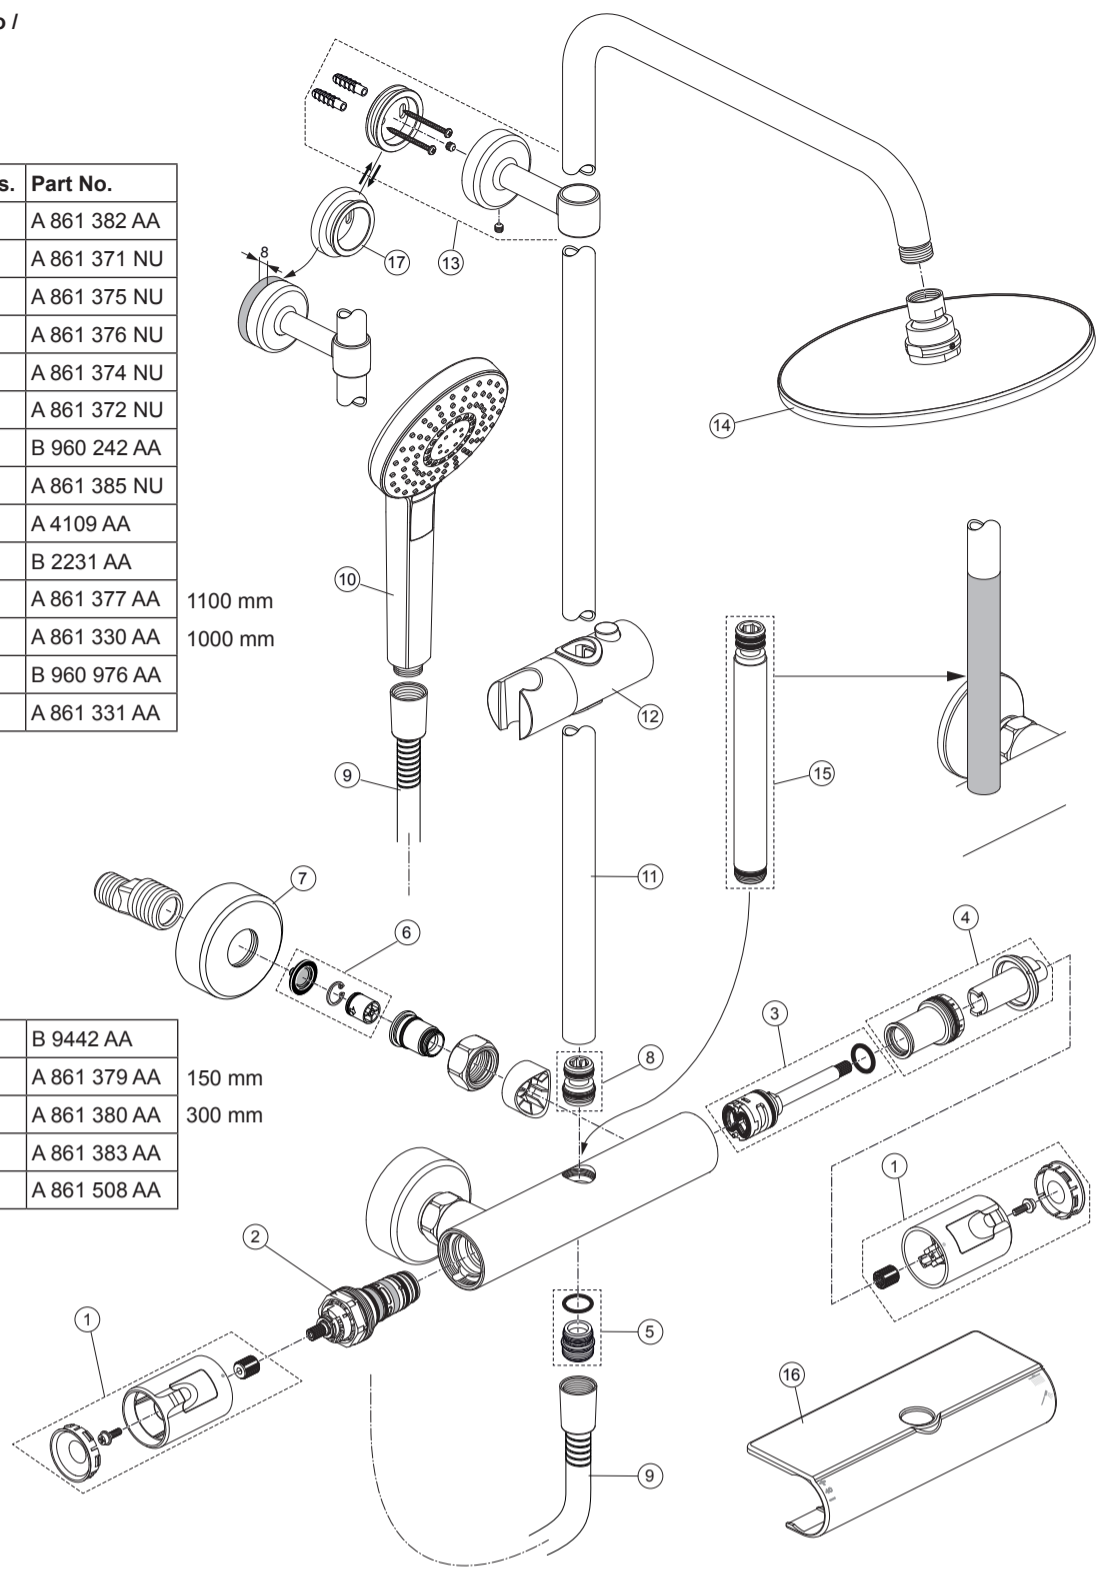

Spare Parts / Ersatzteile / Pièces de recharge / Pezzi di Ricambio / Piezas de requesto /
 Parte de reposição / Reserveonderdelen / Reservdelar / Reservedeler / Varaosat /
 Vraosat / Varahlutir / Ανταλλακτικά / Yedek Parçalar / Náhradní díly / Náhradné diely /
 Nadomestni deli / Резервни части / Запчасти / Części Zapasowe / Piese de schimb
 / Rendelhető alkatrészek / Запасні частини / Reservni delovi / Резервни делови /
 Резервни делови / Atsarginių dalių / Tellitavad varuosad / Rezervju daļi

Pos.	Part No.
1	A 861 382 AA
2	A 861 371 NU
3	A 861 375 NU
4	A 861 376 NU
5	A 861 374 NU
6	A 861 372 NU
7	B 960 242 AA
8	A 861 385 NU
9	A 4109 AA
10	B 2231 AA
11	A 861 377 AA
	A 861 330 AA
12	B 960 976 AA
13	A 861 331 AA

14	B 9442 AA
15	A 861 379 AA
	A 861 380 AA
16	A 861 383 AA
17	A 861 508 AA

Ideal Standard

CERATHERM T50
A 7230 ..

0520 / A 868 566
 Made in Germany

Ideal Standard International NV
 Corporate Village - Gent Building
 Da Vincilaan 2
 1935 Zaventem
 Belgium

www.idealstandardinternational.com

	P bar		MAX. 10		Q (3 bar)
	T °C		MAX. 80		l/min
			65		8
			55		12