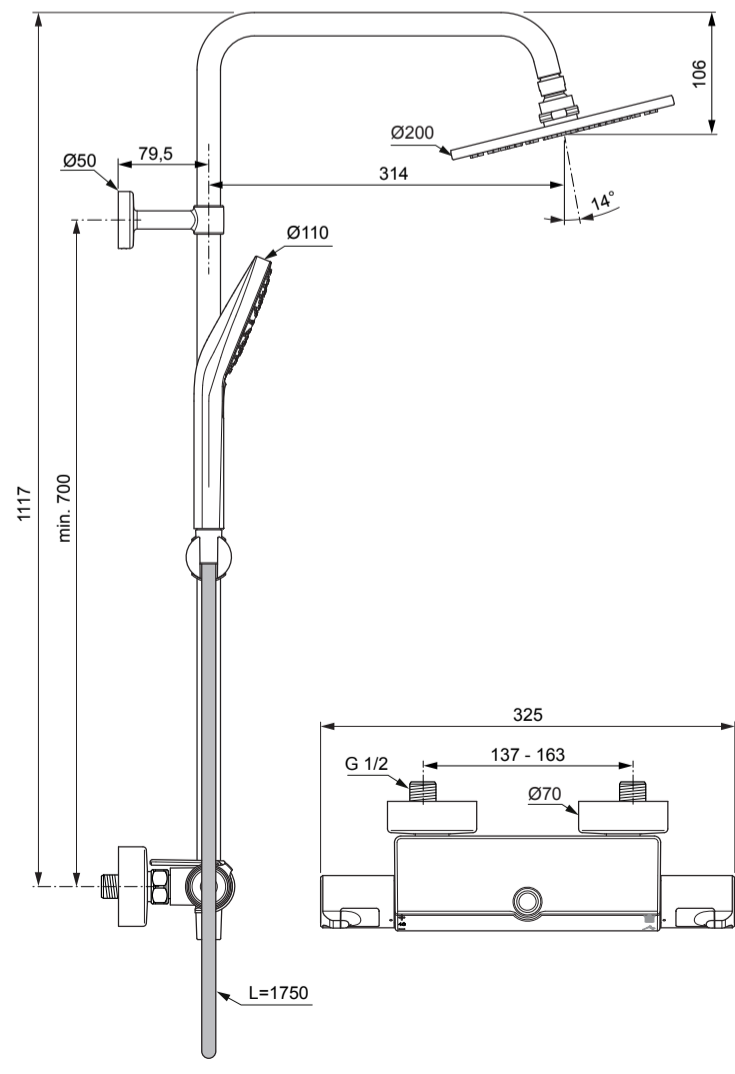

Pos.	Part No.
1	A 861 382 AA
2	A 861 371 NU
3	A 861 375 NU
4	A 861 376 NU
5	A 861 374 NU
6	A 861 372 NU
7	B 960 242 AA
8	A 861 385 NU
9	A 4109 AA
10	B 2231 AA
11	A 861 377 AA
	A 861 330 AA
12	B 960 976 AA
13	A 861 331 AA

14	B 9442 AA
15	A 861 379 AA
	A 861 380 AA
16	A 861 383 AA
17	A 861 508 AA

Ideal Standard

CERATHERM T50
A 7230 ..

0520 / A 868 566
 Made in Germany

Ideal Standard International NV
 Corporate Village - Gent Building
 Da Vincilaan 2
 1935 Zaventem
 Belgium

www.idealstandardinternational.com

	P bar		MAX. 10		Q (3 bar)
	T °C		MAX. 80		l/min
			65		8
			55		12