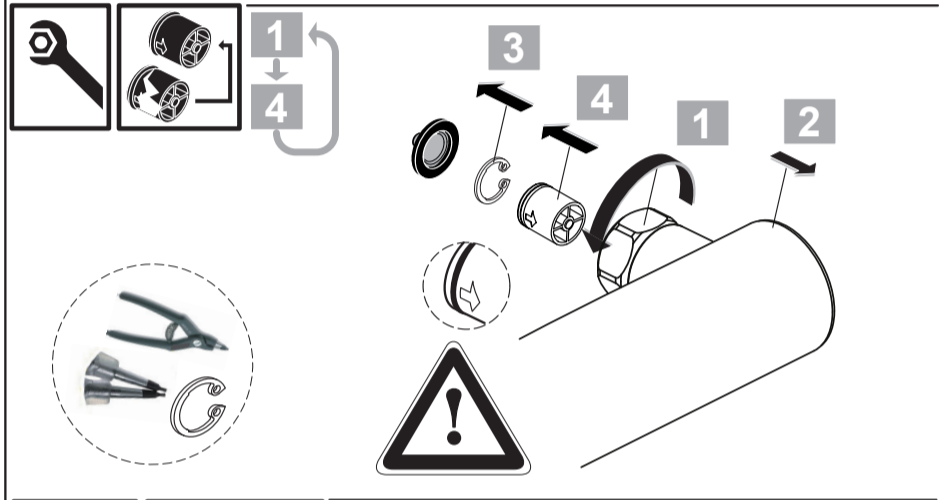

Pos.	Part No.
1	A 861 382 AA
2	A 861 371 NU
3	A 861 375 NU
4	A 861 376 NU
5	A 861 374 NU
6	A 861 372 NU
7	B 960 242 AA
8	A 861 385 NU
9	A 4109 AA
10	B 2231 AA
11	A 861 377 AA
	A 861 330 AA
12	B 960 976 AA
13	A 861 331 AA

www.idealstandardinternational.com

	P bar		MAX. 10		Q (3 bar)
	T °C		MAX. 80		l/min
			65		8
			55		12