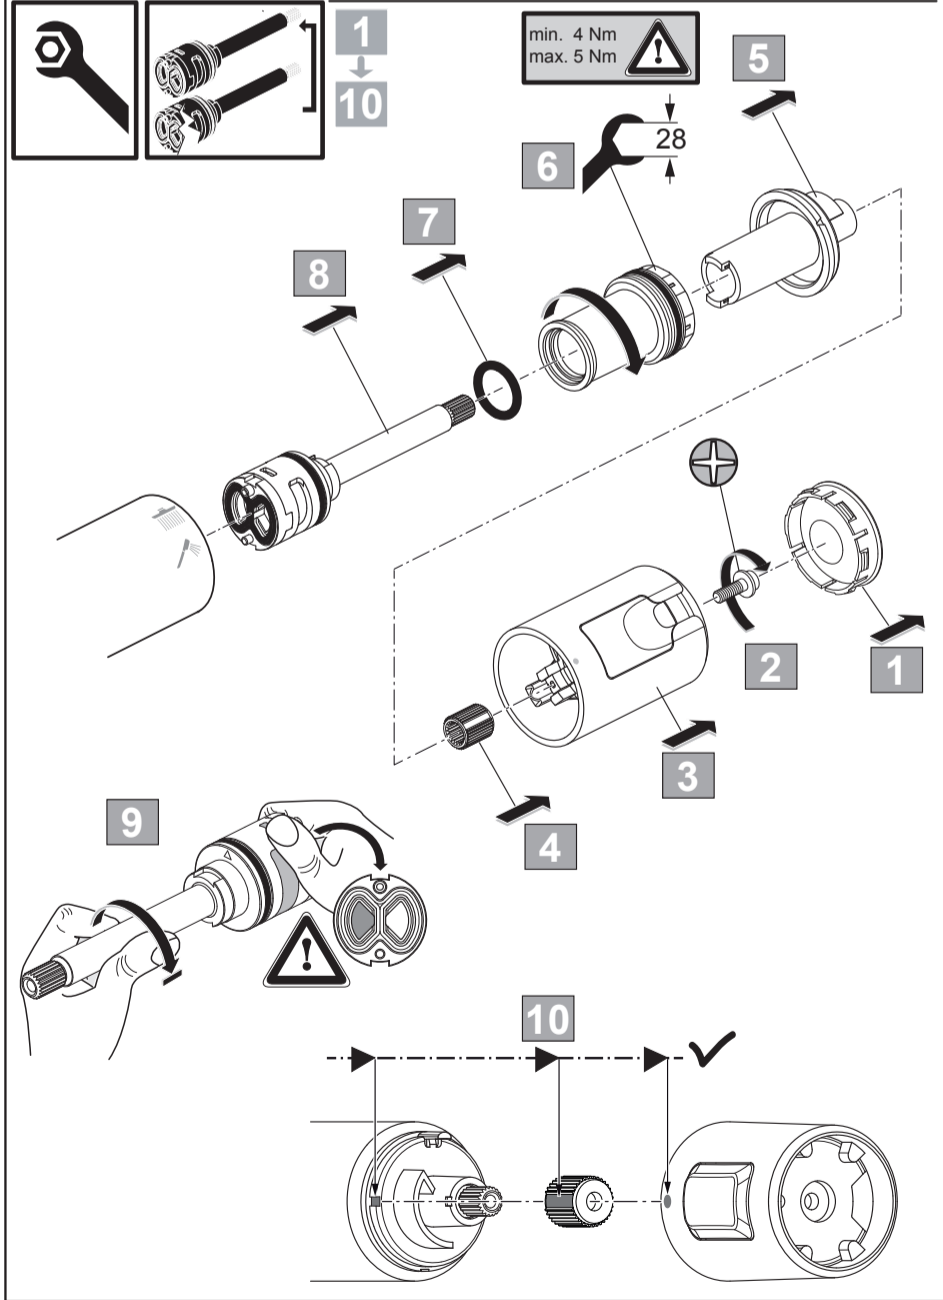

Pos.	Part No.
1	A 861 382 AA
2	A 861 371 NU
3	A 861 375 NU
4	A 861 376 NU
5	A 861 374 NU
6	A 861 372 NU
7	B 960 242 AA
8	A 861 385 NU
9	A 4109 AA
10	B 2231 AA
11	A 861 377 AA
	A 861 330 AA
12	B 960 976 AA
13	A 861 331 AA

www.idealstandardinternational.com

	P bar		MAX. 10		Q (3 bar)
	T °C		MAX. 80		l/min
			65		8
			55		12