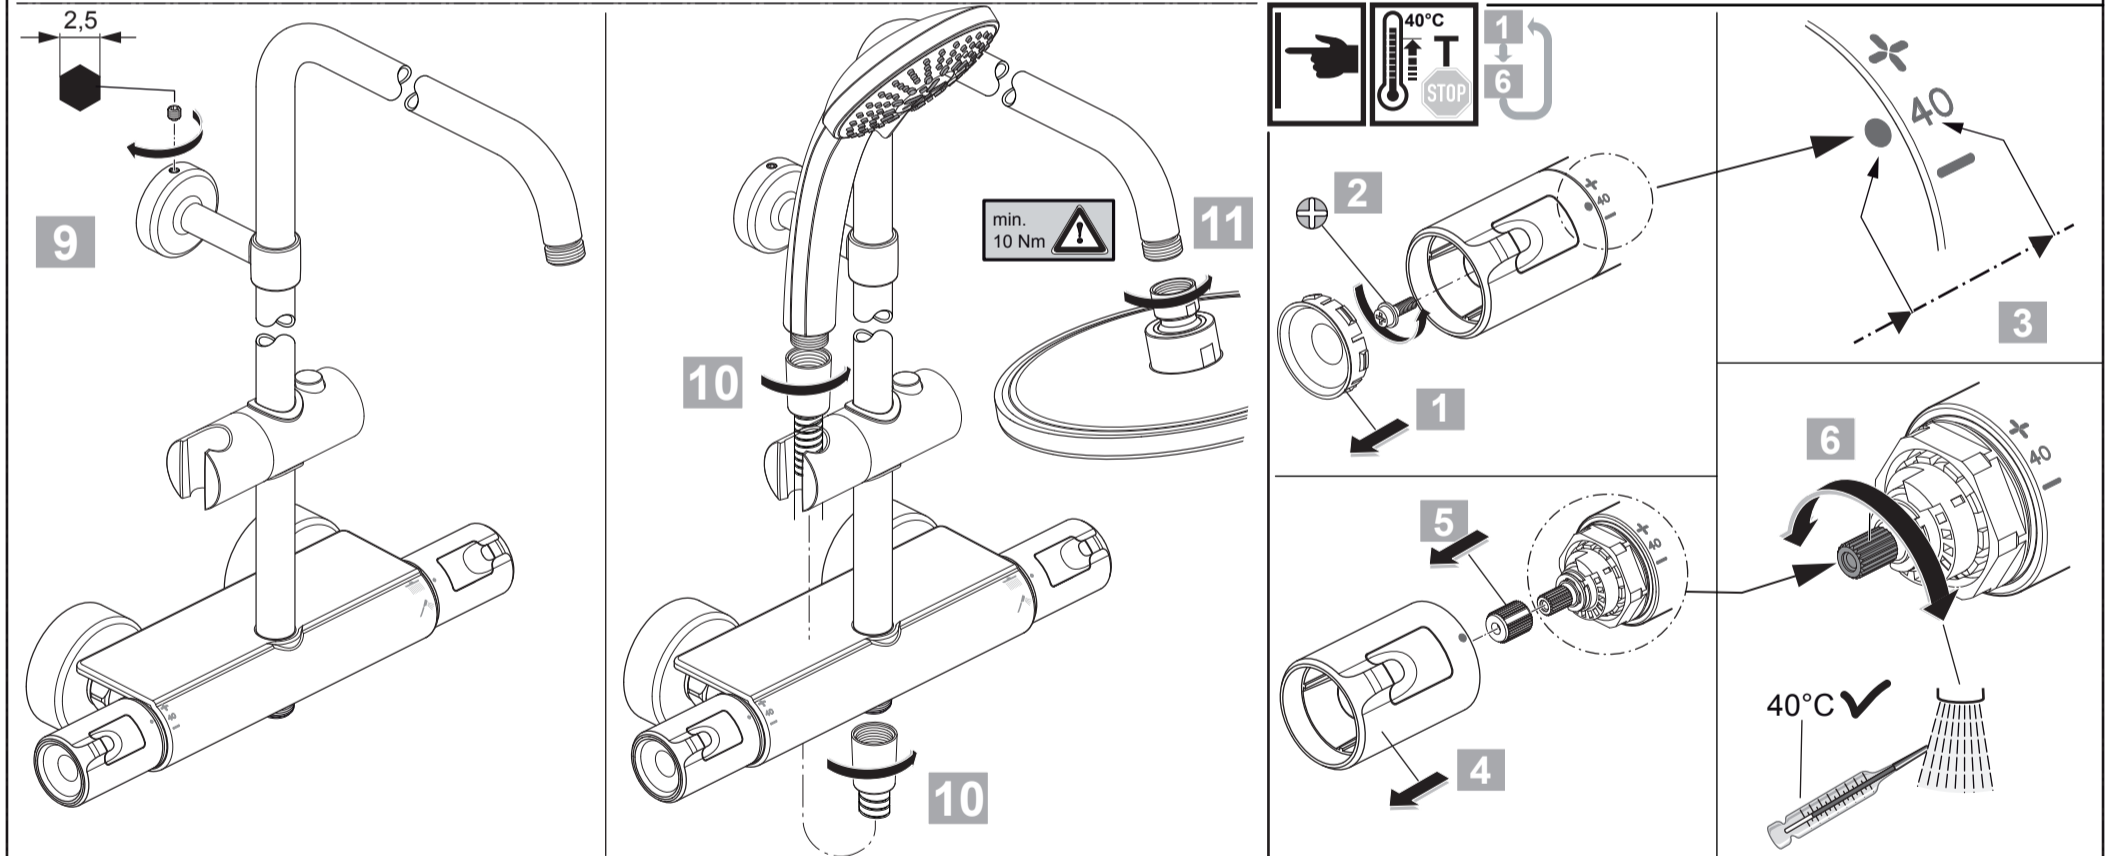

www.idealstandardinternational.com

	P bar		MAX. 10		Q (3 bar)
	T °C		MAX. 80		l/min
			65		8
			55		12