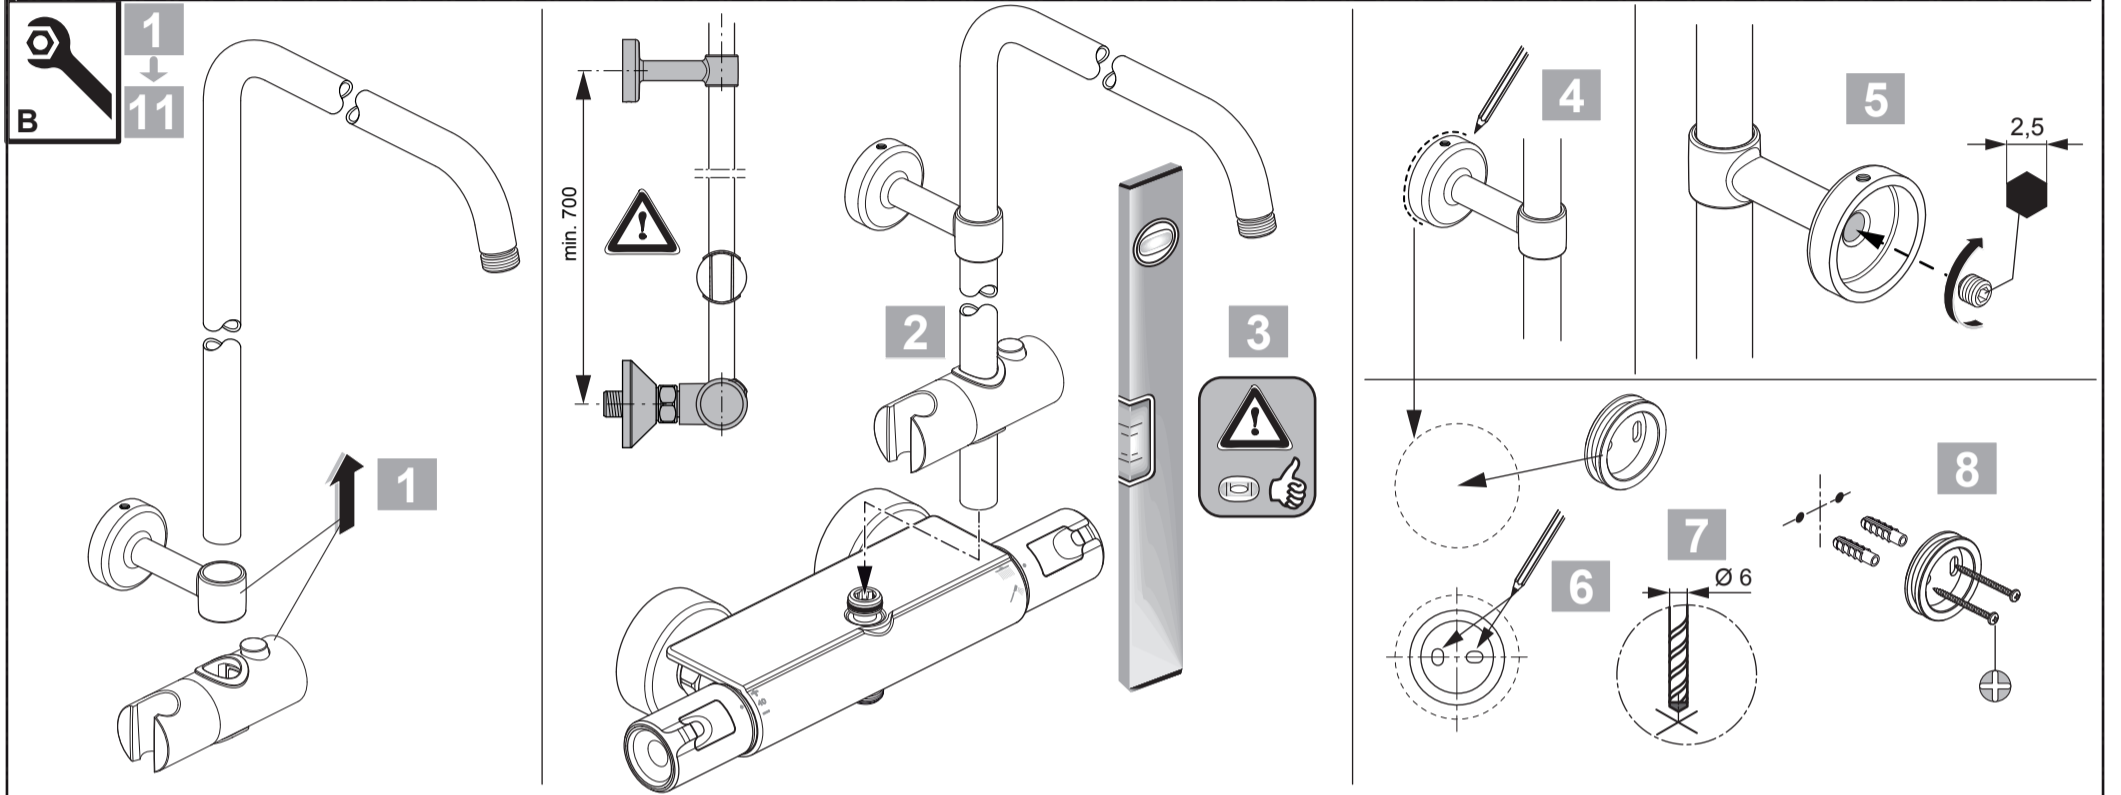

www.idealstandardinternational.com

	P bar		MAX. 10		Q (3 bar)
	T °C		MAX. 80		l/min
			65		8
			55		12