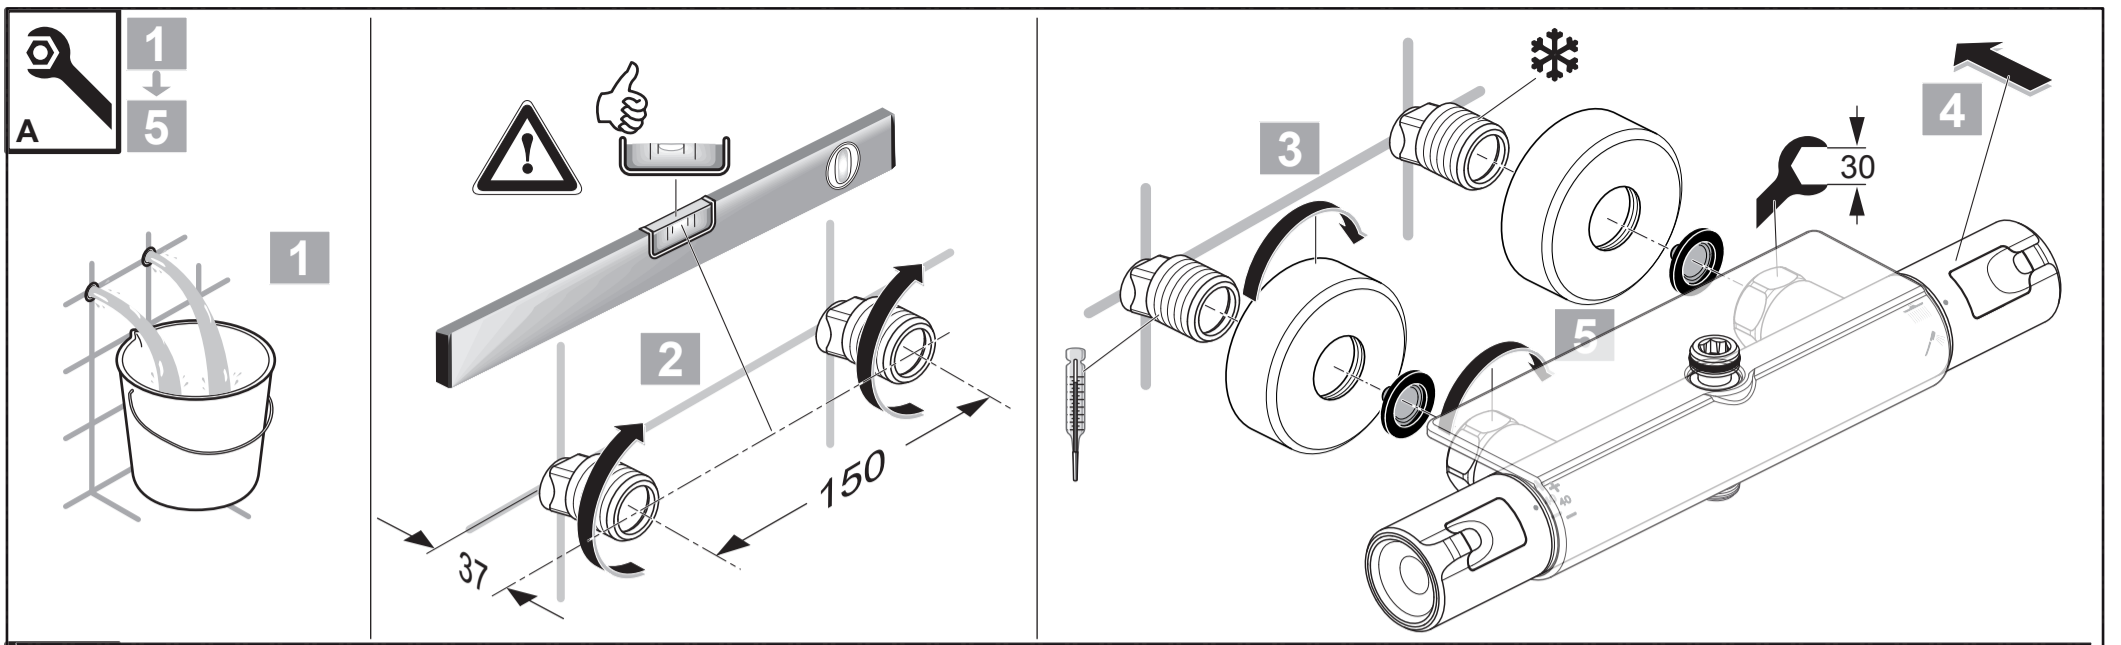

www.idealstandardinternational.com

	P bar		MAX. 10		Q (3 bar)
	T °C		MAX. 80		l/min
			65		8
			55		12