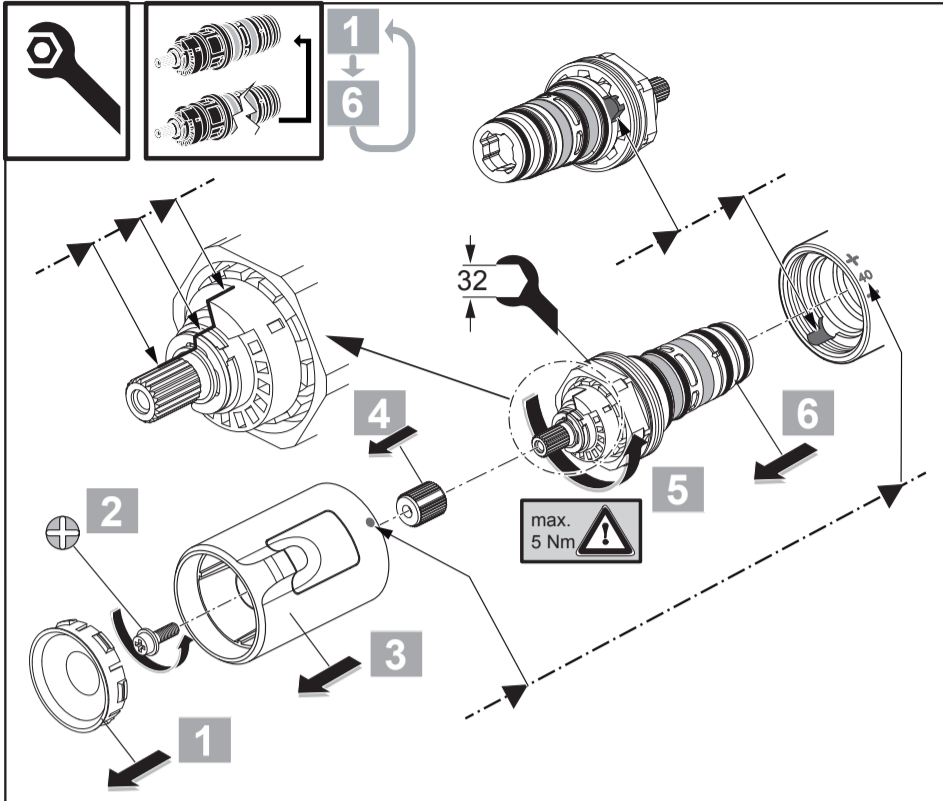

Pos.	Part No.
1	A 861 382 AA
2	A 861 371 NU
3	A 861 375 NU
4	A 861 376 NU
5	A 861 374 NU
6	A 861 372 NU
7	B 960 242 AA
8	A 861 385 NU
9	A 4109 AA
10	B 2231 AA
11	A 861 377 AA
	A 861 330 AA
12	B 960 976 AA
13	A 861 331 AA

www.idealstandardinternational.com

	P bar		MAX. 10		Q (3 bar)
	T °C		MAX. 80		l/min
			65		8
			55		12