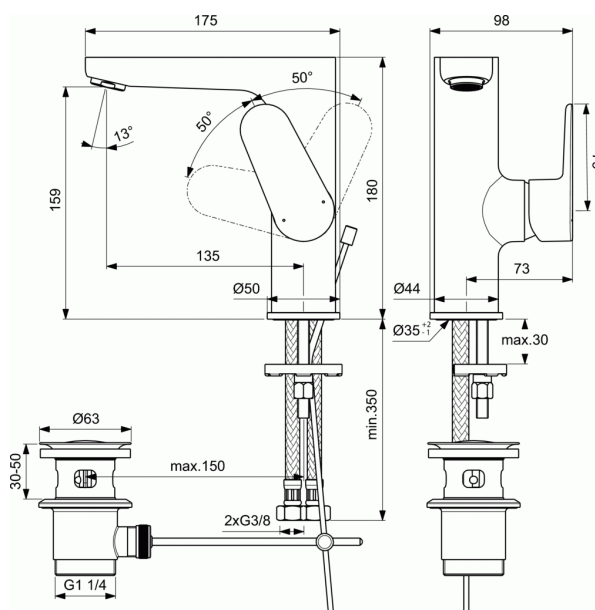

### Baterie pentru lavoar H155 cu pipa inalta cu ventil metalic

#### Baterie pentru lavoar H155 cu pipa inalta cu ventil metalic

Cartus IS ceramic 28 mm FirmaFlow® cu limitator de apa calda

Maner metalic cu indicator pentru apa rece si calda

Aerator Perlator - 5 l/m

Ornament decorativ (o bucata)

Fixare Easy-Fix

Racorduri flexibile G3/8" pentru conectare la alimentarea cu apa

Ventil metalic

Ventil metalic

Finisaje:

- cromare electrolitica (AA)

- tehnologie de acoperire in camp electrostatic (U4)

In conformitate cu EN817