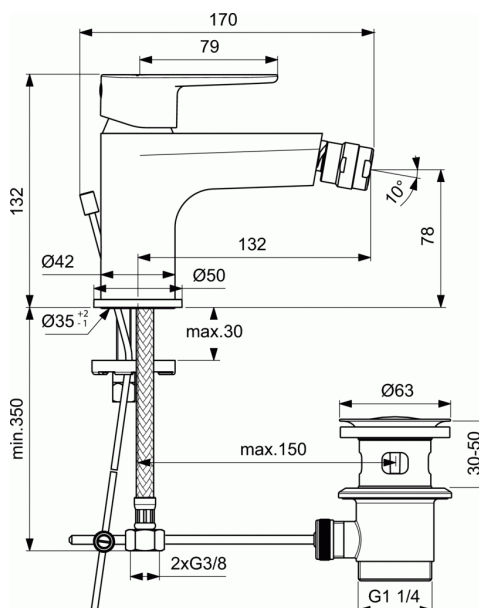

Cod produs BC705

CERAFINE O

Baterie pentru bideu cu ventil metalic

Baterie pentru bideu cu ventil metalic

Cartus IS ceramic 28 mm FirmaFlow® cu limitator de apa calda

Maner metalic cu indicator pentru apa rece si calda

Aerator cu conexiune sferica cu limitator debit 5 l/min

Ornament decorativ (o bucata)

Fixare Easy-Fix

Racorduri flexibile G3/8" pentru conectare la alimentarea cu apa

Ventil metalic

In conformitate cu EN817