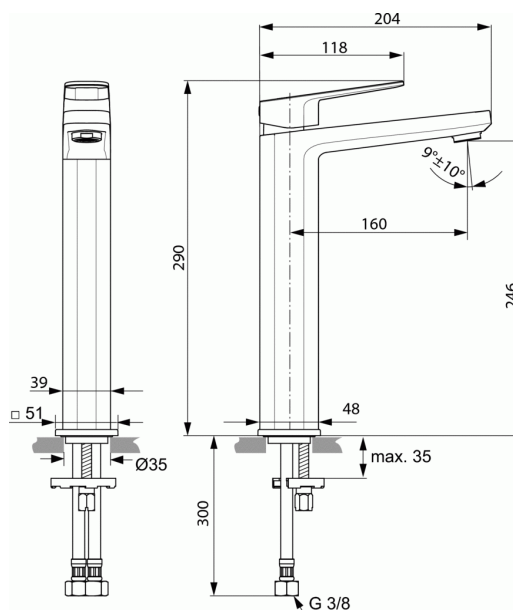

Cod produs A6329

TONIC II

Baterie pentru lavoar cu pipa inalta, tip Vessel

Baterie pentru lavoar cu pipa inalta, tip Vessel

Cartus ceramic Ideal Standard 28 mm

Limitator de temperatura - Inclus in cutie

Corp turnat din alama dintr-o bucata

Maner metalic cu indicator rosu si albastru - printat pe maner

Aerator ajustabil Cascade cu limitator debit 5 l/min

Racorduri flexibile G3/8" pentru conectare la alimentarea cu apa

Fixare Easy-Fix

Inel central

In conformitate cu EN817

VARIANTA PRODUS

Baterie pentru lavoar cu pipa inalta, tip Vessel

A6328

FINISAJ*

AA

* AA = Crom

NORME