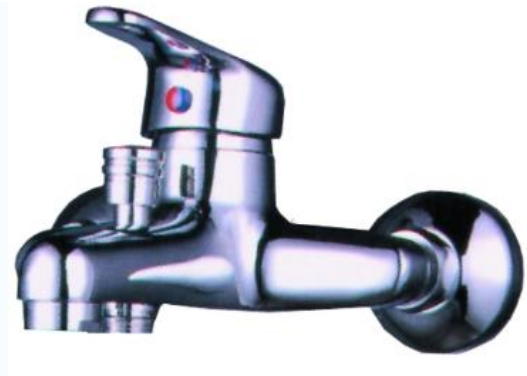

Baterie cada KRONER - NICO

Model
Cromat

Corp
Alama

Cartus
35mm

Racorduri
G1/2" la perete

Cod produs:
44B20118

Dimensiuni (mm)