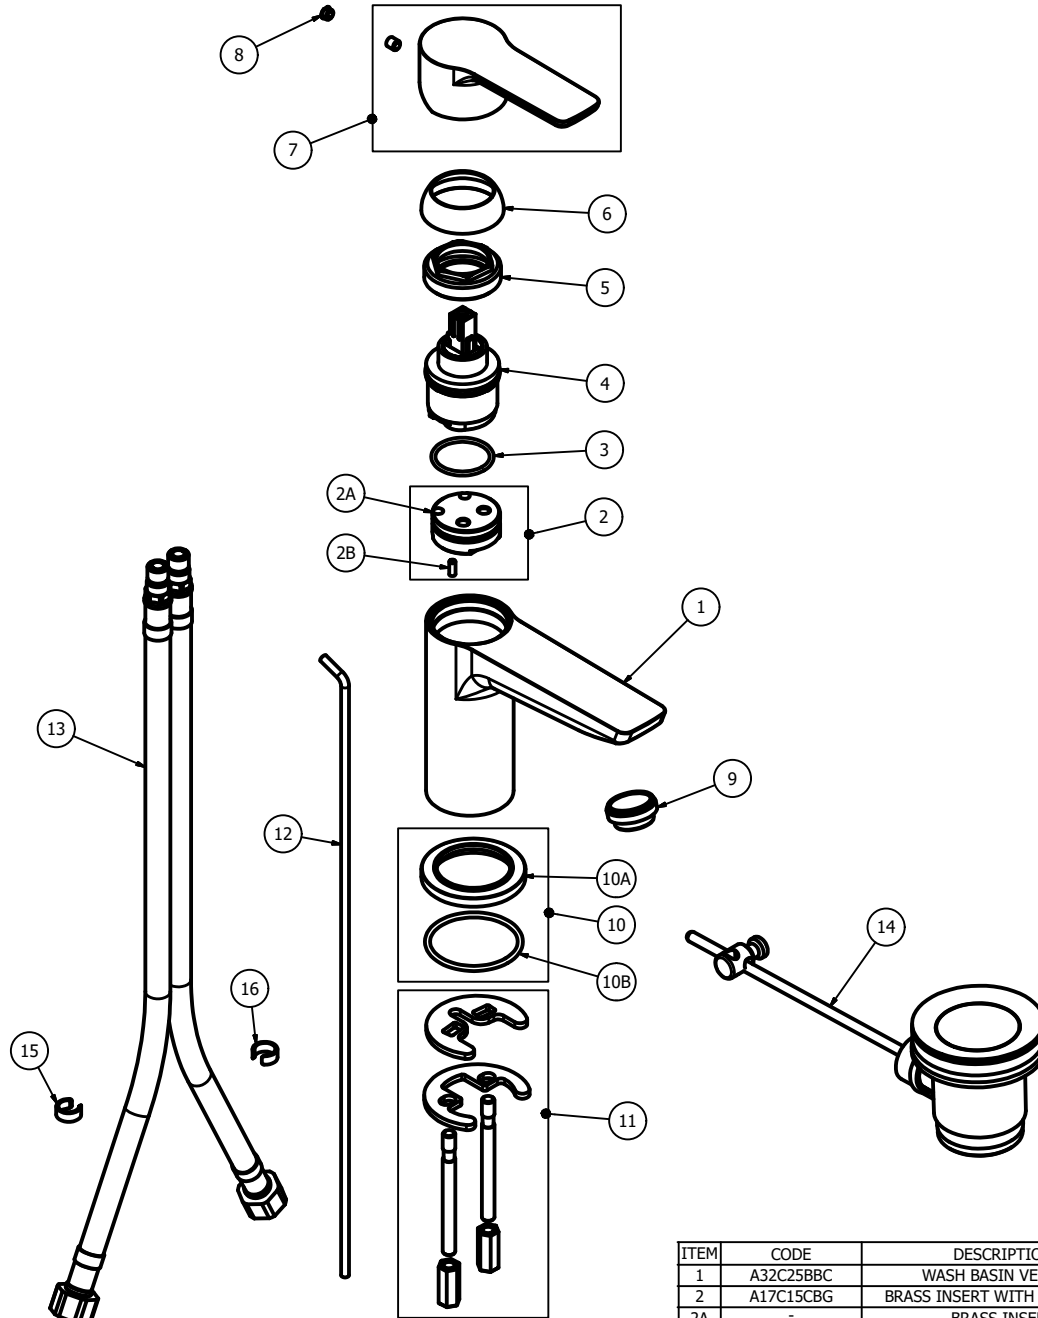

CRISTINA S.r.l
a socio unico
28024 - GOZZANO (NO)
Via Fava N.56
Tel.0322-9545

PE221

■ CRISTINA
RUBINETTERIE

DATA

R

MISCELATORE PER LAVABO REGULAR C/SCARICO

.. / .. / ..

1

COSTRUITO SECONDO NORMATIVA UNI-EN:

ITEM	CODE	DESCRIPTION	Q.TY	MATERIAL
1	A32C25BBC	WASH BASIN VERTIGO	1	CC757S-DW
2	A17C15CBG	BRASS INSERT WITH GRUB M3x8	1	-
2A	-	BRASS INSERT	1	CW617N-DW
2B	-	GRUB M3x8	1	INOX A2
3	OR.26X2.00SOS	OR 26x2	1	EPDM
4	CRHCR18847Q00	CARTRIDGE Ø35 OPEN CRISTINA	1	-
5	GHIERABLSOS	LOCKING NUT	1	CW614N
6	CAPBLSOS	PLASTIC CAP	1	ABS
7	A35C27LZCY	LEVER VERTIGO W/GRUB+R/B+LOGO	1	ZAMAK
8	A047069.00101ZZ	PLASTIC BUTTON D5,25 T6,2	1	ABS
9	4520300002	COIN SLOT PL-HC-CS-STD-m M24X1-A	1	-
10	A14C13CBCA	BASE Ø50 + OR 42x2,5	1	-
10A	A14C13CBC	BASE Ø50	1	ZAMAK
10B	-	OR 42x2,5	1	NBR
11	LOCKBLSOS	LOCKING KIT	1	-
12	BITRODSOS	ROD FOR BIT RANGE	1	INOX
13	AL6SOS	FLEX INOX DN6 M10X1 F3/8 40 MM	2	-
14	78013MSOS	ZAMAK POP-UP WASTE	1	-
15	PP13963M07	RED PLASTING RING	1	ABS
16	PP13963M03	BLUE PLASTIC RING	1	ABS