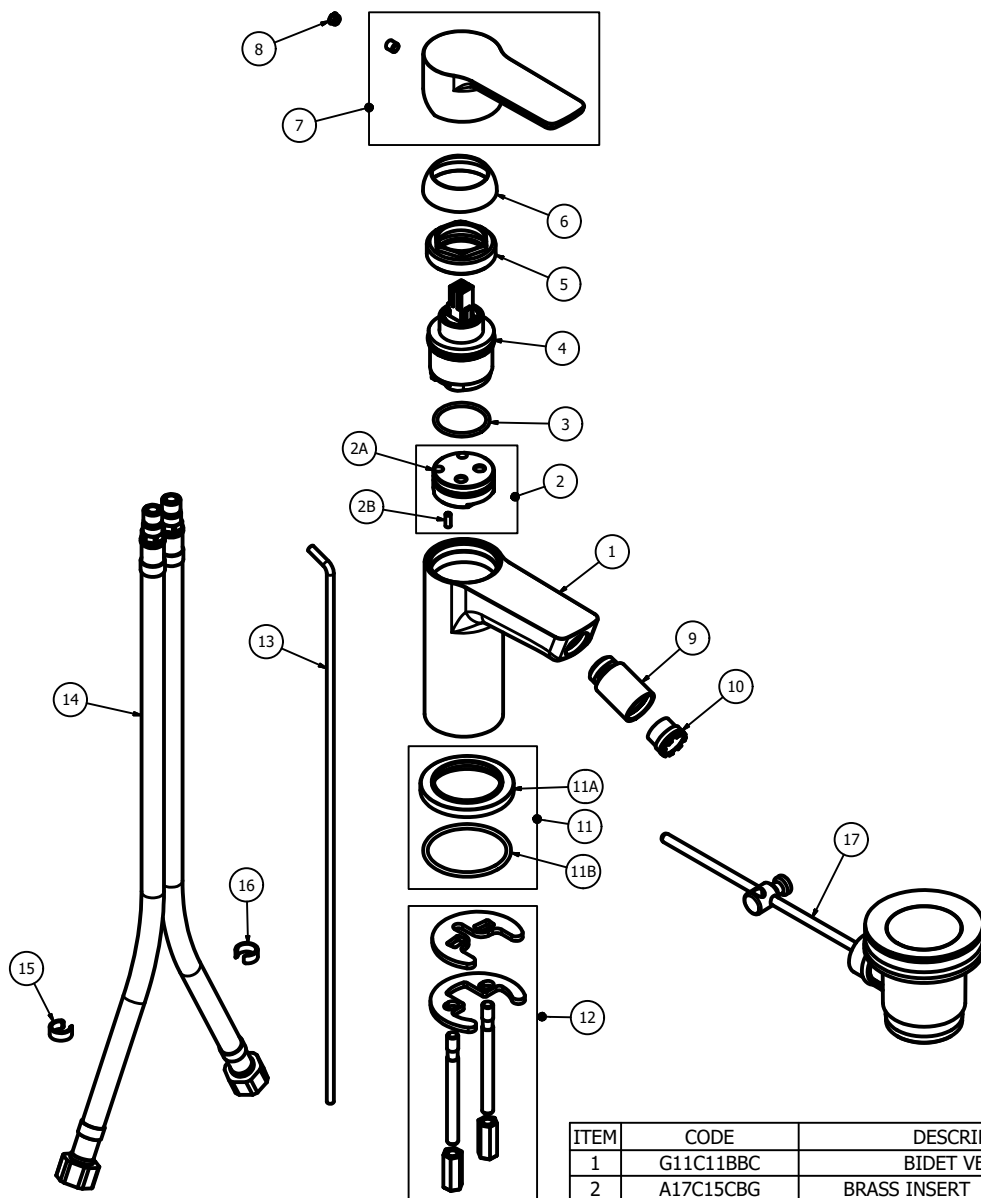

CRISTINA S.r.l
a socio unico
28024 - GOZZANO (NO)
Via Fava N.56
Tel.0322-9545

PE321

■ CRISTINA
RUBINETTERIE

DATA

R

MISCELATORE BIDET C1 REGULAR C/SCARICO

.. / .. / ..

1

COSTRUITO SECONDO NORMATIVA UNI-EN:

ITEM	CODE	DESCRIPTION	Q.TY	MATERIAL
1	G11C11BBC	BIDET VERTIGO	1	CC757S-DW
2	A17C15CBG	BRASS INSERT FOR VERTIGO	1	-
2A	-	BRASS INSERT	1	CW617N-DW
2B	-	GRUB M3x8	1	INIX A2
3	OR.26X2.00SOS	OR 26x2	1	EPDM
4	CRHCR18847Q00	CARTRIDGE Ø35 OPEN CRISTINA	1	-
5	GHIERABLSOS	LOCKING NUT	1	CW614N
6	CAPBLSOS	PLASTIC CAP	1	ABS
7	A35C27LZCY	LEVER VERTIGO W/GRUB+R/B+LOGO	1	ZAMAK
8	A047069.00101ZZ	PLASTIC BUTTON D5,25 T6,2	1	ABS
9	SN23569Q51	BALL JOINT M16X1 RADIAL	1	-
10	AR23554Q00	AERATOR INVISIO 16 SENIOR I	1	-
11	A20C17ABC	BASE Ø50 + OR 42X2,5	1	-
11A	A14C13CBC	BASE Ø50	1	ZAMAK
11B	-	OR 42x2,5	1	NBR
12	LOCKBLSOS	LOCKING KIT	1	-
13	BITRODSOS	ROD FOR BIT RANGE	1	INOX
14	AL6SOS	FLEX INOX DN6 M10X1 F3/8" 400 MM	2	-
15	PP13963M07	RED PLASTIC RING	1	ABS
16	PP13963M03	BLUE PLASTIC RING	1	ABS
17	7801MSOS	ZAMAK POP-UP WASTE	1	-