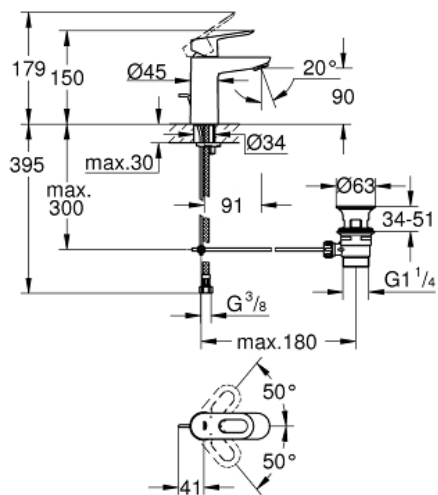

BAULOOP
 Baterie lavoar monocomandă 1/2"
 " Mărimea S
 MODEL # 23335000

Pure Freude
 an Wasser

GROHE

Product Description:

BAULOOP
 Baterie lavoar monocomandă 1/2"
 Mărimea S

Standard Specification:

instalare pe o singură gaură
 mâner din metal
 cartuş ceramic de 28 mm **GROHE Longlife**
 suprafață cromată **GROHE StarLight**
 aerator GROHE EcoJoy cu debit 5.7 l/min
 sistem rapid de instalare
 racorduri flexibile de conectare la apă

Color:

□ 23335000 cromat