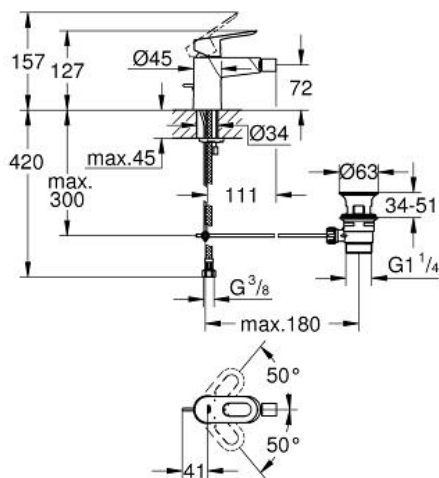

BAULOOP
 Baterie bideu monocomandă 1/2"
 MODEL # 23338000

Pure Freude
 an Wasser

GROHE

Product Description:

BAULOOP
 Baterie bideu monocomandă 1/2"

Standard Specification:

instalare pe o singură gaură
 mâner din metal
 cartuş ceramic de 28 mm **GROHE Longlife**
 suprafață cromată **GROHE StarLight**
 aerator GROHE EcoJoy cu debit 5.7 l/min
 sistem rapid de instalare
 cu racord cu bilă
 set evacuare cu tijă
 racorduri flexibile de conectare la apă

Color:

□ 23338000 cromat