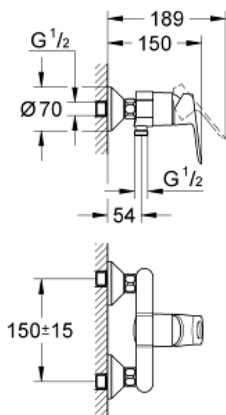

BAULOOP
 Baterie duș monocomandă 1/2"
 MODEL # 23340000

Pure Freude
 an Wasser

GROHE

Product Description:
BAULOOP
 Baterie duș monocomandă 1/2"

Standard Specification:
 montare pe perete
 mâner din metal
 cartuș ceramic de 46 mm **GROHE Longlife**
 suprafață cromată **GROHE StarLight**
 limitator de debit reglabil
 scurgere duș inferioară 1/2"
 cu supapă integrată contra refluxului
 conexiuni excentrice
 ornament perete metalic
 protecție împotriva refluxului
 limitator de temperatură opțional
 cu nr. de referință 46 308