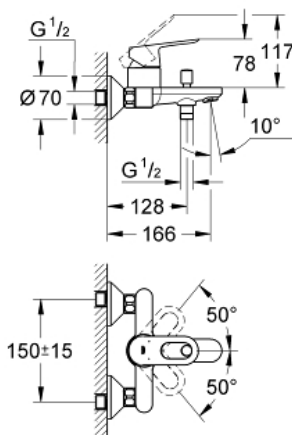

BAULOOP
Baterie cadă monocomandă 1/2"
MODEL # 23341000

Pure Freude
an Wasser

GROHE

Product Description:

BAULOOP

Baterie cadă monocomandă 1/2"

Standard Specification:

montare pe perete
mâner din metal
cartuș ceramic de 46 mm **GROHE Longlife**
suprafață cromată **GROHE StarLight**
limitator de debit reglabil
comutator cu revenire automată: cadă/duș
pipă cu aerator
scurgere duș inferioară 1/2"
cu supapă integrată contra refluxului
conexiuni excentrice
ornament perete metalic
protecție împotriva refluxului
limitator de temperatură opțional
cu nr. de referință 46 308