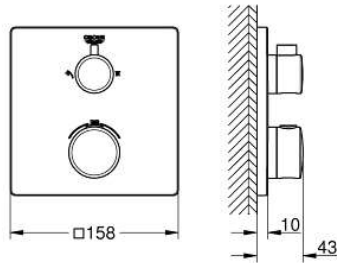

24 079 000 UNITATE DE MIXARE CU TERMOSTAT PENTRU DUȘ CU 2 IEȘIRI CU VENTIL DE ÎNCHIDERE/DEVIERE INTEGRAT

DESCRIEREA PRODUSULUI

- set pentru instalarea finală a codului
- GROHE Rapido SmartBox (35 600/35 604) - comercializat separat
- **GROHE TurboStat** cartuș compact cu termoelement din ceară
- suprafață cromată **GROHE StarLight**
- rozetă cu element de etanșare a arborelui și fixare mascată **GROHE FastFixation**
- mască metalică, ajustabilă 6° retroactiv
- pictograme imprimate pentru duș fix și pară de duș
- GROHE SafeStop - oprire de siguranță la 38°C
- limitare opțională de temperatură la 43°C / 46°C **GROHE SafeStop Plus** inclusă
- GROHE AquaDimmer, supapă de închidere/deviere integrată
- flow performance:
 - outlet B = 27 l/min
 - outlet C = 30 l/min
- fără set de preinstalare