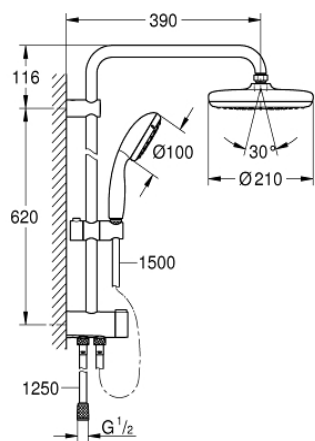

New Tempesta System 210

compus din:

Rain, SmartRain

cu racord cu bilă

unghi de rotație de $\pm 15^\circ$

ajustabil în înălțime cu element culisant

pulverizare perfectă cu tehnologia GROHE DreamSpray

suprafață cromată GROHE StarLight

sistem anti-calcar SpeedClean

Inner WaterGuide pentru o durabilitate crescută în utilizare

protecție de silicon Shockproof ce previne deteriorarea cauzată de căderea dușului

compatibil cu boilere de la 18 kW/h

debit minim 7 l/min.