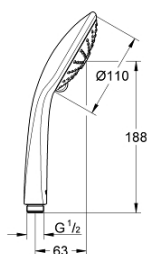

27 221 000 EUPHORIA 110 PARĂ DE DUȘ CU 3 PULVERIZĂRI

DESCRIEREA PRODUSULUI

- Rain, Massage, SmartRain
- pulverizare perfectă cu tehnologia **GROHE DreamSpray**
- **GROHE SprayDimmer** (reducerea treptată a debitului)
- suprafață cromată **GROHE StarLight**
- sistem anti-calcar **SpeedClean**
- **Inner WaterGuide** pentru o durabilitate crescută în utilizare
- sistem universal de montare
compatibil
cu furtunurile de duș standard
- compatibil cu boilere

27 221 000 **EUPHORIA 110 PARĂ DE DUȘ CU 3 PULVERIZĂRI**

PIESE DE SCHIMB

1: Dirt strainer (Order-nr. 0700200M)