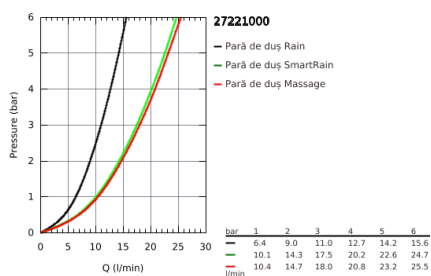

27 221 000 EUPHORIA 110 PARĂ DE DUȘ CU 3 PULVERIZĂRI

DESCRIEREA PRODUSULUI

- Rain, Massage, SmartRain
- pulverizare perfectă cu tehnologia **GROHE DreamSpray**
- **GROHE SprayDimmer** (reducerea treptată a debitului)
- suprafață cromată **GROHE StarLight**
- sistem anti-calcar **SpeedClean**
- **Inner WaterGuide** pentru o durabilitate crescută în utilizare
- sistem universal de montare
compatibil
cu furtunurile de duș standard
- compatibil cu boilere