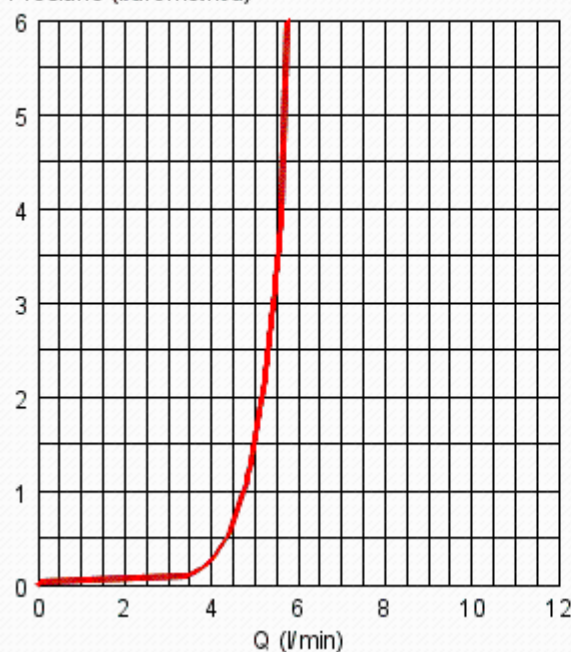

compus din:

pară de duș Tempesta 100 (27 597 10E)

bară de duș, 600 mm (27 523)

furtun de duș Relaxaflex de 1750 mm

1/2" x 1/2" (28 154)

GROHE EcoJoy limitator de debit 5,7 l/min.

pulverizare perfectă cu tehnologia GROHE DreamSpray

suprafață cromată GROHE StarLight

sistem anti-calcar SpeedClean

Inner WaterGuide pentru o durabilitate crescută în utilizare

protecție de silicon Shockproof ce previne deteriorarea cauzată de căderea dușului

compatibil cu boilere

presiunea minimă recomandată 1.0 bar

Presiune (barometrică)