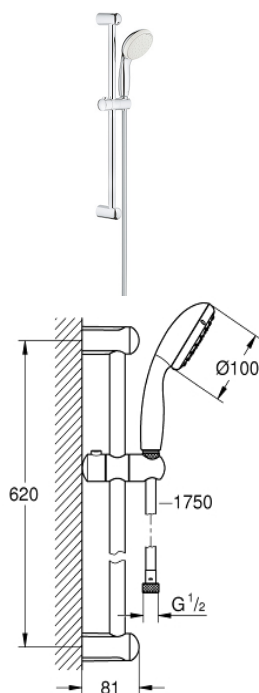

27 598 10E New Tempesta 100 Set de duș cu 2 tipuri de pulverizatoare

compus din:

pară de duș Tempesta 100 (27 597 10E)

bară de duș, 600 mm (27 523)

furtun de duș Relaxaflex de 1750 mm

1/2" x 1/2" (28 154)

GROHE EcoJoy limitator de debit 5,7 l/min.

pulverizare perfectă cu tehnologia GROHE DreamSpray

suprafață cromată GROHE StarLight

sistem anti-calcar SpeedClean

Inner WaterGuide pentru o durabilitate crescută în utilizare

protecție de silicon Shockproof ce previne deteriorarea cauzată de căderea dușului

compatibil cu boilere

presiunea minimă recomandată 1.0 bar

Presiune (barometrică)

Duș

— Rain

— Jet

bar	1	2	3	4	5	6
— Rain	5.3	5.5	5.6	5.7	5.7	5.7
— Jet	5.3	5.5	5.6	5.7	5.7	5.7
l/min						