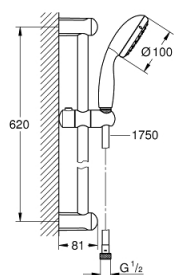

27 853 001 TEMPESTA 100 SET DE DUȘ CU 1 PULVERIZARE, CU BARĂ

DESCRIEREA PRODUSULUI

- compus din:
- pară de duș (27 852)
- bară de duș, 600 mm (27 523)
- furtun de duș Relexaflex de 1750 mm 1/2" x 1/2" (28 154)
- pulverizare perfectă cu tehnologia GROHE DreamSpray
- suprafață cromată GROHE StarLight
- sistem anti-calcar SpeedClean
- Inner WaterGuide pentru o durabilitate crescută în utilizare
- protecție de silicon Shockproof ce previne deteriorarea cauzată de căderea dușului
- compatibil cu boilere
- presiunea minimă recomandată 1.0 bar

27 853 001 **TEMPESTA 100 SET DE DUȘ CU 1 PULVERIZARE, CU BARĂ**

27 853 001 **TEMPESTA 100 SET DE DUȘ CU 1 PULVERIZARE, CU BARĂ**

PIESE DE SCHIMB

- 1: Suport pentru bară de duș (Order-nr. 48098000)
- 2: Piesă glisantă (Order-nr. 48099000)
- 3: Filtru impuritati (Order-nr. 0700200M)
- 4: Suport de echilibrare (Order-nr. 48051000)*