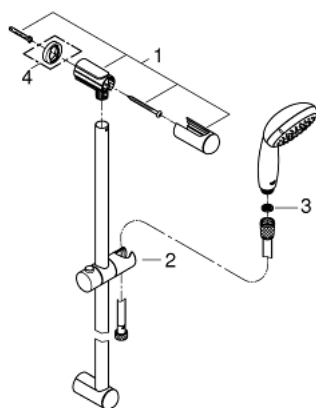

27 853 001 TEMPESTA 100 SET DE DUȘ CU 1 PULVERIZARE, CU BARĂ

DESCRIEREA PRODUSULUI

- compus din:
- pară de duș (27 852)
- bară de duș, 600 mm (27 523)
- furtun de duș Relexaflex de 1750 mm 1/2" x 1/2" (28 154)
- pulverizare perfectă cu tehnologia GROHE DreamSpray
- suprafață cromată GROHE StarLight
- sistem anti-calcar SpeedClean
- Inner WaterGuide pentru o durabilitate crescută în utilizare
- protecție de silicon Shockproof ce previne deteriorarea cauzată de căderea dușului
- compatibil cu boilere
- presiunea minimă recomandată 1.0 bar

27 853 001 **TEMPESTA 100 SET DE DUȘ CU 1 PULVERIZARE, CU BARĂ**

27 853 001 **TEMPESTA 100 SET DE DUȘ CU 1 PULVERIZARE, CU BARĂ**

PIESE DE SCHIMB

- 1: Suport pentru bară de duș (Order-nr. 48098000)
- 2: Piesă glisantă (Order-nr. 48099000)
- 3: Filtru impuritati (Order-nr. 0700200M)
- 4: Suport de echilibrare (Order-nr. 48051000)*