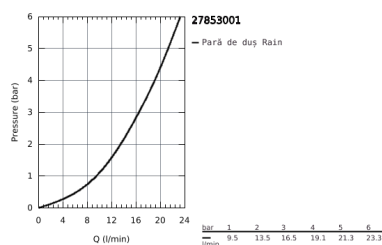

27 853 001 TEMPESTA 100 SET DE DUȘ CU 1 PULVERIZARE, CU BARĂ

DESCRIEREA PRODUSULUI

- compus din:
- pară de duș (27 852)
- bară de duș, 600 mm (27 523)
- furtun de duș Relexaflex de 1750 mm 1/2" x 1/2" (28 154)
- pulverizare perfectă cu tehnologia GROHE DreamSpray
- suprafață cromată GROHE StarLight
- sistem anti-calcar SpeedClean
- Inner WaterGuide pentru o durabilitate crescută în utilizare
- protecție de silicon Shockproof ce previne deteriorarea cauzată de căderea dușului
- compatibil cu boilere
- presiunea minimă recomandată 1.0 bar