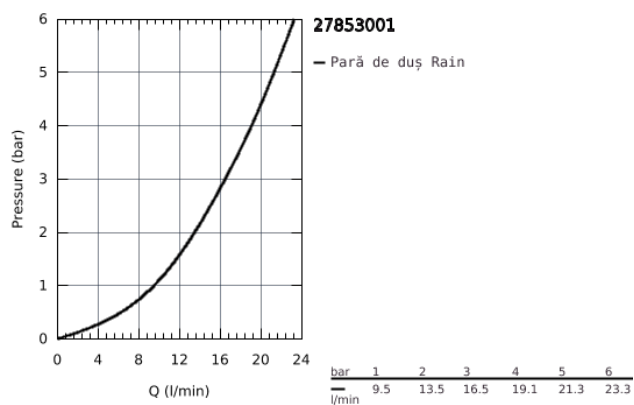

27 853 001 TEMPESTA 100 SET DE DUȘ CU 1 PULVERIZARE, CU BARĂ

DESCRIEREA PRODUSULUI

- compus din:
- pară de duș (27 852)
- bară de duș, 600 mm (27 523)
- furtun de duș Relexaflex de 1750 mm 1/2" x 1/2" (28 154)
- pulverizare perfectă cu tehnologia GROHE DreamSpray
- suprafață cromată GROHE StarLight
- sistem anti-calcar SpeedClean
- Inner WaterGuide pentru o durabilitate crescută în utilizare
- protecție de silicon Shockproof ce previne deteriorarea cauzată de căderea dușului
- compatibil cu boilere
- presiunea minimă recomandată 1.0 bar

27 853 001 **TEMPESTA 100 SET DE DUȘ CU 1 PULVERIZARE, CU BARĂ**

27 853 001 **TEMPESTA 100 SET DE DUȘ CU 1 PULVERIZARE, CU BARĂ**

PIESE DE SCHIMB

- 1: Suport pentru bară de duș (Order-nr. 48098000)
- 2: Piesă glisantă (Order-nr. 48099000)
- 3: Filtru impuritati (Order-nr. 0700200M)
- 4: Suport de echilibrare (Order-nr. 48051000)*